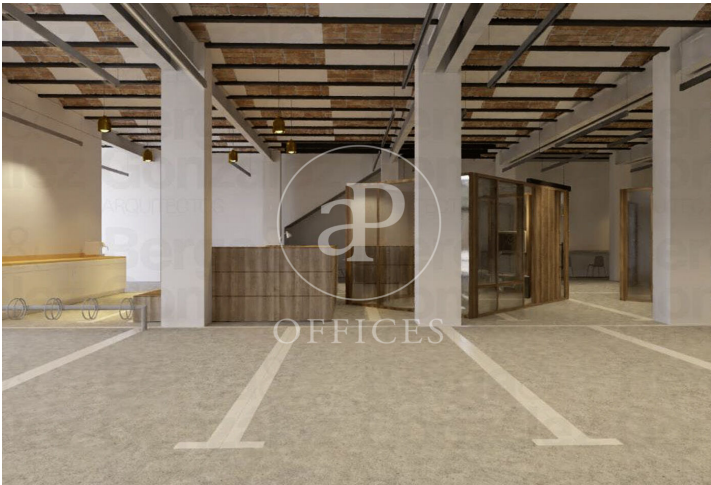

Oficinas en alquiler en 22@ en Edificio corporativo Industrial

Ref. AOB2404014

Barcelona / 22@

- ✓ Vigilancia
- ✓ Conserje
- ✓ AACC
- ✓ Calefacción
- ✓ Condición: Buena

16.667 € | 813 m²

Edificio corporativo para único usuario de oficinas en alquiler situado en 22@, junto al Auditori de Barcelona y próximo a la Plaza las Glorias, ubicación excepcional en un entorno con gran afluencia de público y distrito innovador de la ciudad. Muy bien comunicado a través de transporte público y privado. Oficinas luminosas, con aire acondicionado y climatización. Edificio de oficinas con buenos acabados, ascensores y parking. La planta 6ª y 1ª planta . Con certificado de Sostenibilidad Leed Platinum. Ratio de ocupación 1:7 Características y Servicios: Aire Acondicionado Luz Natural Disponibilidad: Inmediata Suelo Técnico Terraza Falso Techo PLANTA SEXTA - MOD. 1: Alquiler: 20,50 €/m²/mes Superficie: 813 m² PLANTA PRIMERA – MOD.1: Alquiler 20,50 €/m²/mes Superficie: 697 m² La línea de autobús más cercana está en Marina - Meridiana. Se encuentra a 133m, a 1 min. a pie La estación de metro más cercana es Marina. Se encuentra a 102m, a 1 min. La estación de tren m&aacu [...]