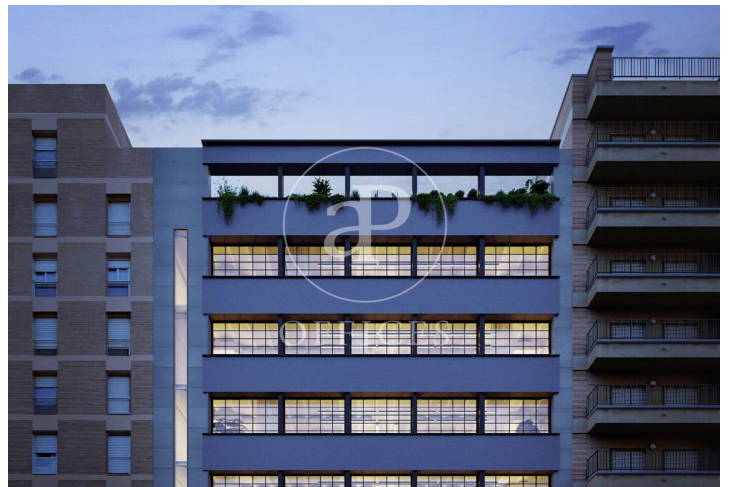

Oficinas en alquiler en 22@ en Edificio corporativo Industrial

Ref. AOB2404014

Barcelona / 22@

- ✓ Vigilancia
- ✓ Conserje
- ✓ AACC
- ✓ Calefacción
- ✓ Condición: Buena

16.667 € | 813 m²

Edificio corporativo para único usuario de oficinas en alquiler situado en 22@, junto al Auditori de Barcelona y próximo a la Plaza las Glorias, ubicación excepcional en un entorno con gran afluencia de público y distrito innovador de la ciudad. Muy bien comunicado a través de transporte público y privado. Oficinas luminosas, con aire acondicionado y climatización. Edificio de oficinas con buenos acabados, ascensores y parking. La planta 6ª y 1ª planta . Con certificado de Sostenibilidad Leed Platinum. Ratio de ocupación 1:7 Características y Servicios: Aire Acondicionado Luz Natural Disponibilidad: Inmediata Suelo Técnico Terraza Falso Techo PLANTA SEXTA - MOD. 1: Alquiler: 20,50 €/m²/mes Superficie: 813 m² PLANTA PRIMERA – MOD.1: Alquiler 20,50 €/m²/mes Superficie: 697 m² La línea de autobús más cercana está en Marina - Meridiana. Se encuentra a 133m, a 1 min. a pie La estación de metro más cercana es Marina. Se encuentra a 102m, a 1 min. La estación de tren m&aacu [...]