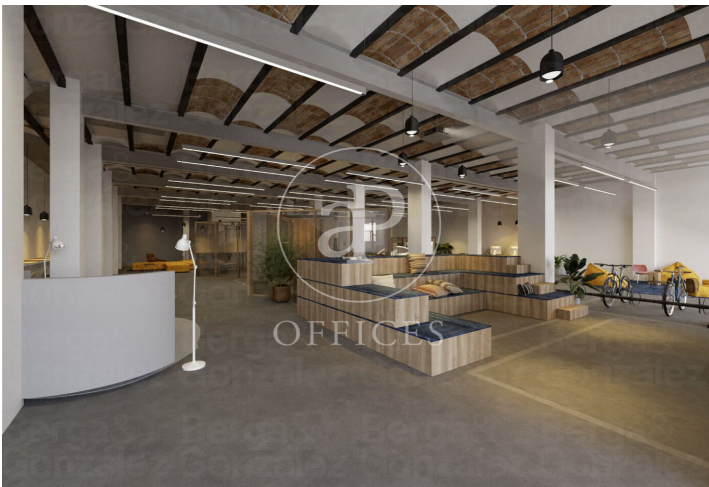

Oficinas en alquiler en 22@ en Edificio corporativo Industrial

Ref. AOB2404014

Barcelona / 22@

- ✓ Vigilancia
- ✓ Conserje
- ✓ AACC
- ✓ Calefacción
- ✓ Condición: Buena

16.667 € | 813 m²

Edificio corporativo para único usuario de oficinas en alquiler situado en 22@, junto al Auditori de Barcelona y próximo a la Plaza las Glorias, ubicación excepcional en un entorno con gran afluencia de público y distrito innovador de la ciudad. Muy bien comunicado a través de transporte público y privado. Oficinas luminosas, con aire acondicionado y climatización. Edificio de oficinas con buenos acabados, ascensores y parking. La planta 6ª y 1ª planta . Con certificado de Sostenibilidad Leed Platinum. Ratio de ocupación 1:7 Características y Servicios: Aire Acondicionado Luz Natural Disponibilidad: Inmediata Suelo Técnico Terraza Falso Techo PLANTA SEXTA - MOD. 1: Alquiler: 20,50 €/m²/mes Superficie: 813 m² PLANTA PRIMERA – MOD.1: Alquiler 20,50 €/m²/mes Superficie: 697 m² La línea de autobús más cercana está en Marina - Meridiana. Se encuentra a 133m, a 1 min. a pie La estación de metro más cercana es Marina. Se encuentra a 102m, a 1 min. La estación de tren m&aacu [...]