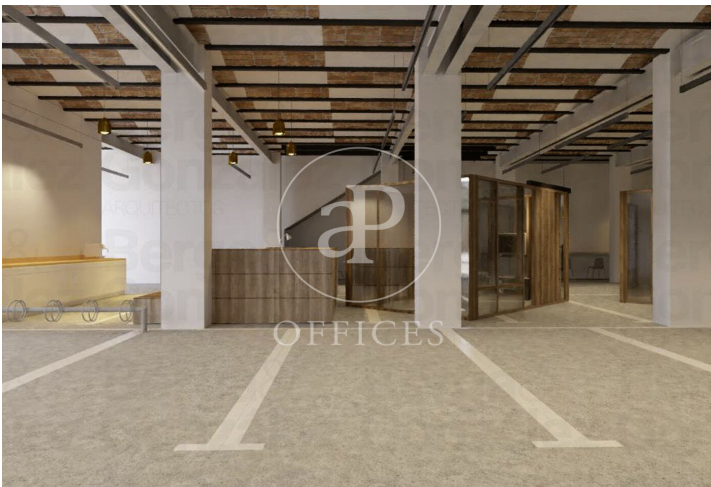

Oficinas en alquiler en 22@ en Edificio corporativo Industrial

Ref. AOB2404014

Barcelona / 22@

- ✓ Vigilancia
- ✓ Conserje
- ✓ AACC
- ✓ Calefacción
- ✓ Condición: Buena

16.667 € | 813 m²

Edificio corporativo para único usuario de oficinas en alquiler situado en 22@, junto al Auditori de Barcelona y próximo a la Plaza las Glorias, ubicación excepcional en un entorno con gran afluencia de público y distrito innovador de la ciudad. Muy bien comunicado a través de transporte público y privado. Oficinas luminosas, con aire acondicionado y climatización. Edificio de oficinas con buenos acabados, ascensores y parking. La planta 6ª y 1ª planta . Con certificado de Sostenibilidad Leed Platinum. Ratio de ocupación 1:7 Características y Servicios: Aire Acondicionado Luz Natural Disponibilidad: Inmediata Suelo Técnico Terraza Falso Techo PLANTA SEXTA - MOD. 1: Alquiler: 20,50 €/m²/mes Superficie: 813 m² PLANTA PRIMERA – MOD.1: Alquiler 20,50 €/m²/mes Superficie: 697 m² La línea de autobús más cercana está en Marina - Meridiana. Se encuentra a 133m, a 1 min. a pie La estación de metro más cercana es Marina. Se encuentra a 102m, a 1 min. La estación de tren m&aacu [...]