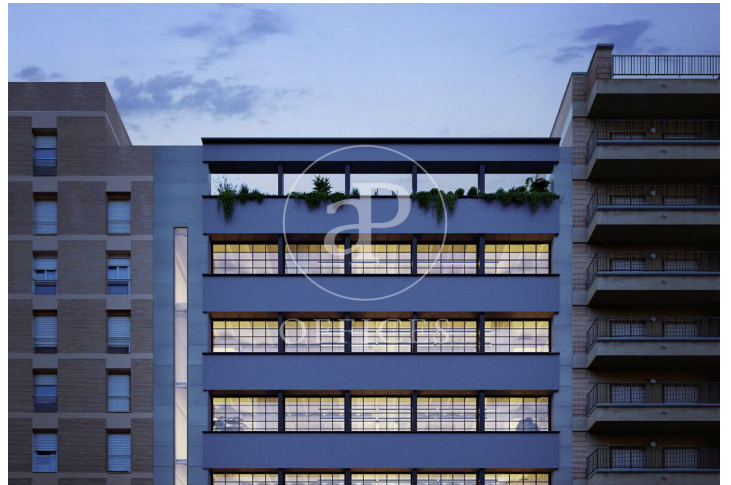

Oficinas en alquiler en 22@ en Edificio corporativo Industrial

Ref. AOB2404014

Barcelona / 22@

- ✓ Vigilancia
- ✓ Conserje
- ✓ AACC
- ✓ Calefacción
- ✓ Condición: Buena

16.667 € | 813 m²

Edificio corporativo para único usuario de oficinas en alquiler situado en 22@, junto al Auditori de Barcelona y próximo a la Plaza las Glorias, ubicación excepcional en un entorno con gran afluencia de público y distrito innovador de la ciudad. Muy bien comunicado a través de transporte público y privado. Oficinas luminosas, con aire acondicionado y climatización. Edificio de oficinas con buenos acabados, ascensores y parking. La planta 6ª y 1ª planta . Con certificado de Sostenibilidad Leed Platinum. Ratio de ocupación 1:7 Características y Servicios: Aire Acondicionado Luz Natural Disponibilidad: Inmediata Suelo Técnico Terraza Falso Techo PLANTA SEXTA - MOD. 1: Alquiler: 20,50 €/m²/mes Superficie: 813 m² PLANTA PRIMERA – MOD.1: Alquiler 20,50 €/m²/mes Superficie: 697 m² La línea de autobús más cercana está en Marina - Meridiana. Se encuentra a 133m, a 1 min. a pie La estación de metro más cercana es Marina. Se encuentra a 102m, a 1 min. La estación de tren m&aacu [...]