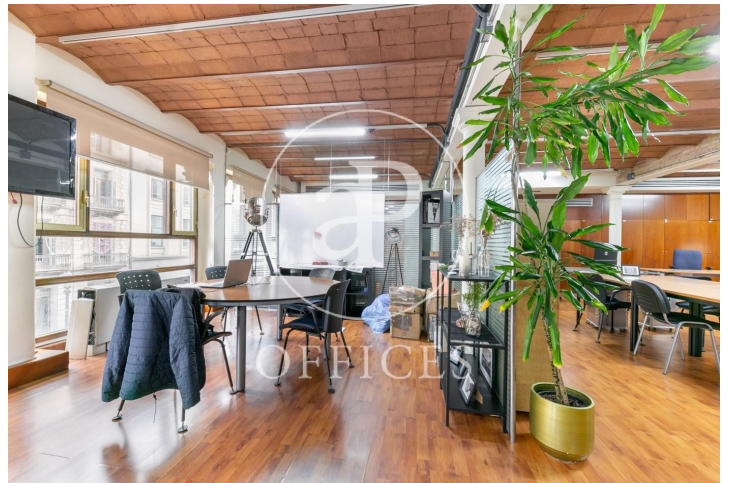

Oficina en alquiler en Via Laietana con Urquinaona

Ref. AOB2012027

Barcelona / Ciutat Vella

- ✓ Vigilancia
- ✓ AACC
- ✓ Calefacción
- ✓ Condición: Buena

1.997 € | 150 m²

Situada en una finca Regia de estilo modernista, la oficina está situada en un primera planta siendo totalmente exterior y con luz natural, techos altos con volta catalana restaurada. Al entrar encontramos un espacio diáfano de 50 m2 .En el lado izquierdo encontramos tres despachos unidos entre si con balcón a Via Laietana..En la parte derecha de la oficina hay un despacho-archivador y una terracita de 8 m2 muy fresca con una barra de bar. Una sala de reuniones de 60m2 y 1 baño completo. Tiene aire acondicionado por via conductos y una caja fuerte en uso. Ideal para Startups, empresas creativas, tecnológicas, y con capacidad de 16-18 puestos de trabajo. Situación Inmejorable al lado de plaza Catalunya y a diez minutos de Barceloneta . Si crees que te puede interesar conciértanos una visita. Disponibilidad de líneas de m L1 y L2 a puertas de la oficina y a 5 minutos en Plaza Catalunya ferrocarriles Catalanes y línea de autobús al Aeropuerto.