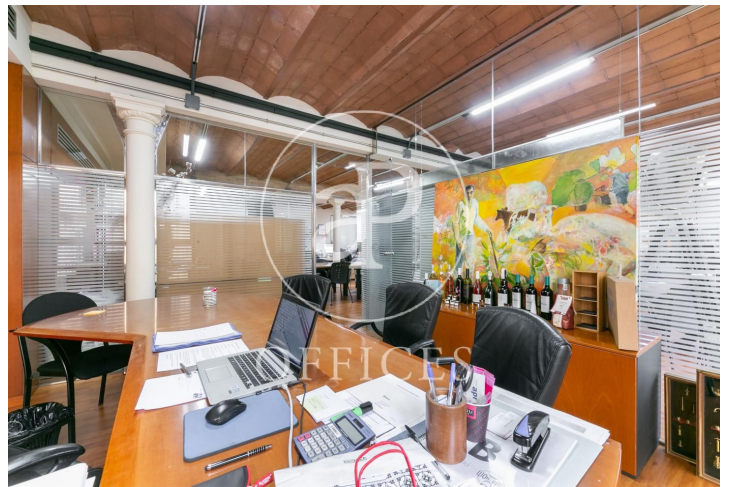

Oficina en alquiler en Via Laietana con Urquinaona

Ref. AOB2012027

Barcelona / Ciutat Vella

- ✓ Vigilancia
- ✓ AACC
- ✓ Calefacción
- ✓ Condición: Buena

1.997 € | 150 m²

Situada en una finca Regia de estilo modernista, la oficina está situada en un primera planta siendo totalmente exterior y con luz natural, techos altos con volta catalana restaurada. Al entrar encontramos un espacio diáfano de 50 m2 .En el lado izquierdo encontramos tres despachos unidos entre si con balcón a Via Laietana..En la parte derecha de la oficina hay un despacho-archivador y una terracita de 8 m2 muy fresca con una barra de bar. Una sala de reuniones de 60m2 y 1 baño completo. Tiene aire acondicionado por via conductos y una caja fuerte en uso. Ideal para Startups, empresas creativas, tecnológicas, y con capacidad de 16-18 puestos de trabajo. Situación Inmejorable al lado de plaza Catalunya y a diez minutos de Barceloneta . Si crees que te puede interesar conciértanos una visita. Disponibilidad de líneas de m L1 y L2 a puertas de la oficina y a 5 minutos en Plaza Catalunya ferrocarriles Catalanes y línea de autobús al Aeropuerto.