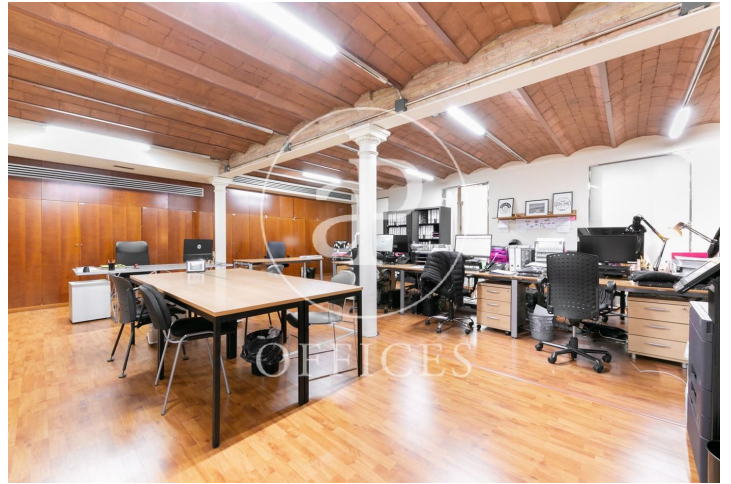

Oficina en alquiler en Via Laietana con Urquinaona

Ref. AOB2012027

Barcelona / Ciutat Vella

- ✓ Vigilancia
- ✓ AACC
- ✓ Calefacción
- ✓ Condición: Buena

1.997 € | 150 m²

Situada en una finca Regia de estilo modernista, la oficina está situada en un primera planta siendo totalmente exterior y con luz natural, techos altos con volta catalana restaurada. Al entrar encontramos un espacio diáfano de 50 m2 .En el lado izquierdo encontramos tres despachos unidos entre si con balcón a Via Laietana..En la parte derecha de la oficina hay un despacho-archivador y una terracita de 8 m2 muy fresca con una barra de bar. Una sala de reuniones de 60m2 y 1 baño completo. Tiene aire acondicionado por via conductos y una caja fuerte en uso. Ideal para Startups, empresas creativas, tecnológicas, y con capacidad de 16-18 puestos de trabajo. Situación Inmejorable al lado de plaza Catalunya y a diez minutos de Barceloneta . Si crees que te puede interesar conciértanos una visita. Disponibilidad de líneas de m L1 y L2 a puertas de la oficina y a 5 minutos en Plaza Catalunya ferrocarriles Catalanes y línea de autobús al Aeropuerto.