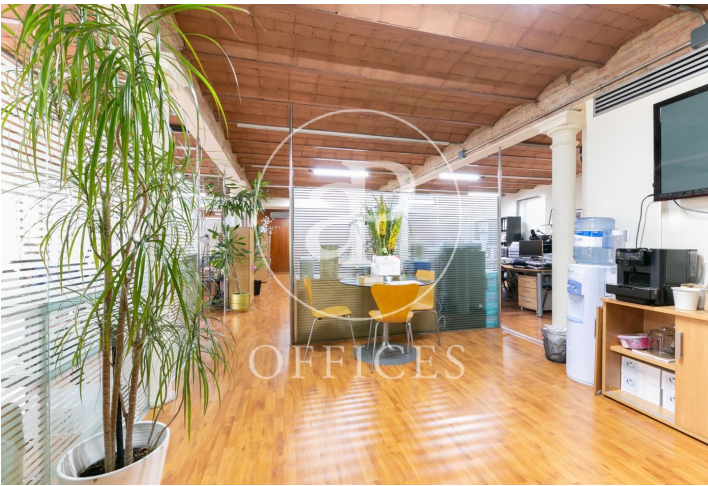

Oficina en alquiler en Via Laietana con Urquinaona

Ref. AOB2012027

Barcelona / Ciutat Vella

- ✓ Vigilancia
- ✓ AACC
- ✓ Calefacción
- ✓ Condición: Buena

1.997 € | 150 m²

Situada en una finca Regia de estilo modernista, la oficina está situada en un primera planta siendo totalmente exterior y con luz natural, techos altos con volta catalana restaurada. Al entrar encontramos un espacio diáfano de 50 m2 .En el lado izquierdo encontramos tres despachos unidos entre si con balcón a Via Laietana..En la parte derecha de la oficina hay un despacho-archivador y una terracita de 8 m2 muy fresca con una barra de bar. Una sala de reuniones de 60m2 y 1 baño completo. Tiene aire acondicionado por via conductos y una caja fuerte en uso. Ideal para Startups, empresas creativas, tecnológicas, y con capacidad de 16-18 puestos de trabajo. Situación Inmejorable al lado de plaza Catalunya y a diez minutos de Barceloneta . Si crees que te puede interesar conciértanos una visita. Disponibilidad de líneas de m L1 y L2 a puertas de la oficina y a 5 minutos en Plaza Catalunya ferrocarriles Catalanes y línea de autobús al Aeropuerto.