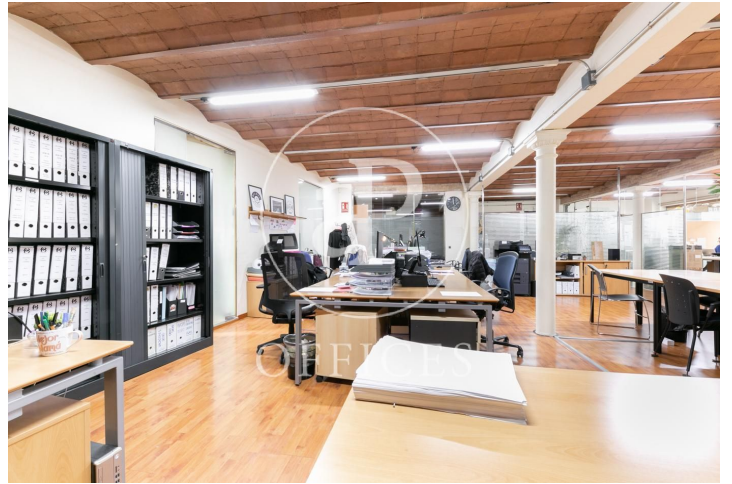

Oficina en alquiler en Via Laietana con Urquinaona

Ref. AOB2012027

Barcelona / Ciutat Vella

- ✓ Vigilancia
- ✓ AACC
- ✓ Calefacción
- ✓ Condición: Buena

1.997 € | 150 m²

Situada en una finca Regia de estilo modernista, la oficina está situada en un primera planta siendo totalmente exterior y con luz natural, techos altos con volta catalana restaurada. Al entrar encontramos un espacio diáfano de 50 m2 .En el lado izquierdo encontramos tres despachos unidos entre si con balcón a Via Laietana..En la parte derecha de la oficina hay un despacho-archivador y una terracita de 8 m2 muy fresca con una barra de bar. Una sala de reuniones de 60m2 y 1 baño completo. Tiene aire acondicionado por via conductos y una caja fuerte en uso. Ideal para Startups, empresas creativas, tecnológicas, y con capacidad de 16-18 puestos de trabajo. Situación Inmejorable al lado de plaza Catalunya y a diez minutos de Barceloneta . Si crees que te puede interesar conciértanos una visita. Disponibilidad de líneas de m L1 y L2 a puertas de la oficina y a 5 minutos en Plaza Catalunya ferrocarriles Catalanes y línea de autobús al Aeropuerto.