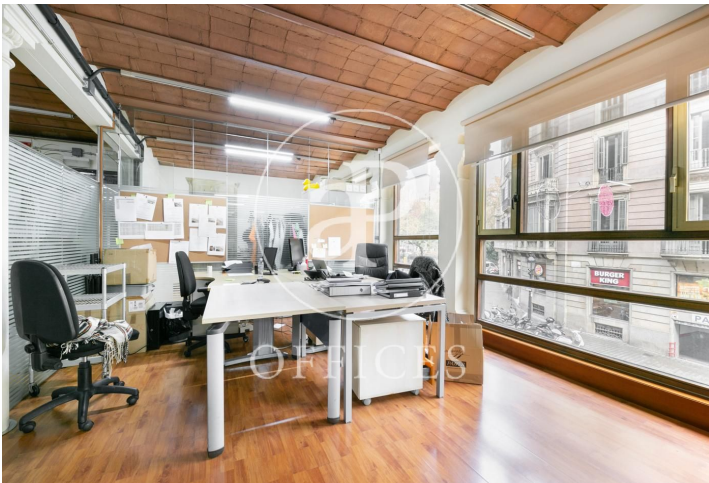

Oficina en alquiler en Via Laietana con Urquinaona

Ref. AOB2012027

Barcelona / Ciutat Vella

- ✓ Vigilancia
- ✓ AACC
- ✓ Calefacción
- ✓ Condición: Buena

1.997 € | 150 m²

Situada en una finca Regia de estilo modernista, la oficina está situada en un primera planta siendo totalmente exterior y con luz natural, techos altos con volta catalana restaurada. Al entrar encontramos un espacio diáfano de 50 m2 .En el lado izquierdo encontramos tres despachos unidos entre si con balcón a Via Laietana..En la parte derecha de la oficina hay un despacho-archivador y una terracita de 8 m2 muy fresca con una barra de bar. Una sala de reuniones de 60m2 y 1 baño completo. Tiene aire acondicionado por via conductos y una caja fuerte en uso. Ideal para Startups, empresas creativas, tecnológicas, y con capacidad de 16-18 puestos de trabajo. Situación Inmejorable al lado de plaza Catalunya y a diez minutos de Barceloneta . Si crees que te puede interesar conciértanos una visita. Disponibilidad de líneas de m L1 y L2 a puertas de la oficina y a 5 minutos en Plaza Catalunya ferrocarriles Catalanes y línea de autobús al Aeropuerto.