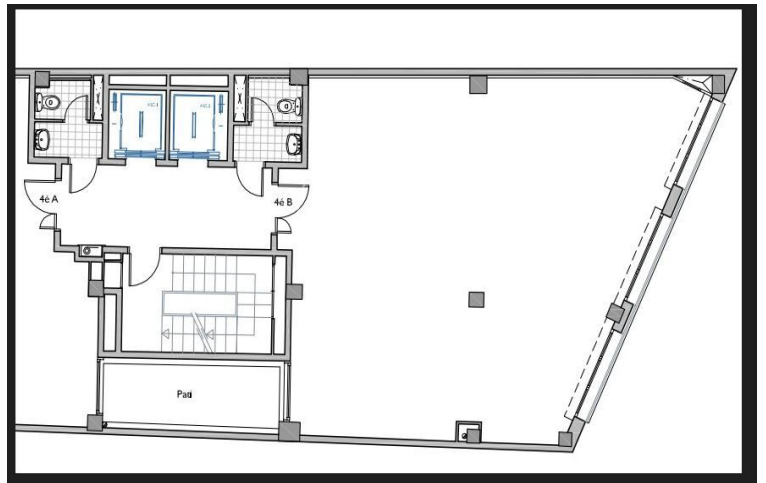

## Oficina en alquiler en Avenida Diagonal

Ref. AOB2602013

Barcelona / Eixample Dreta

- ✓ Vigilancia
- ✓ Conserje
- ✓ AACC
- ✓ Calefacción
- ✓ Aparcamiento
- ✓ Condición: Buena

1.241 € | 113 m<sup>2</sup>

Oficina de mucha luminosidad con una superficie total de 113 m<sup>2</sup> (superficie construida: 87 m<sup>2</sup> + sup. elementos comunes: 25 m<sup>2</sup>). Orientada a patio de manzana con fachada acristalada. Cuenta con dos núcleos de aseos (hombre/mujer) fuera de la oficina en rellano de la planta. Está equipada con suelos de moqueta, canalizaciones perimetrales de cableado, falso techo con luminarias empotradas y sistema de climatización central, fibra óptica, ventanas practicables y sistema de detección de incendios. Edificio exclusivo de oficinas en buen estado. Consta de servicio de conserjería en horario comercial, 2 ascensores y parking privativo. 471€ de Gastos de comunidad Excelente ubicación en pleno centro de Barcelona, zona conocida por su gran valor arquitectónico y cultural, eje de la actividad comercial y financiera Excelente comunicación, transporte público: autobús: 6, 19, 33, 34, 50, 51, 55, H10, N1, N7 y Metro Línea 4 y 5.