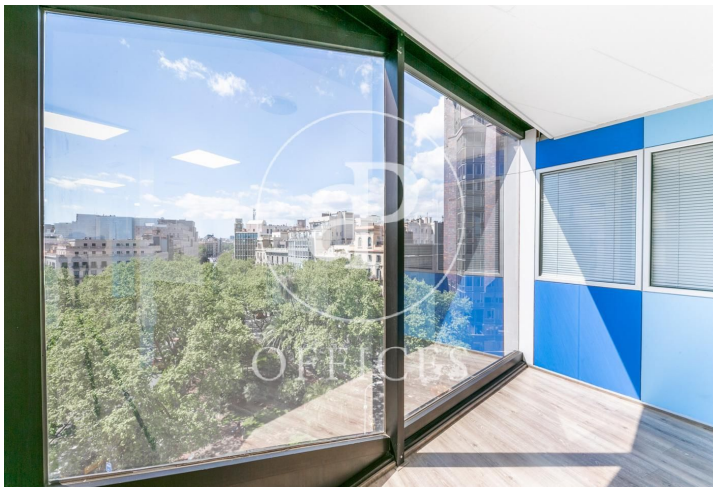

## Oficina en alquiler en Ronda Sant Pere

Ref. AOB2104016

Barcelona / Eixample Dreta

- ✓ Conserje
- ✓ AACC
- ✓ Calefacción
- ✓ Condición: Muy buena

1.690 € | 154 m<sup>2</sup>

Oficina en alquiler, en edificio exclusivo de oficinas, en una situación inmejorable, a escasos metros de la Plaza Urquinaona. El edificio dispone de conserje en horario comercial, ascensor y montacargas. Adyacente a todo tipo de servicios, comercios y restauración. Espacio de 154m<sup>2</sup> construidos. La arquitectura interior presenta un carácter contemporáneo, con vasta carpintería metálica, falso techo, pavimento de parquet y mamparas de aluminio y cristal. Dispone de un espacio principal diáfano, una sala de reuniones, cocina office, un despacho y 2 aseos independientes. Sistema de climatización por conductos frío/calor. Excelente entrada de luz natural. Oficina totalmente reformada, lista para entrar a trabajar. Excelentes comunicaciones de transporte: -Metro: L1 & L4 – Urquinaona -Autobús: B20,B25, 52, 19, H16 -Bicing Consúltenos, para más información. No deje de visitar nuestra web para valorar otras opciones <https://www.aoficinas.es/>