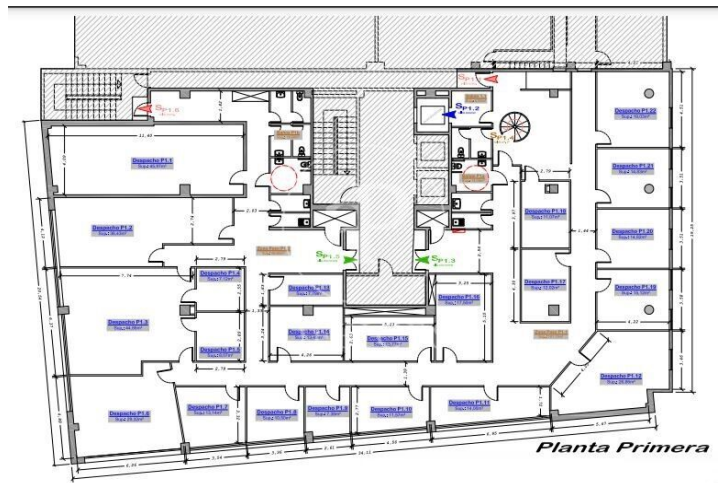

Oficina en alquiler en calle Plom

Ref. AOB2301010

Barcelona ciudad / L'Hospitalet - Pl.
Europa

- ✓ Vigilancia
- ✓ Conserje
- ✓ AACC
- ✓ Calefacción
- ✓ Condición: Buena

8.725 € | 698 m²

Edificio exclusivo de oficinas, planta 1º 698m². El edificio dispone de acabados de calidad, 3 ascensores, servicio de conserje y seguridad durante 24 horas. La distribución de las oficinas en planta, actualmente divididos con mampara de madera y cristal, separando así, los distintos lugares de trabajo. Los espacios en planta nos permiten pasar a una transformación totalmente diáfana y luminosa que se adaptan a distintas casuísticas. Cuenta con falso techo registrable con iluminación incorporada, suelos según planta (porcelánico/parquet), sistema de climatización por conductos, preinstalación eléctrica, telefónica e informática, sistemas de detección de incendios. Está equipada con aseos en planta. Muy buena ubicación, próximo a FIRA de Barcelona y Hospitalet de Llobregat. Excelente comunicación con el centro de Barcelona, Aeropuerto Internacional El Prat, autopistas y transporte público (Metro – L9, L10 y autobuses línea H16, V3, 23, 109, 37, 125) No deje de visitar nuestras oficinas en www.aoficinas.es