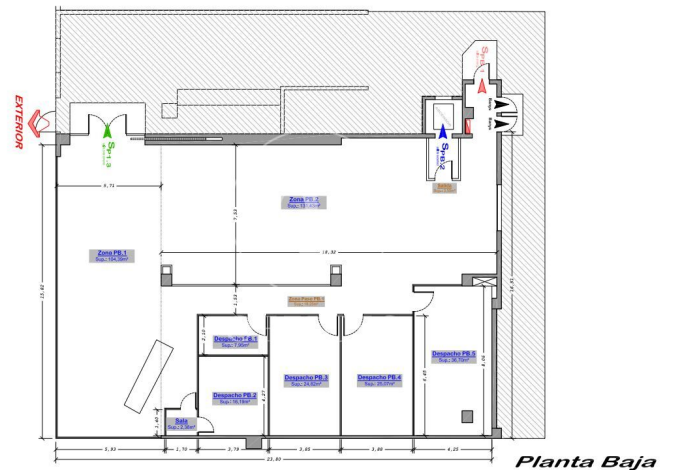

Oficina en alquiler calle Plom

Ref. AOB2301008

Barcelona ciudad / L'Hospitalet - Pl.
Europa

- ✓ Vigilancia
- ✓ Conserje
- ✓ AACC
- ✓ Calefacción
- ✓ Condición: Buena

4.700 € | 376 m²

Oficina de 376m², situada en la planta baja de un edificio exclusivo de oficinas. El edificio dispone de acabados de calidad, 3 ascensores, servicio de conserje y seguridad durante 24 horas. La distribución de la oficina consiste en una planta diáfana, amplia y luminosa que se adapta a distintas necesidades programáticas. Actualmente se encuentra dividida con mamparas de madera y cristal. Dispone de grandes vidrieras de suelo a techo, con vistas a la calle. Cuenta con falso techo registrable con iluminación incorporada, suelo porcelánico, sistema de climatización por conductos, preinstalación eléctrica, telefónica e informática, sistemas de detección de incendios. Está equipada con dos aseos dentro de la planta. Muy buena ubicación, próximo a FIRA de Barcelona y Hospitalet de Llobregat Excelente comunicación con el centro de Barcelona, Aeropuerto Internacional El Prat, autopistas y transporte público (Metro – L9, L10 y autobuses línea H16, V3, 23, 109, 37, 125) No deje de visitar nuestras oficinas en www.aoficinas.es