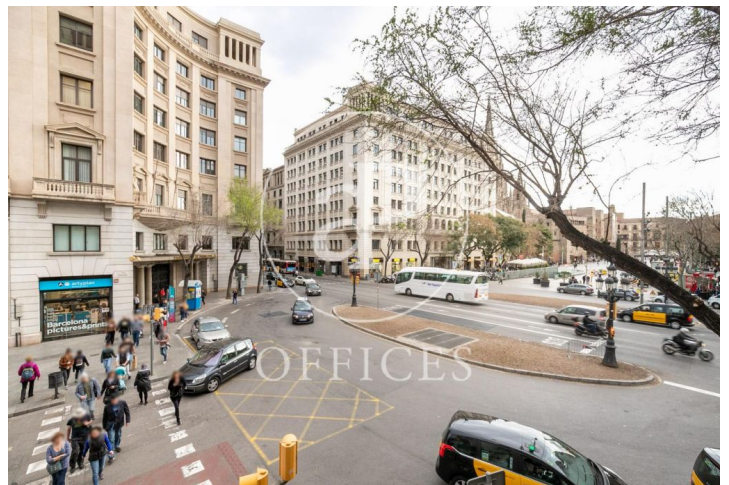

Oficina/Despacho de alquiler en Vía Laietana

Ref. AOB1903009

Barcelona

- ✓ Conserje
- ✓ AACC
- ✓ Calefacción
- ✓ Condición: Buena

1.350 € | 130 m²

En el centro de la ciudad junto a la Catedral de Barcelona se encuentra esta oficina de 130m². Dispone de 6 despachos separados por tabiques y una gran sala de reuniones con vistas a la catedral. Alguna de las separaciones está hecha con pladur por lo que es fácil ampliar las estancias. Es una oficina toda exterior con mucha luz natural. Edificio de uso mixto. La finca cuenta con servicio de conserje. Muy buena comunicación con transporte público; autobuses, metro y aerobús directo al aeropuerto desde la Plaza Catalunya.