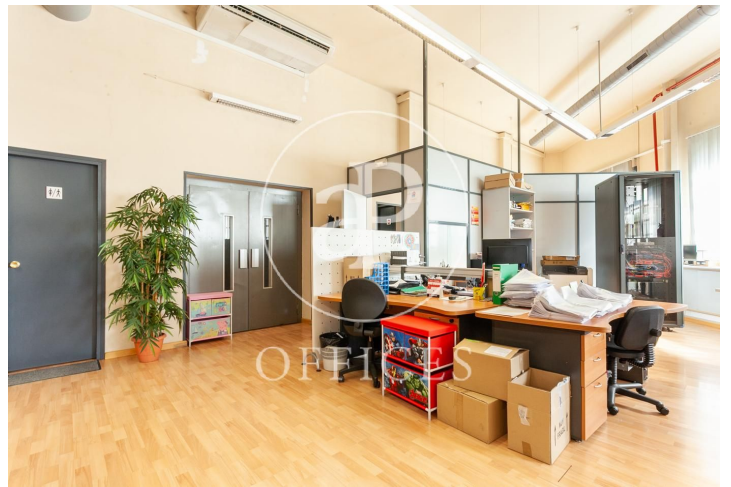

Oficina en alquiler en Poblenou

Ref. AOB2007012

Barcelona / Poble Nou

- ✓ AACC
- ✓ Calefacción
- ✓ Condición: Buena

3.000 € | 250 m²

Se alquila oficina amueblada en exclusivo edificio de oficinas con carácter industrial, de entrada inmediata. Situado en la magnífica zona del 22@, muy cerca del mar y otras empresas con naturaleza tecnológica & diseño. Oficina para 15 puestos de trabajo. La Arquitectura interior presenta techos altos, con potente entrada de luz natural, gracias a los grandes ventanales. Acabados interiores en muy buena condición. La oficina dispone de; una entrada recepción con excelente luz natural, un espacio diáfano y tres despachos amplios. Una cocina – office lineal con suficiente volumen espacial. Magnífica luz artificial, con altos niveles de lux. También dispone de splits frío y calor. Buenas comunicaciones: Metro : L1 – L4 Tram: T4 – T5 - T6 Autobus : urbanas y nocturnas Entrada por la Avenida Meridiana y Ronda Litoral No deje de visitar nuestra web para valorar más opciones: <https://www.aoficinas.es>