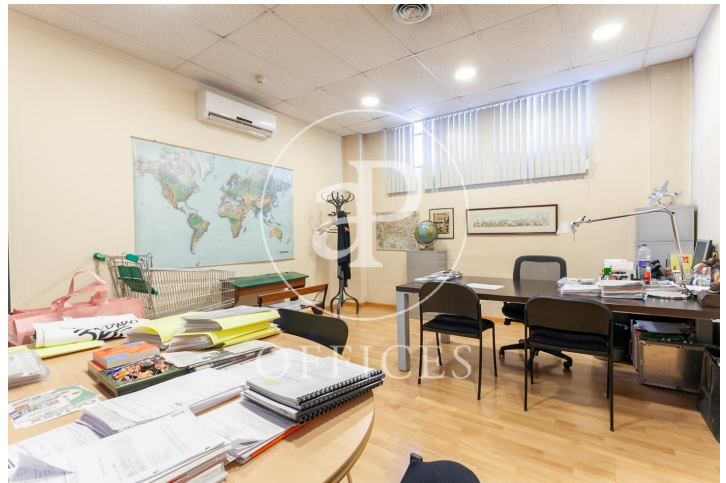

Oficina en alquiler en Poblenou

Ref. AOB2007012

Barcelona / Poble Nou

- ✓ AACC
- ✓ Calefacción
- ✓ Condición: Buena

3.000 € | 250 m²

Se alquila oficina amueblada en exclusivo edificio de oficinas con carácter industrial, de entrada inmediata. Situado en la magnífica zona del 22@, muy cerca del mar y otras empresas con naturaleza tecnológica & diseño. Oficina para 15 puestos de trabajo. La Arquitectura interior presenta techos altos, con potente entrada de luz natural, gracias a los grandes ventanales. Acabados interiores en muy buena condición. La oficina dispone de; una entrada recepción con excelente luz natural, un espacio diáfano y tres despachos amplios. Una cocina – office lineal con suficiente volumen espacial. Magnífica luz artificial, con altos niveles de lux. También dispone de splits frío y calor. Buenas comunicaciones: Metro : L1 – L4 Tram: T4 – T5 - T6 Autobus : urbanas y nocturnas Entrada por la Avenida Meridiana y Ronda Litoral No deje de visitar nuestra web para valorar más opciones: <https://www.aoficinas.es>