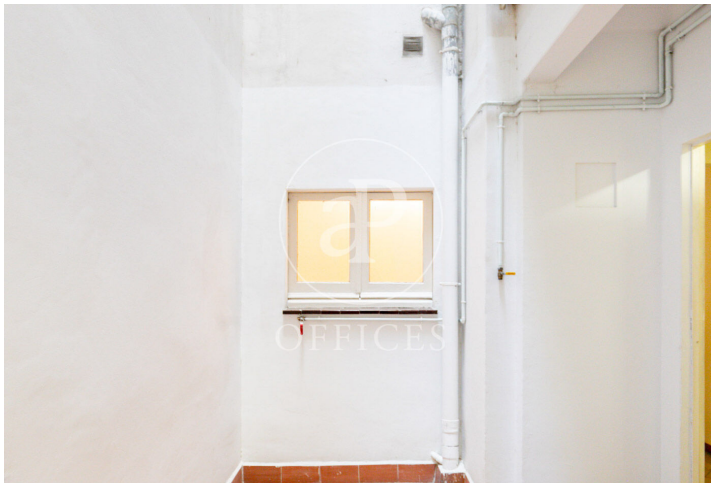

Oficina en alquiler en calle Craywinckel

Ref. AOB2604016

Barcelona / Sarrià-St. Gervasi

- ✓ AACC
- ✓ Calefacción
- ✓ Condición: Buena

1.980 € | 128 m²

Oficina en alquiler ubicada en un edificio de uso mixto con ascensor, en la calle Craywinckel, junto al Paseo Sant Gervasi. Con una superficie de 134 m², destaca por su gran luminosidad gracias a su doble orientación a calle y a patio de manzana. El espacio se distribuye en una amplia zona diáfana con vistas a la calle, dos despachos interiores y dos salas adicionales con ventanas al patio, lo que aporta tranquilidad y buena ventilación. Dispone de un baño dentro de la oficina. Está equipada con suelos de parquet y gres. Ideal para el desarrollo de actividades profesionales o para trabajadores autónomos que busquen un espacio bien ubicado y versátil. Gastos de comunidad e ibi no incluidos en la renta. Excelente ubicación, en una zona consolidada y rodeada de comercios, entidades bancarias y restaurantes. Muy bien comunicada mediante transporte público, con acceso cercano a FGC y diversas líneas de autobús.