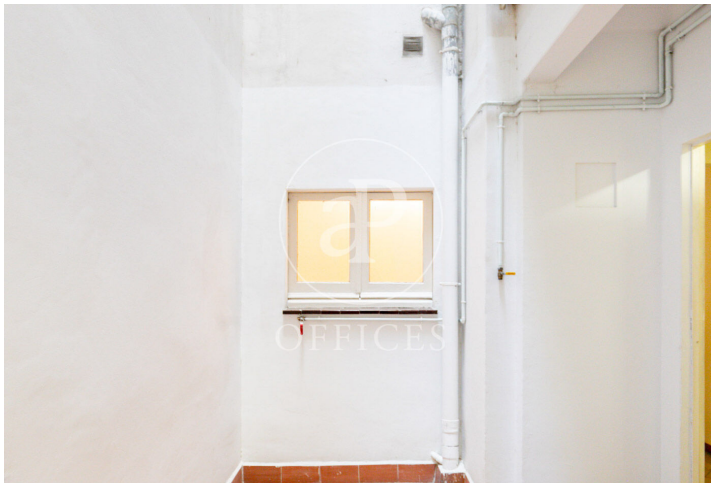

## Oficina en alquiler en calle Craywinckel

Ref. AOB2604016

Barcelona / Sarrià-St. Gervasi

- ✓ AACC
- ✓ Calefacción
- ✓ Condición: Buena

1.980 € | 128 m²

Oficina en alquiler ubicada en un edificio de uso mixto con ascensor, en la calle Craywinckel, junto al Paseo Sant Gervasi. Con una superficie de 134 m², destaca por su gran luminosidad gracias a su doble orientación a calle y a patio de manzana. El espacio se distribuye en una amplia zona diáfana con vistas a la calle, dos despachos interiores y dos salas adicionales con ventanas al patio, lo que aporta tranquilidad y buena ventilación. Dispone de un baño dentro de la oficina. Está equipada con suelos de parquet y gres. Ideal para el desarrollo de actividades profesionales o para trabajadores autónomos que busquen un espacio bien ubicado y versátil. Los gastos de comunidad e IBI están incluidos en el precio. Excelente ubicación, en una zona consolidada y rodeada de comercios, entidades bancarias y restaurantes. Muy bien comunicada mediante transporte público, con acceso cercano a FGC y diversas líneas de autobús.