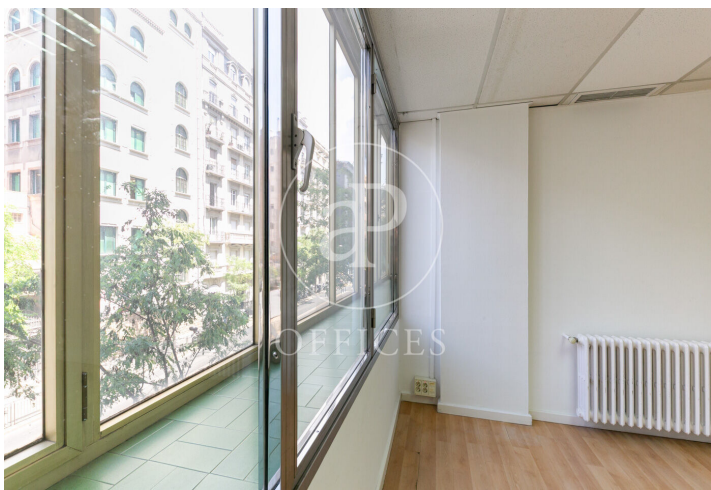

## Oficina en alquiler en Travessera de Gracia

Ref. AOB2511010

Barcelona / Sarrià-St. Gervasi

- ✓ Conserje
- ✓ AACC
- ✓ Calefacción
- ✓ Condición: Buena

1.750 € | 123 m<sup>2</sup>

Oficina en alquiler de 120m<sup>2</sup> distribuidos en varias salas y despachos de diferentes tamaños ideales para uso como despachos individuales y sala de reuniones. Dispone de climatización por conductos, suelo de parquet e instalación eléctrica perimetral. Gastos de comunidad e IBI incluidos en el precio. Se encuentra en un edificio exclusivo de oficinas con servicio de conserjería en amplio horario comercial y 3 ascensores. Ubicado en Travessera de Gracia junto a calle Tuset, y a pocos metros de Avenida Diagonal, en unos de los principales ejes de negocios de la ciudad con todo tipo de servicios alrededor y buenas comunicaciones por transporte público. Metro: L3, L5 ( Diagonal). Bus: 6, 7, 33, 34, H8. No dude en contactarnos para ampliar información y organizar una visita.