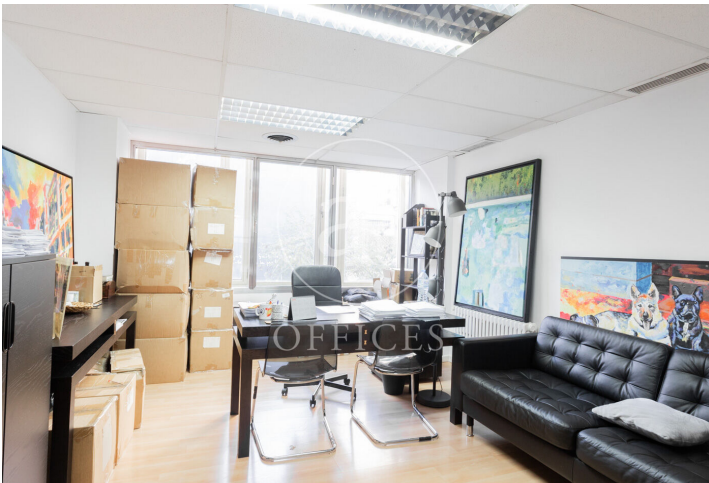

Oficina en alquiler en Travessera de Gracia

Ref. AOB2511010

Barcelona / Sarrià-St. Gervasi

- ✓ Conserje
- ✓ AACC
- ✓ Calefacción
- ✓ Condición: Buena

1.750 € | 123 m²

Oficina en alquiler de 120m² distribuidos en varias salas y despachos de diferentes tamaños ideales para uso como despachos individuales y sala de reuniones. Dispone de climatización por conductos, suelo de parquet e instalación eléctrica perimetral. Gastos de comunidad e IBI incluidos en el precio. Se encuentra en un edificio exclusivo de oficinas con servicio de conserjería en amplio horario comercial y 3 ascensores. Ubicado en Travessera de Gracia junto a calle Tuset, y a pocos metros de Avenida Diagonal, en unos de los principales ejes de negocios de la ciudad con todo tipo de servicios alrededor y buenas comunicaciones por transporte público. Metro: L3, L5 (Diagonal). Bus: 6, 7, 33, 34, H8. No dude en contactarnos para ampliar información y organizar una visita.