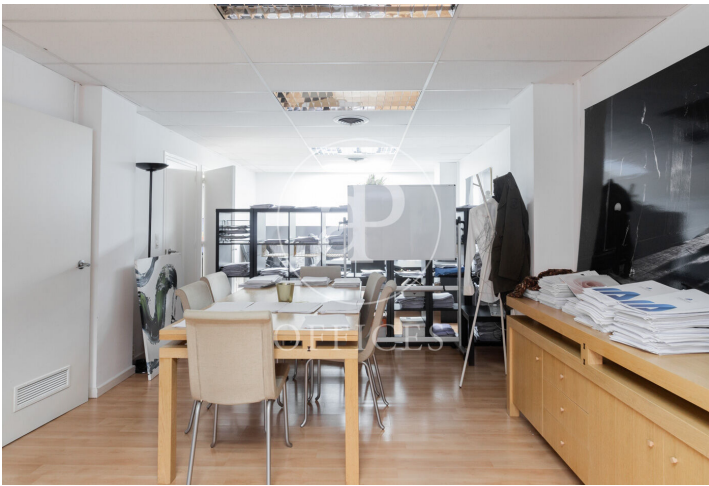

Oficina en alquiler en Travessera de Gracia

Ref. AOB2511010

Barcelona / Sarrià-St. Gervasi

- ✓ Conserje
- ✓ AACC
- ✓ Calefacción
- ✓ Condición: Buena

1.750 € | 123 m²

Oficina en alquiler de 120m² distribuidos en varias salas y despachos de diferentes tamaños ideales para uso como despachos individuales y sala de reuniones. Dispone de climatización por conductos, suelo de parquet e instalación eléctrica perimetral. Gastos de comunidad e IBI incluidos en el precio. Se encuentra en un edificio exclusivo de oficinas con servicio de conserjería en amplio horario comercial y 3 ascensores. Ubicado en Travessera de Gracia junto a calle Tuset, y a pocos metros de Avenida Diagonal, en unos de los principales ejes de negocios de la ciudad con todo tipo de servicios alrededor y buenas comunicaciones por transporte público. Metro: L3, L5 (Diagonal). Bus: 6, 7, 33, 34, H8. No dude en contactarnos para ampliar información y organizar una visita.