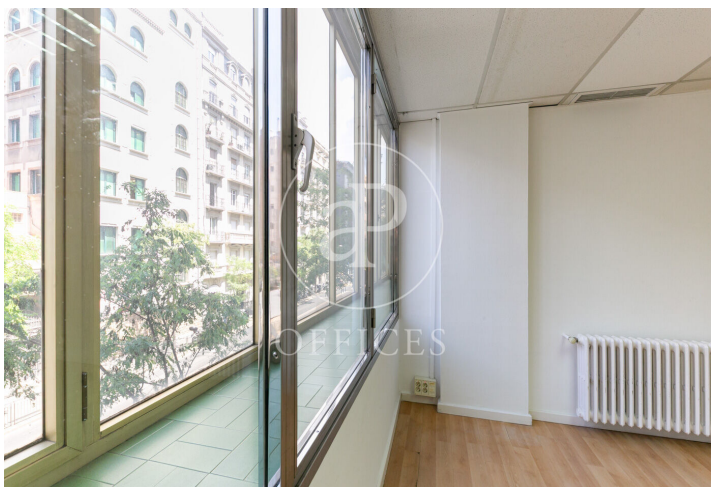

Oficina en alquiler en Travessera de Gracia

Ref. AOB2511010

Barcelona / Sarrià-St. Gervasi

- ✓ Conserje
- ✓ AACC
- ✓ Calefacción
- ✓ Condición: Buena

1.750 € | 123 m²

Oficina en alquiler de 120m² distribuidos en varias salas y despachos de diferentes tamaños ideales para uso como despachos individuales y sala de reuniones. Dispone de climatización por conductos, suelo de parquet e instalación eléctrica perimetral. Gastos de comunidad e IBI incluidos en el precio. Se encuentra en un edificio exclusivo de oficinas con servicio de conserjería en amplio horario comercial y 3 ascensores. Ubicado en Travessera de Gracia junto a calle Tuset, y a pocos metros de Avenida Diagonal, en unos de los principales ejes de negocios de la ciudad con todo tipo de servicios alrededor y buenas comunicaciones por transporte público. Metro: L3, L5 (Diagonal). Bus: 6, 7, 33, 34, H8. No dude en contactarnos para ampliar información y organizar una visita.