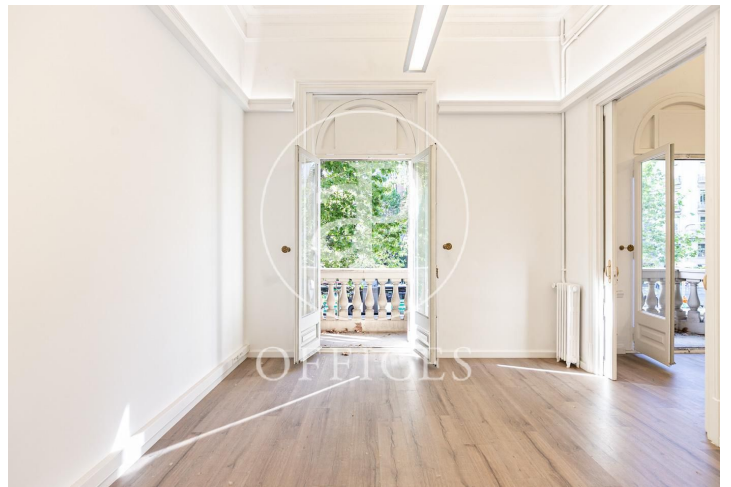

Oficina en alquiler con terraza en Avenida Diagonal

Ref. AOB2205025

Barcelona / Sarrià-St. Gervasi

- ✓ Conserje
- ✓ AACC
- ✓ Calefacción
- ✓ Condición: Muy buena
- ✓ Terraza

5.000 € | 255 m² + 95 m² terraza

Magnífica oficina con terraza y muy luminosa en Avenida Diagonal a tan solo 5 minutos de Paseo de Gracia. La oficina consta de 255m2 y 95m2 de terraza y se distribuye de la siguiente manera: Recepción, 3 amplios despachos con vistas a avenida diagonal con balcón, 2 despachos interiores y 2 despachos también amplios que dan a patio interior de manzana y con acceso directo a la terraza. La oficina dispone además de una sala de Rack/suministros, de cocina y de buhardilla, así como de 3 aseos. La oficina esta lista para entrar: Parquet nuevo, Techos altos y paredes con molduras, luces led, Instalación perimetral, Bomba de frio/ calor por split. Finca Regia maravillosa de uso Mixto y muy corporativa, en una ubicación ideal para la implantación de un negocio de prestigio. Servicio de conserjería en Horario comercial.