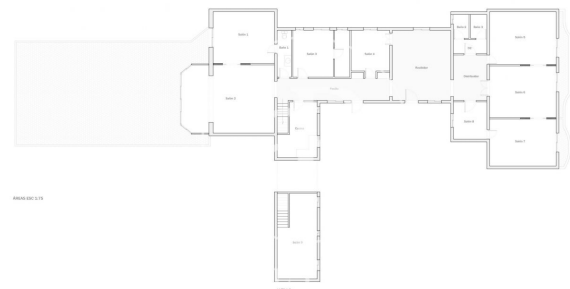

Oficina en alquiler con terraza en Avenida Diagonal

Ref. AOB2205025

Barcelona / Sarrià-St. Gervasi

- ✓ Conserje
- ✓ AACC
- ✓ Calefacción
- ✓ Condición: Muy buena
- ✓ Terraza

5.000 € | 255 m² + 95 m² terraza

Magnífica oficina con terraza y muy luminosa en Avenida Diagonal a tan solo 5 minutos de Paseo de Gracia. La oficina consta de 255m2 y 95m2 de terraza y se distribuye de la siguiente manera: Recepción, 3 amplios despachos con vistas a avenida diagonal con balcón, 2 despachos interiores y 2 despachos también amplios que dan a patio interior de manzana y con acceso directo a la terraza. La oficina dispone además de una sala de Rack/suministros, de cocina y de buhardilla, así como de 3 aseos. La oficina esta lista para entrar: Parquet nuevo, Techos altos y paredes con molduras, luces led, Instalación perimetral, Bomba de frio/ calor por split. Finca Regia maravillosa de uso Mixto y muy corporativa, en una ubicación ideal para la implantación de un negocio de prestigio. Servicio de conserjería en Horario comercial.