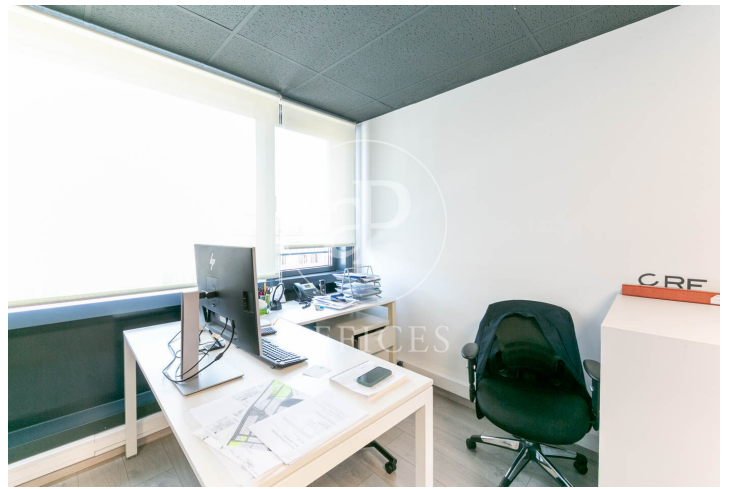

Oficina en alquiler en C/Tuset

Ref. AOB2506022

Barcelona / Sarrià-St. Gervasi

- ✓ Conserje
- ✓ AACC
- ✓ Calefacción
- ✓ Condición: Buena
- ✓ Terraza

1.800 € | 85 m²

Oficina en alquiler de 85m2 con terraza. Se distribuye en un espacio diáfano de trabajo muy luminoso y orientado a un tranquilo patio de manzana además de una sala de reuniones y dos aseos. Dispone de aire acondicionado con bomba frío-calor por split, suelo de parquet y luminarias LED. Gastos de comunidad e IBI incluidos Disponible en septiembre. Se encuentra en un edificio exclusivo de oficinas con servicio de conserjería en horario comercial y 3 ascensores. Ubicado en la calle Tuset, a pocos metros de Diagonal con multitud de servicios por la zona y buenas comunicaciones por transporte público. Bus: 6, 7, 33, 34, H8.