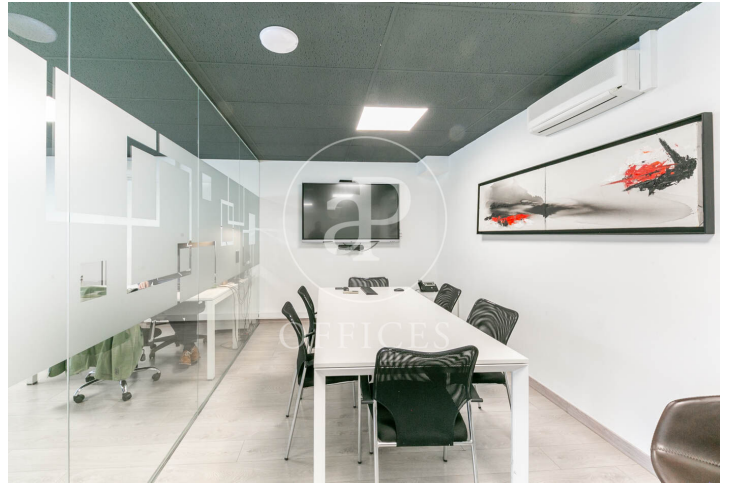

Oficina en alquiler en C/Tuset

Ref. AOB2506022

Barcelona / Sarrià-St. Gervasi

- ✓ Conserje
- ✓ AACC
- ✓ Calefacción
- ✓ Condición: Buena
- ✓ Terraza

1.800 € | 85 m²

Oficina en alquiler de 85m2 con terraza. Se distribuye en un espacio diáfano de trabajo muy luminoso y orientado a un tranquilo patio de manzana además de una sala de reuniones y dos aseos. Dispone de aire acondicionado con bomba frío-calor por split, suelo de parquet y luminarias LED. Gastos de comunidad e IBI incluidos Disponible en septiembre. Se encuentra en un edificio exclusivo de oficinas con servicio de conserjería en horario comercial y 3 ascensores. Ubicado en la calle Tuset, a pocos metros de Diagonal con multitud de servicios por la zona y buenas comunicaciones por transporte público. Bus: 6, 7, 33, 34, H8.