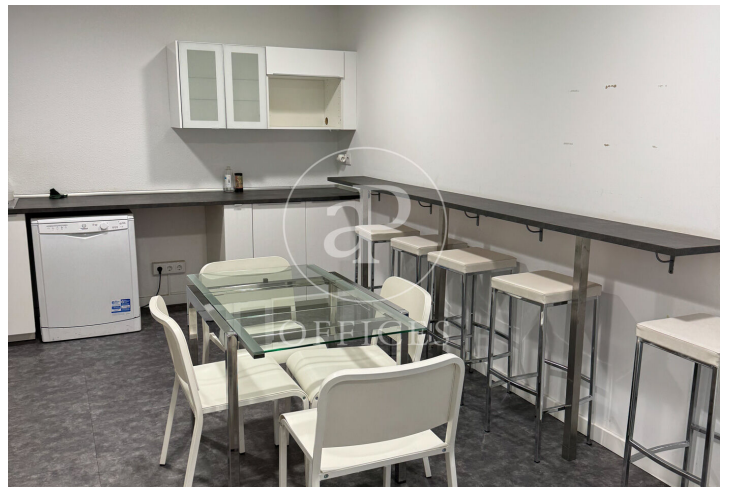

## Oficina en alquiler en Tuset

Ref. AOB2511009

Barcelona / Sarrià-St. Gervasi

- ✓ Vigilancia
- ✓ AACC
- ✓ Calefacción
- ✓ Condición: Buena
- ✓ Terraza

16.000 € | 860 m<sup>2</sup>

Oficina impecable de 860 m<sup>2</sup>, en excelentes condiciones y lista para ocupar. Cuenta con 22 despachos, 4 salas de reuniones, recepción, cocina con zona office y 9 aseos. Es un espacio muy luminoso, con luz natural durante todo el día. El edificio ha sido completamente renovado y dispone de servicio de conserjería, control de accesos, tres ascensores y acceso las 24 horas, los 365 días del año. La oficina está equipada con climatización independiente, sistemas de detección de incendios, puertas ignífugas, luces de emergencia y red de fibra óptica y datos de última generación, preparada para cubrir todas las necesidades tecnológicas. Todos los suministros están dados de alta. 860 m<sup>2</sup> construidos Distribución tabicada Cocina/office 5 baños dentro de la oficina Segunda mano/buen estado Orientación este, oeste Construido en 1975