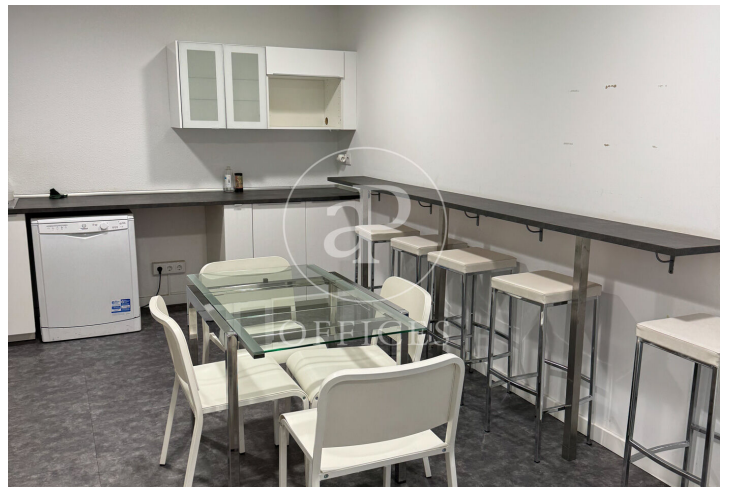

Oficina en alquiler en Tuset

Ref. AOB2511009

Barcelona / Sarrià-St. Gervasi

- ✓ Vigilancia
- ✓ AACC
- ✓ Calefacción
- ✓ Condición: Buena
- ✓ Terraza

16.000 € | 860 m²

Oficina impecable de 860 m², en excelentes condiciones y lista para ocupar. Cuenta con 22 despachos, 4 salas de reuniones, recepción, cocina con zona office y 9 aseos. Es un espacio muy luminoso, con luz natural durante todo el día. El edificio ha sido completamente renovado y dispone de servicio de conserjería, control de accesos, tres ascensores y acceso las 24 horas, los 365 días del año. La oficina está equipada con climatización independiente, sistemas de detección de incendios, puertas ignífugas, luces de emergencia y red de fibra óptica y datos de última generación, preparada para cubrir todas las necesidades tecnológicas. Todos los suministros están dados de alta. 860 m² construidos Distribución tabicada Cocina/office 5 baños dentro de la oficina Segunda mano/buen estado Orientación este, oeste Construido en 1975