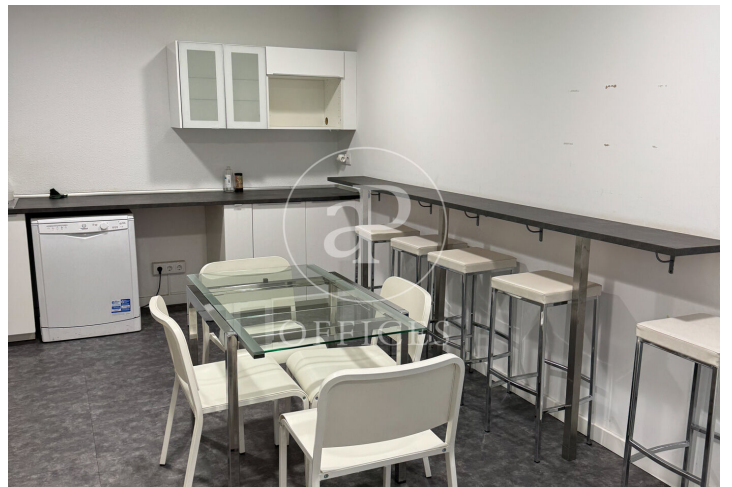

Oficina en alquiler en Tuset

Ref. AOB2511009

Barcelona / Sarrià-St. Gervasi

- ✓ Vigilancia
- ✓ AACC
- ✓ Calefacción
- ✓ Condición: Buena
- ✓ Terraza

16.000 € | 860 m²

Oficina impecable de 860 m², en excelentes condiciones y lista para ocupar. Cuenta con 22 despachos, 4 salas de reuniones, recepción, cocina con zona office y 9 aseos. Es un espacio muy luminoso, con luz natural durante todo el día. El edificio ha sido completamente renovado y dispone de servicio de conserjería, control de accesos, tres ascensores y acceso las 24 horas, los 365 días del año. La oficina está equipada con climatización independiente, sistemas de detección de incendios, puertas ignífugas, luces de emergencia y red de fibra óptica y datos de última generación, preparada para cubrir todas las necesidades tecnológicas. Todos los suministros están dados de alta. 860 m² construidos Distribución tabicada Cocina/office 5 baños dentro de la oficina Segunda mano/buen estado Orientación este, oeste Construido en 1975