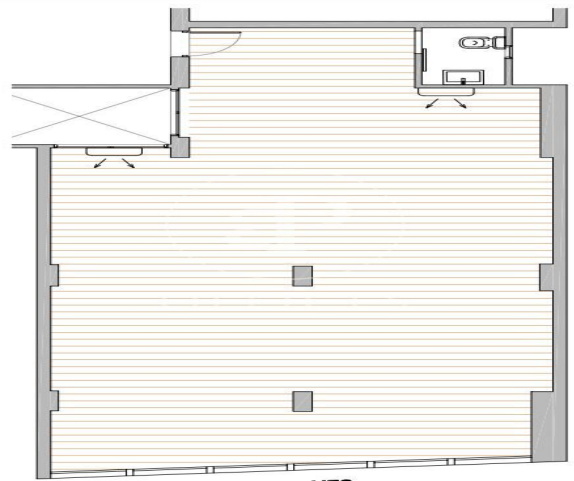

Oficina en alquiler en calle Balmes

Ref. AOB2212004

Barcelona / Sarrià-St. Gervasi

- ✓ Conserje
- ✓ AACC
- ✓ Calefacción
- ✓ Condición: Buena

1.250 € | 105 m²

Situado en pleno centro financiero y de negocios de Barcelona, el edificio exclusivo de oficinas, se distribuye en 9 plantas sobre rasante. Dispone de 3 ascensores y servicio de conserjería. La oficina de 105m², goza de mucha iluminación natural a través de su fachada acristalada con vistas a calle. La distribución de la oficina consiste en un amplio y luminoso espacio diáfano, que se adapta a distintas necesidades programáticas. Cuenta con un aseo recientemente reformado. Está equipada con falso techo modular con iluminación incorporada, sistema de climatización individual frío/calor con equipos split preinstalación eléctrica, suelos de parquet. La zona ofrece gran cantidad de servicios que crean valor para sus usuarios: Restaurantes, Bancos, Hoteles y comercios. Una gran opción para empresas bien integradas, con actividad en toda Barcelona Excelente comunicación a través de transporte público: Metro – línea L5, FGC Provenza y autobuses. No deje de visitar nuestras oficinas en www.aoficinas.es