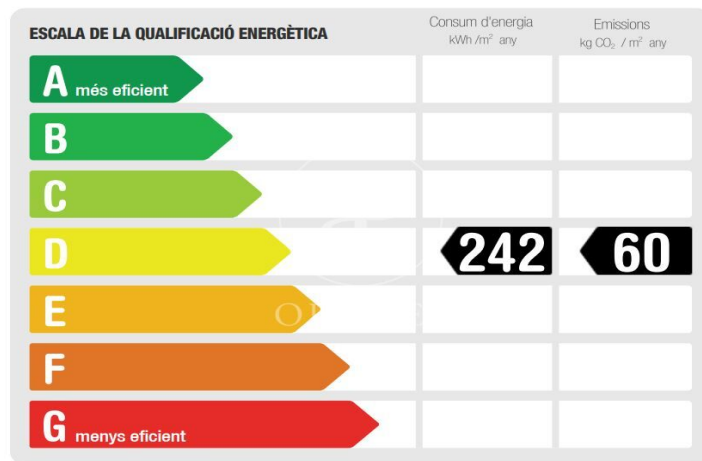

Oficina en alquiler en calle Balmes

Ref. AOB2212004

Barcelona / Sarrià-St. Gervasi

- ✓ Conserje
- ✓ AACC
- ✓ Calefacción
- ✓ Condición: Buena

1.250 € | 105 m²

Situado en pleno centro financiero y de negocios de Barcelona, el edificio exclusivo de oficinas, se distribuye en 9 plantas sobre rasante. Dispone de 3 ascensores y servicio de conserjería. La oficina de 105m², goza de mucha iluminación natural a través de su fachada acristalada con vistas a calle. La distribución de la oficina consiste en un amplio y luminoso espacio diáfano, que se adapta a distintas necesidades programáticas. Cuenta con un aseo recientemente reformado. Está equipada con falso techo modular con iluminación incorporada, sistema de climatización individual frío/calor con equipos split preinstalación eléctrica, suelos de parquet. La zona ofrece gran cantidad de servicios que crean valor para sus usuarios: Restaurantes, Bancos, Hoteles y comercios. Una gran opción para empresas bien integradas, con actividad en toda Barcelona Excelente comunicación a través de transporte público: Metro – línea L5, FGC Provenza y autobuses. No deje de visitar nuestras oficinas en www.aoficinas.es