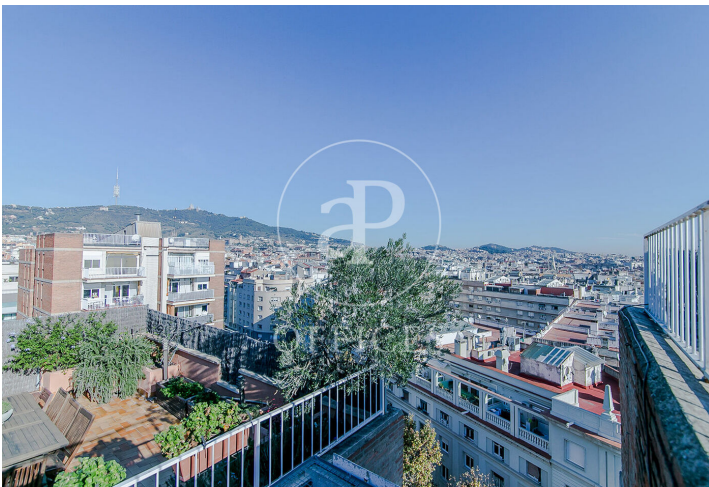

Oficina en alquiler en calle Craywinckel

Ref. AOB2305033

Barcelona / Sarrià-St. Gervasi

- ✓ AACC
- ✓ Calefacción
- ✓ Condición: Buena

650 € | 65 m²

Oficina en alquiler en edificio de uso mixto, con ascensor, situado en calle Craywinckel con Paseo Sant Gervasi. La oficina, de mucha luminosidad, está orientada a patio de manzana. Dispone de una planta diáfana de 65m², actualmente dividida en 2 espacios. Cuenta con 1 baño y está equipada con sistema de aire acondicionado por conductos, falso techo y suelos de gres. Oficina ideal para desarrollar una actividad económica como trabajador autónomo. Ofrece la ubicación y los recursos que necesita un negocio. Los gastos de comunidad e IBI están incluidos en el precio. Excelente ubicación, rodeada de comercios, bancos, restaurantes. Muy bien comunicado con transporte público: FCG y autobuses.