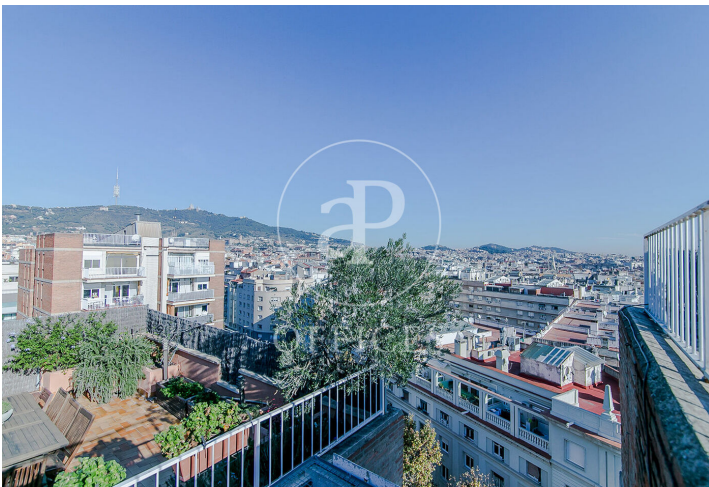

## Oficina en alquiler en calle Craywinckel

Ref. AOB2305033

Barcelona / Sarrià-St. Gervasi

- ✓ AACC
- ✓ Calefacción
- ✓ Condición: Buena

650 € | 65 m<sup>2</sup>

Oficina en alquiler en edificio de uso mixto, con ascensor, situado en calle Craywinckel con Paseo Sant Gervasi. La oficina, de mucha luminosidad, está orientada a patio de manzana. Dispone de una planta diáfana de 65m<sup>2</sup>, actualmente dividida en 2 espacios. Cuenta con 1 baño y está equipada con sistema de aire acondicionado por conductos, falso techo y suelos de gres. Oficina ideal para desarrollar una actividad económica como trabajador autónomo. Ofrece la ubicación y los recursos que necesita un negocio. Los gastos de comunidad e IBI están incluidos en el precio. Excelente ubicación, rodeada de comercios, bancos, restaurantes. Muy bien comunicado con transporte público: FCG y autobuses.