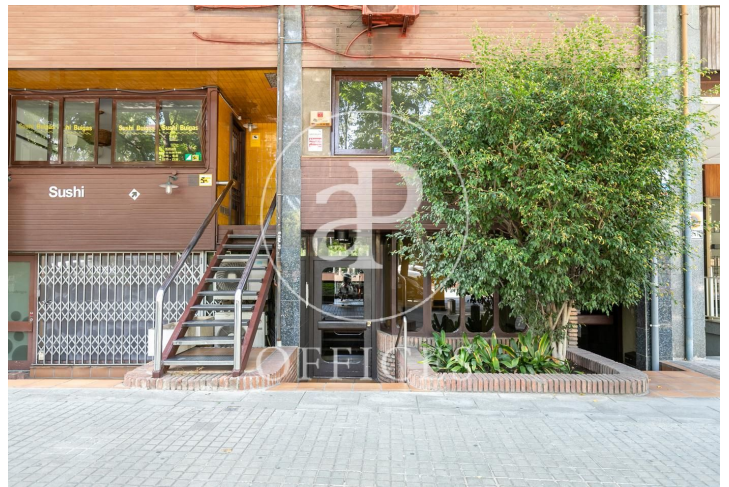

## Oficina en alquiler en General Mitre

Ref. AOB2009021

Barcelona / Sarrià-St. Gervasi

- ✓ AACC
- ✓ Calefacción
- ✓ Condición: Muy buena

700 € | 70 m<sup>2</sup>

Oficina de 70 m<sup>2</sup> con entrada independiente. Tiene suelo de parquet, es totalmente diáfana con vistas a General Mitre, splits de aire acondicionado y un aseo. También tiene instalación de alarma preparada, es ideal para cualquier tipo de actividad, Muy bien comunicado a escasos metros de la clínica Corachan, zona de restauración, parques y gimnasios. También con transporte público: autobuses (70, H6, V7) Visite nuestra web [www.aoficinas.es](http://www.aoficinas.es) donde verá nuestra cartera de oficinas disponibles.