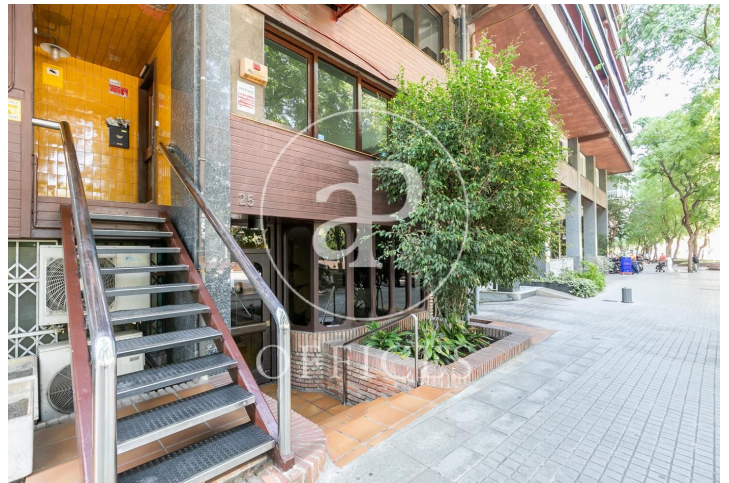

## Oficina en alquiler en General Mitre

Ref. AOB2009021

Barcelona / Sarrià-St. Gervasi

- ✓ AACC
- ✓ Calefacción
- ✓ Condición: Muy buena

700 € | 70 m<sup>2</sup>

Oficina de 70 m<sup>2</sup> con entrada independiente. Tiene suelo de parquet, es totalmente diáfana con vistas a General Mitre, splits de aire acondicionado y un aseo. También tiene instalación de alarma preparada, es ideal para cualquier tipo de actividad, Muy bien comunicado a escasos metros de la clínica Corachan, zona de restauración, parques y gimnasios. También con transporte público: autobuses (70, H6, V7) Visite nuestra web [www.aoficinas.es](http://www.aoficinas.es) donde verá nuestra cartera de oficinas disponibles.