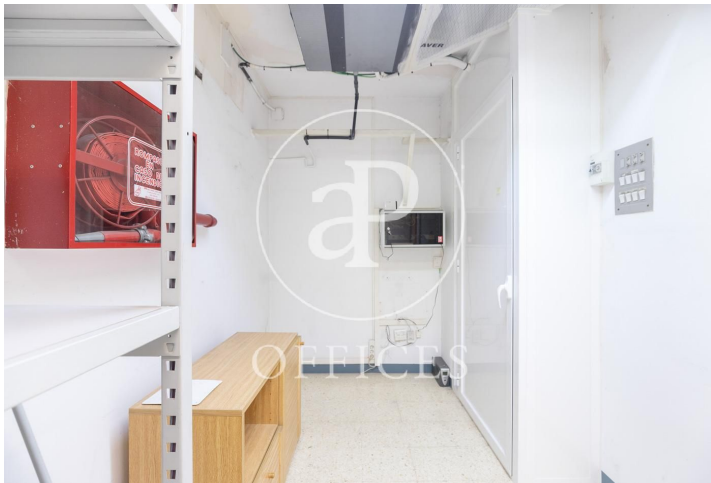

Oficina en alquiler en Sarrià-Sant Gervasi

Ref. AOB2110025

Barcelona / Sarrià-St. Gervasi

- ✓ AACC
- ✓ Calefacción
- ✓ Condición: Buena

1.200 € | 80 m²

Oficina en alquiler a pie de calle en Sarrià-Sant Gervasi. Muy próxima a Muntaner-Via Augusta. La oficina tiene una superficie de 80 m² distribuidos en una recepción y 4 despachos divididos por mamparas de doble cristal, un aseo y cuarto de archivo – rack. Tiene vistas a la calle y luz natural en toda la oficina. Sistema de alarma y cableado perimetral. Muy bien insonorizada. Ubicado en zona prime residencial, con oficinas representativas a su alrededor. También dotada de todo tipo de servicios, comercios y restauración. Comunicaciones: Metro: Muntaner L6, S7, S7T Trenes: ES, S1, S2, S3, S5, S5S, S6 Autobús: 68, V11 No deje de visitar nuestra web para valorar más opciones: <https://www.aoficinas.es>