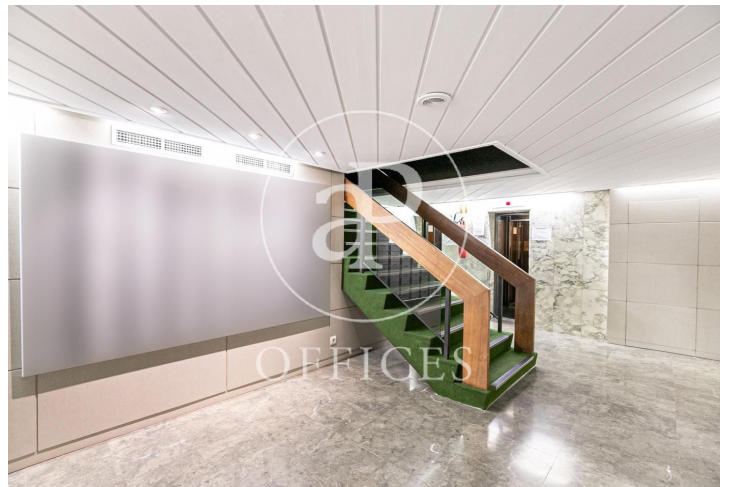

Oficina en alquiler en Tuset

Ref. AOB2109024

Barcelona / Sarrià-St. Gervasi

- ✓ Conserje
- ✓ AACC
- ✓ Calefacción
- ✓ Condición: Muy buena

750 € | 69 m²

Oficina lista para entrar ubicada en una de las zonas más importantes y mejor comunicadas de Barcelona a nivel de oficinas y despachos. La oficina consta de 69m² divididos en 1 sala rectangular diáfana con un ventanal al fondo y de 1 aseo. Suelo de parquet, aire acondicionado y calefacción. El edificio dispone de 3 ascensores y conserje en horario comercial. Muy bien comunicado: bicin, autobuses, metro L5, FFCC-Gracia y en una zona de abundante oferta de restauración, bancos, gimnasios y parking. Visite nuestra web www.aoficinas.es donde verá nuestra cartera de oficinas disponibles.