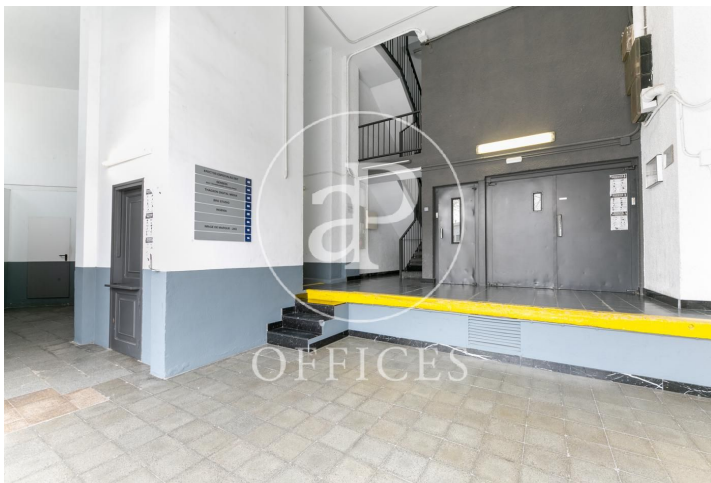

Oficina de lloguer a 22@ (Barcelona city)

Ref. AOB2103011

Barcelona / 22@

- ✓ Conserge
- ✓ AACC
- ✓ Calefacció
- ✓ Condió: Bona

4.807 € | 437 m<sup>2</sup>

Oficina de 437 m2 a la zona de 22@, Barcelona city. Oficina amb consergeria.