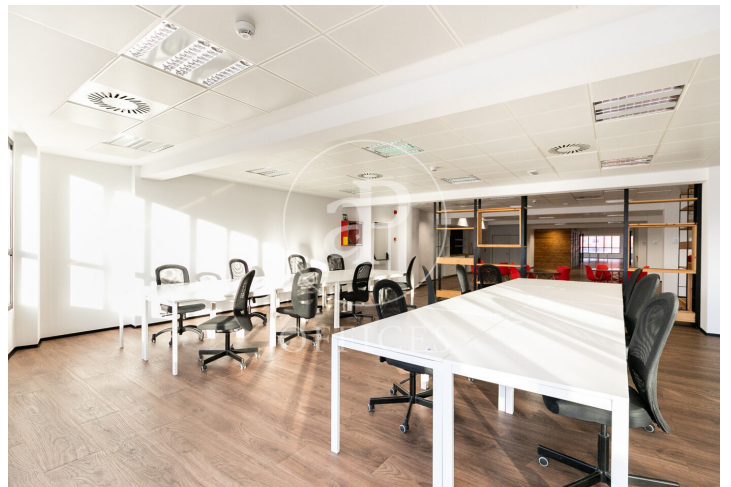

Oficina de lloguer amb terrassa a 22@ (Barcelona)

Ref. AOB2305024

Barcelona / 22@

- ✓ Vigilància
- ✓ Conserge
- ✓ AACC
- ✓ Calefacció
- ✓ Condició: Molt bona
- ✓ Terrassa

Preu a consultar | 2,314 m²

Oficina de 2314 m2 amb terrassa a la zona de 22@, Barcelona .La propietat disposa de 4 oficines, 6 banys, calefacció i consergeria.