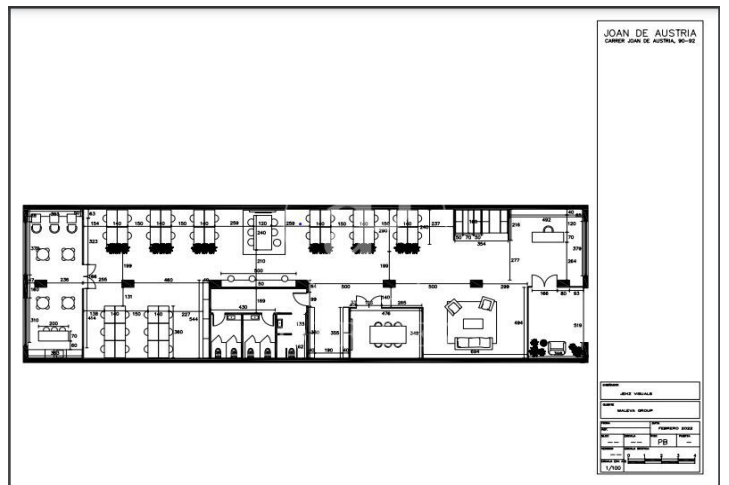

Oficina de lloguer a 22@ (Barcelona)

Ref. AOB2205024

Barcelona / 22@

- ✓ AACC
- ✓ Calefacció
- ✓ Condició: A estrenar

6.300 € | 420 m²

Oficina nou de 420 m2 a la zona de 22@ i Barcelona.

Les dades de cada immoble no són part d'una oferta o contracte. No s'ha de considerar exactes o factuais les declaracions fetes per aProperties, verbalment o per escrit, respecte de l'immoble, l'estat en què es troba o el seu valor. Les fotografies només mostren unes parts determinades de l'immoble tal com eren al moment que es van prendre. Les àrees, dimensions i les distàncies que es proporcionen només són aproximades i han de ser comprovades pel client. Les imatges generades pel l'ordinador solament són una indicació de la possible aparença de l'immoble, i poden canviar a qualsevol moment. La informació respecte a un immoble és susceptible de canviar a qualsevol moment.