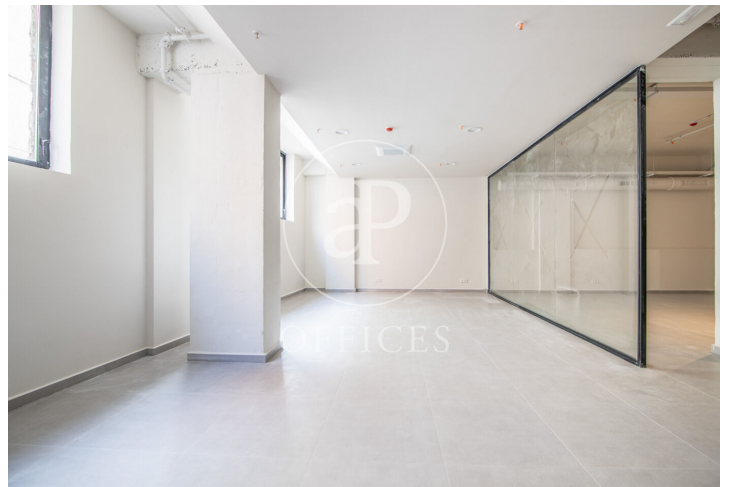

Oficina de lloguer a 22@ (Barcelona)

Ref. AOB2205024

Barcelona / 22@

- ✓ AACC
- ✓ Calefacció
- ✓ Condició: A estrenar

6.300 € | 420 m²

Oficina nou de 420 m2 a la zona de 22@ i Barcelona.

Les dades de cada immoble no són part d'una oferta o contracte. No s'ha de considerar exactes o factuais les declaracions fetes per aProperties, verbalment o per escrit, respecte de l'immoble, l'estat en què es troba o el seu valor. Les fotografies només mostren unes parts determinades de l'immoble tal com eren al moment que es van prendre. Les àrees, dimensions i les distàncies que es proporcionen només són aproximades i han de ser comprovades pel client. Les imatges generades pel l'ordinador solament són una indicació de la possible aparença de l'immoble, i poden canviar a qualsevol moment. La informació respecte a un immoble és susceptible de canviar a qualsevol moment.