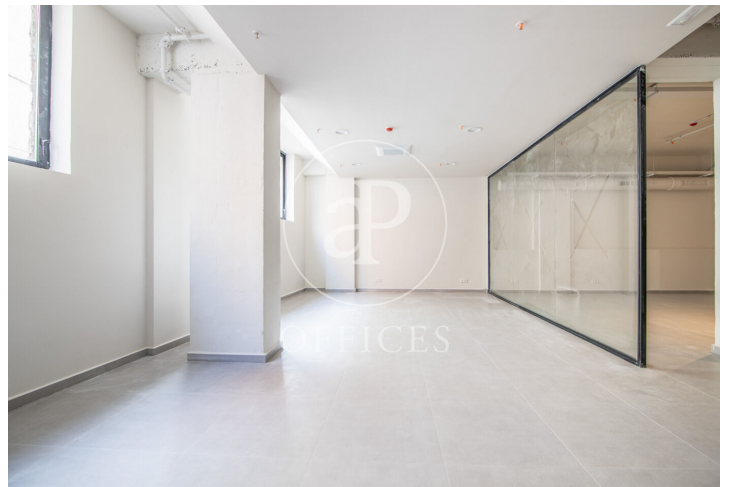

Oficina de lloguer a 22@ (Barcelona)

Ref. AOB2205024

Barcelona / 22@

- ✓ AACC
- ✓ Calefacció
- ✓ Condició: A estrenar

6.000 € | 420 m²

Oficina nou de 420 m2 a la zona de 22@ i Barcelona.

Les dades de cada immoble no són part d'una oferta o contracte. No s'ha de considerar exactes o factuais les declaracions fetes per aProperties, verbalment o per escrit, respecte de l'immoble, l'estat en què es troba o el seu valor. Les fotografies només mostren unes parts determinades de l'immoble tal com eren al moment que es van prendre. Les àrees, dimensions i les distàncies que es proporcionen només són aproximades i han de ser comprovades pel client. Les imatges generades pel l'ordinador solament són una indicació de la possible aparença de l'immoble, i poden canviar a qualsevol moment. La informació respecte a un immoble és susceptible de canviar a qualsevol moment.