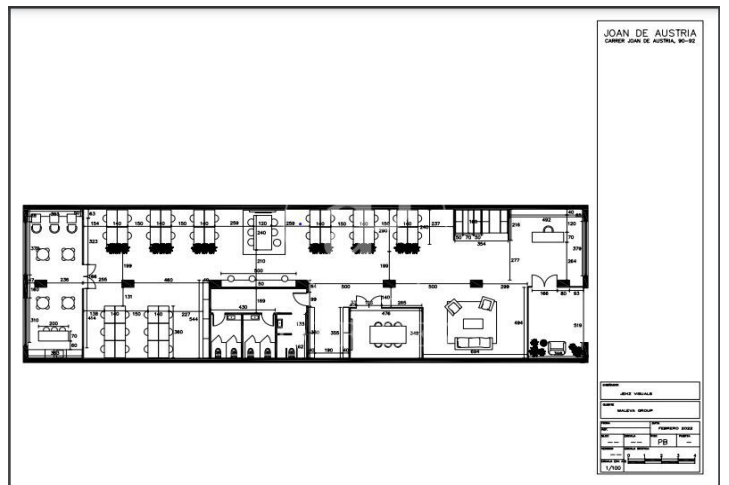

Oficina de lloguer a 22@ (Barcelona)

Ref. AOB2205024

Barcelona / 22@

- ✓ AACC
- ✓ Calefacció
- ✓ Condició: A estrenar

6.000 € | 420 m²

Oficina nou de 420 m2 a la zona de 22@ i Barcelona.

Les dades de cada immoble no són part d'una oferta o contracte. No s'ha de considerar exactes o factuais les declaracions fetes per aProperties, verbalment o per escrit, respecte de l'immoble, l'estat en què es troba o el seu valor. Les fotografies només mostren unes parts determinades de l'immoble tal com eren al moment que es van prendre. Les àrees, dimensions i les distàncies que es proporcionen només són aproximades i han de ser comprovades pel client. Les imatges generades pel l'ordinador solament són una indicació de la possible aparença de l'immoble, i poden canviar a qualsevol moment. La informació respecte a un immoble és susceptible de canviar a qualsevol moment.