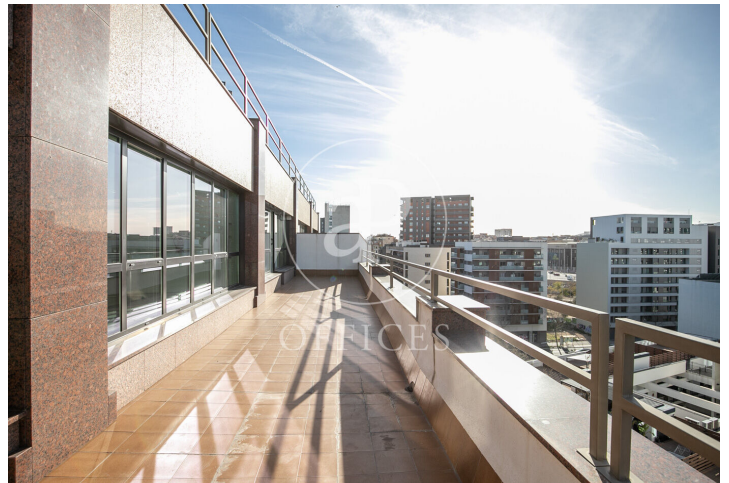

Oficina de lloguer amb terrassa a 22@ (Barcelona)

Ref. AOB2305019

Barcelona / 22@

- ✓ Vigilància
- ✓ Conserge
- ✓ AACC
- ✓ Calefacció
- ✓ Condició: Bona
- ✓ Terrassa

10.730 € | 580 m² + 25 m² terrassa

Oficina de 580 m2 amb terrassa de 25m2 a la zona de 22@, Barcelona . oficina, calefacció i consergeria.