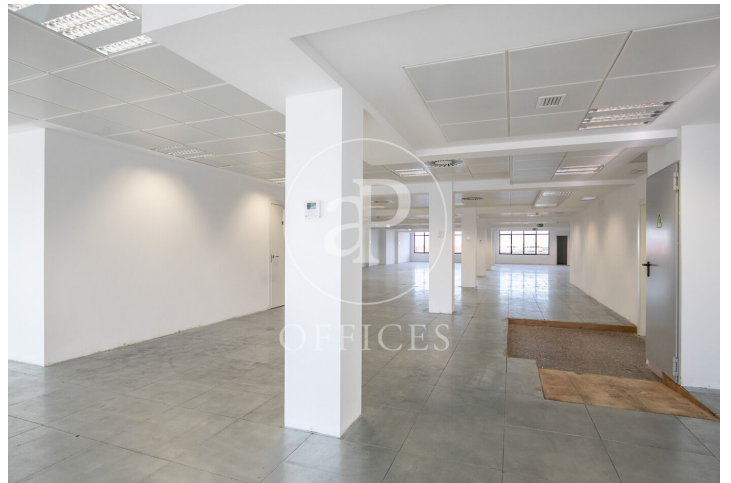

Oficina de lloguer amb terrassa a 22@ (Barcelona)

Ref. AOB2305019

Barcelona / 22@

- ✓ Vigilància
- ✓ Conserge
- ✓ AACC
- ✓ Calefacció
- ✓ Condició: Bona
- ✓ Terrassa

10.730 € | 580 m² + 25 m² terrassa

Oficina de 580 m2 amb terrassa de 25m2 a la zona de 22@, Barcelona . oficina, calefacció i consergeria.