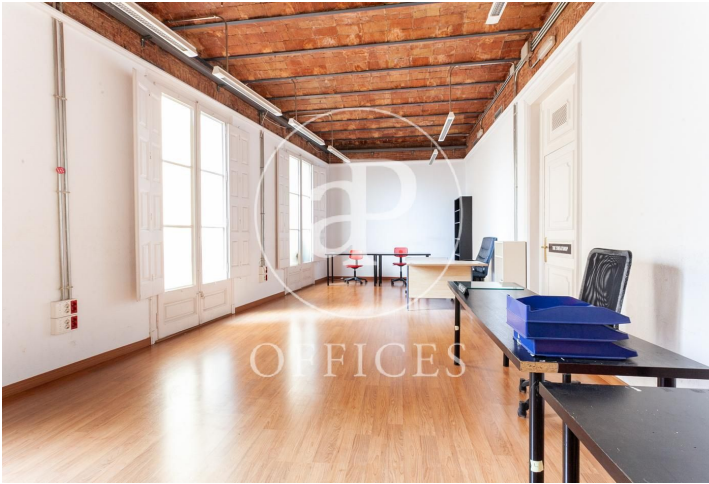

Oficina en lloguer a Ciutat Vella

Ref. AOB2007018

Barcelona / Ciutat Vella

- ✓ AACC
- ✓ Calefacció
- ✓ Condició: Bona

2.200 € | 180 m² + 6 m² terrassa

Oficina de lloguer situada a Via Laietana cantonada amb plaça Urquinaona. Està situada en una finca Regia d'estil modernista, l'oficina està situada en un primer pis sent totalment exterior i amb llum natural, sostres alts amb volta catalana restaurada. A l'entrar trobem un espai diàfan de 50 m². A la banda esquerra trobem tres despatxos units entre si amb balcó a Via Laietana. Un d'ells està adequat com sala de projecció. Té cuina independent Office molt coqueta amb sortida a balcó. A la part dreta de l'oficina trobem un despatx-arxivador, una terrasseta de 8 m² molt fresca amb una barra de bar. Una sala de reunions de 60m² i un bany complet. Té aire condicionat per via conductes i una caixa forta en ús. Ideal per Startups creatives, tecnològiques, capacitat de 16-18 llocs de treball. Situació Immillorable a la banda de plaça Catalunya i a deu minuts de Barceloneta. Disponibilitat de línies de m L1 i L2 a portes de l'oficina i a 5 minuts a Plaça Catalunya ferrocarrils Catalans i línia d'autobús a l'Aeroport.