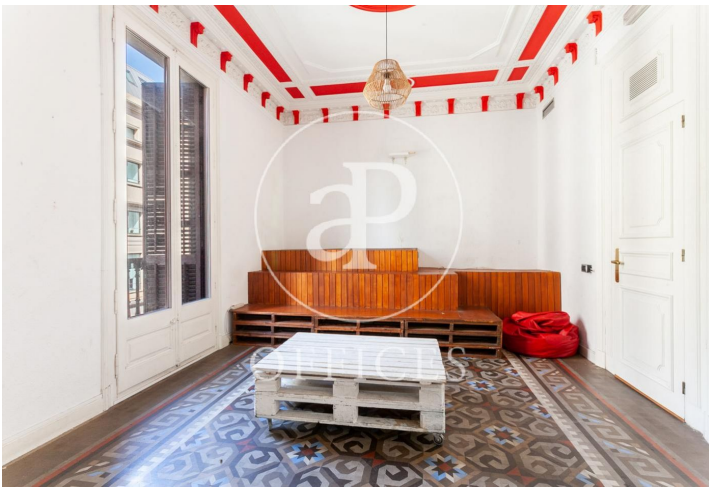

Oficina en lloguer a Ciutat Vella

Ref. AOB2007018

Barcelona / Ciutat Vella

- ✓ AACC
- ✓ Calefacció
- ✓ Condició: Bona

2.200 € | 180 m² + 6 m² terrassa

Oficina de lloguer situada a Via Laietana cantonada amb plaça Urquinaona. Està situada en una finca Regia d'estil modernista, l'oficina està situada en un primer pis sent totalment exterior i amb llum natural, sostres alts amb volta catalana restaurada. A l'entrar trobem un espai diàfan de 50 m². A la banda esquerra trobem tres despatxos units entre si amb balcó a Via Laietana. Un d'ells està adequat com sala de projecció. Té cuina independent Office molt coqueta amb sortida a balcó. A la part dreta de l'oficina trobem un despatx-arxivador, una terrasseta de 8 m² molt fresca amb una barra de bar. Una sala de reunions de 60m² i un bany complet. Té aire condicionat per via conductes i una caixa forta en ús. Ideal per Startups creatives, tecnològiques, capacitat de 16-18 llocs de treball. Situació Immillorable a la banda de plaça Catalunya i a deu minuts de Barceloneta. Disponibilitat de línies de m L1 i L2 a portes de l'oficina i a 5 minuts a Plaça Catalunya ferrocarrils Catalans i línia d'autobús a l'Aeroport.