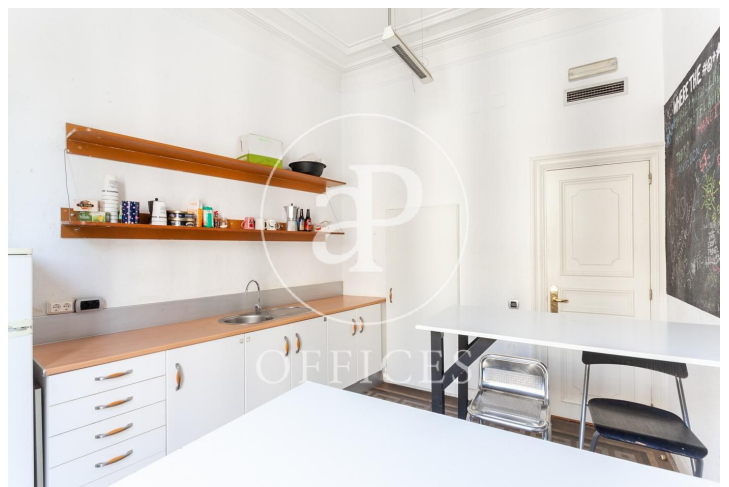

Oficina en lloguer a Ciutat Vella

Ref. AOB2007018

Barcelona / Ciutat Vella

- ✓ AACC
- ✓ Calefacció
- ✓ Condició: Bona

2.200 € | 180 m² + 6 m² terrassa

Oficina de lloguer situada a Via Laietana cantonada amb plaça Urquinaona. Està situada en una finca Regia d'estil modernista, l'oficina està situada en un primer pis sent totalment exterior i amb llum natural, sostres alts amb volta catalana restaurada. A l'entrar trobem un espai diàfan de 50 m². A la banda esquerra trobem tres despatxos units entre si amb balcó a Via Laietana. Un d'ells està adequat com sala de projecció. Té cuina independent Office molt coqueta amb sortida a balcó. A la part dreta de l'oficina trobem un despatx-arxivador, una terrasseta de 8 m² molt fresca amb una barra de bar. Una sala de reunions de 60m² i un bany complet. Té aire condicionat per via conductes i una caixa forta en ús. Ideal per Startups creatives, tecnològiques, capacitat de 16-18 llocs de treball. Situació Immillorable a la banda de plaça Catalunya i a deu minuts de Barceloneta. Disponibilitat de línies de m L1 i L2 a portes de l'oficina i a 5 minuts a Plaça Catalunya ferrocarrils Catalans i línia d'autobús a l'Aeroport.