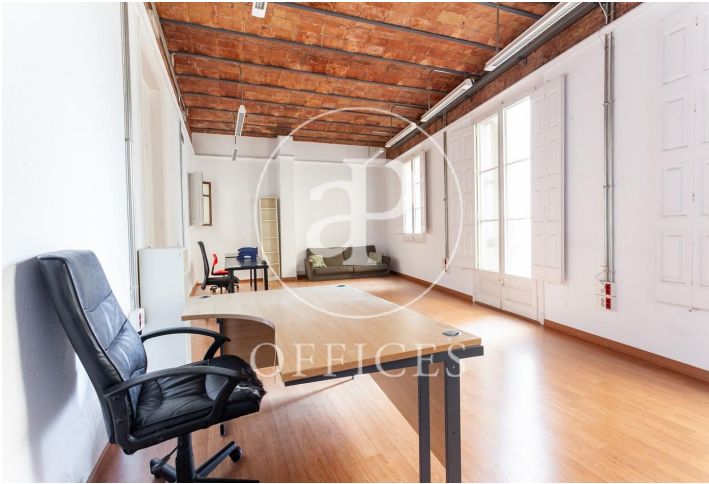

Oficina en lloguer a Ciutat Vella

Ref. AOB2007018

Barcelona / Ciutat Vella

- ✓ AACC
- ✓ Calefacció
- ✓ Condició: Bona

2.200 € | 180 m² + 6 m² terrassa

Oficina de lloguer situada a Via Laietana cantonada amb plaça Urquinaona. Està situada en una finca Regia d'estil modernista, l'oficina està situada en un primer pis sent totalment exterior i amb llum natural, sostres alts amb volta catalana restaurada. A l'entrar trobem un espai diàfan de 50 m². A la banda esquerra trobem tres despatxos units entre si amb balcó a Via Laietana. Un d'ells està adequat com sala de projecció. Té cuina independent Office molt coqueta amb sortida a balcó. A la part dreta de l'oficina trobem un despatx-arxivador, una terrasseta de 8 m² molt fresca amb una barra de bar. Una sala de reunions de 60m² i un bany complet. Té aire condicionat per via conductes i una caixa forta en ús. Ideal per Startups creatives, tecnològiques, capacitat de 16-18 llocs de treball. Situació Immillorable a la banda de plaça Catalunya i a deu minuts de Barceloneta. Disponibilitat de línies de m L1 i L2 a portes de l'oficina i a 5 minuts a Plaça Catalunya ferrocarrils Catalans i línia d'autobús a l'Aeroport.