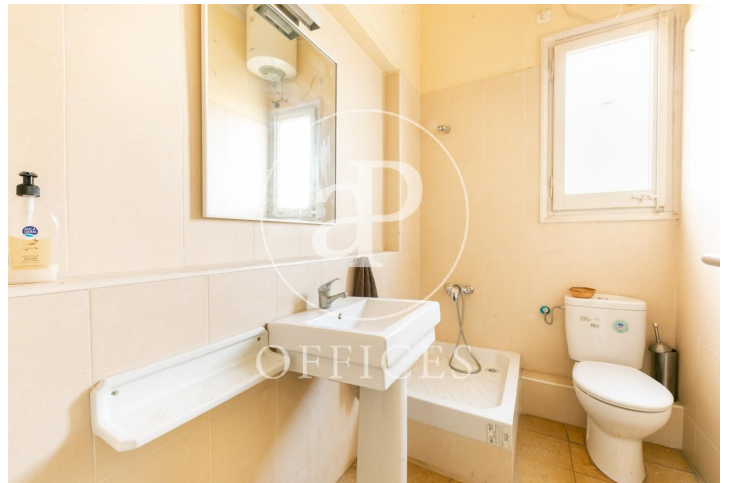

Oficina de lloguer a Eixample Dreta (Barcelona)

Ref. AOB2011026

Barcelona / Eixample Dreta

- ✓ Conserge
- ✓ AACC
- ✓ Calefacció
- ✓ Condició: Bona

1.050 € | 60 m²

Oficina de 60 m2 a la zona de Eixample Dreta, Barcelona .La propietat disposa de 4 oficines, 1 bany i consergeria.