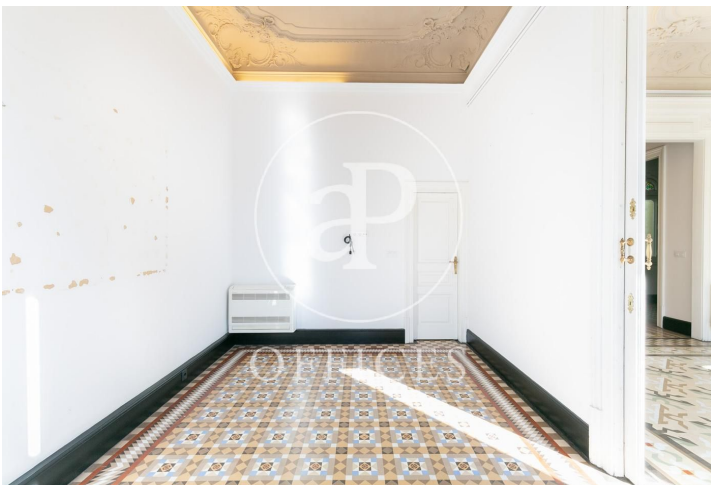

Oficina de lloguer a Eixample Dreta (Barcelona city)

Ref. AOB2011044

Barcelona / Eixample Dreta

- ✓ Conserge
- ✓ AACC
- ✓ Calefacció
- ✓ Condició: Bona

1.824 € | 114 m²

Oficina de 114 m² a la zona de Eixample Dreta, Barcelona city. Oficina amb 1 bany i consergeria.