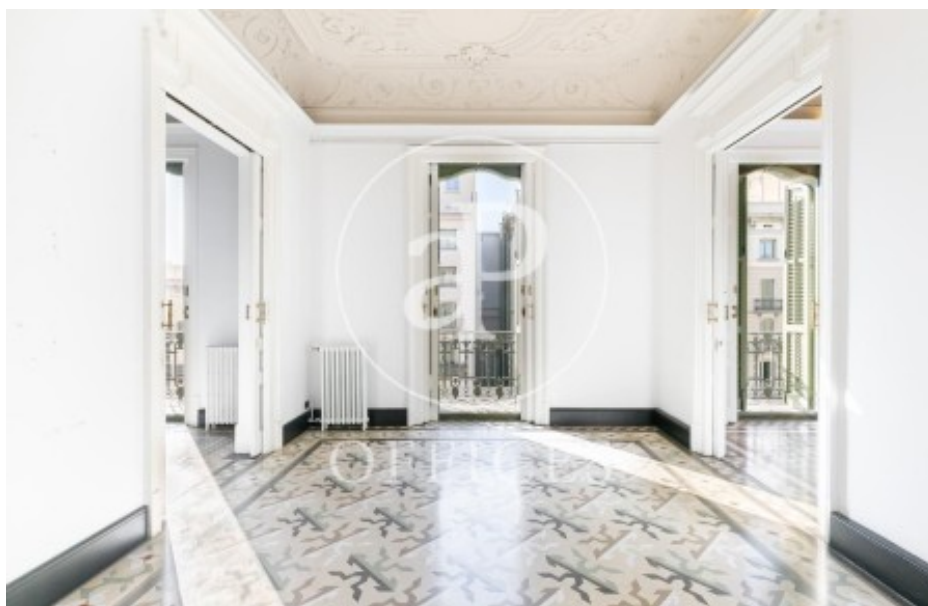

Oficina de lloguer a Eixample Dreta (Barcelona city)

Ref. AOB2011044

Barcelona / Eixample Dreta

- ✓ Conserge
- ✓ AACC
- ✓ Calefacció
- ✓ Condició: Bona

1.824 € | 114 m²

Oficina de 114 m² a la zona de Eixample Dreta, Barcelona city. Oficina amb 1 bany i consergeria.