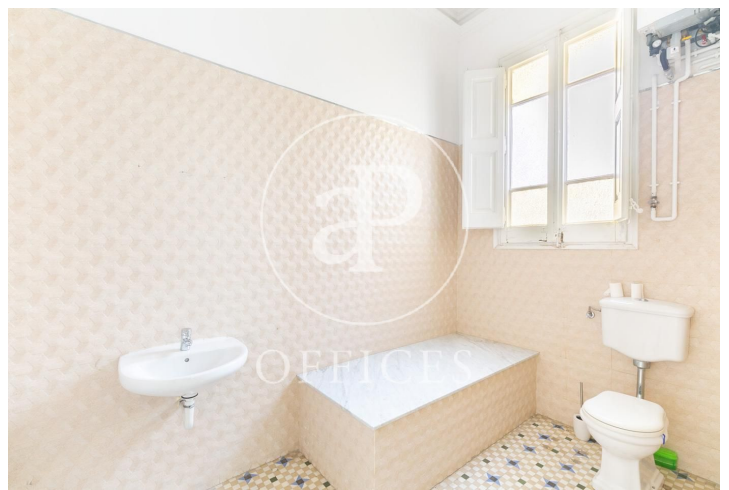

Oficina de lloguer a Eixample Dreta (Barcelona city)

Ref. AOB2011044

Barcelona / Eixample Dreta

- ✓ Conserge
- ✓ AACC
- ✓ Calefacció
- ✓ Condició: Bona

1.824 € | 114 m²

Oficina de 114 m² a la zona de Eixample Dreta, Barcelona city. Oficina amb 1 bany i consergeria.