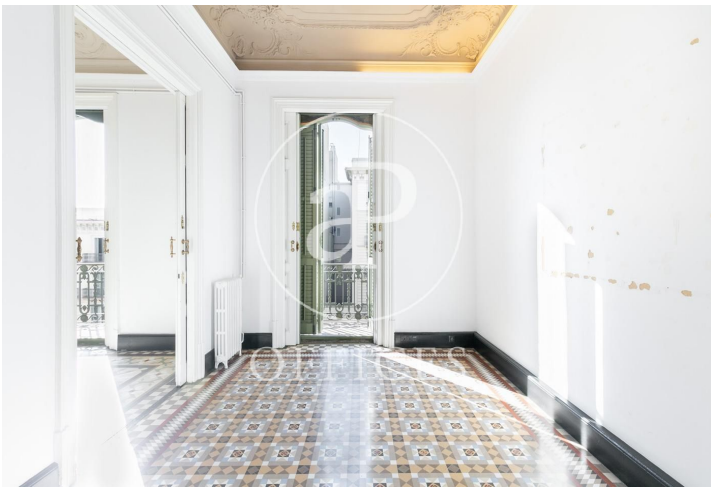

Oficina de lloguer a Eixample Dreta (Barcelona city)

Ref. AOB2011044

Barcelona / Eixample Dreta

- ✓ Conserge
- ✓ AACC
- ✓ Calefacció
- ✓ Condició: Bona

1.824 € | 114 m²

Oficina de 114 m² a la zona de Eixample Dreta, Barcelona city. Oficina amb 1 bany i consergeria.