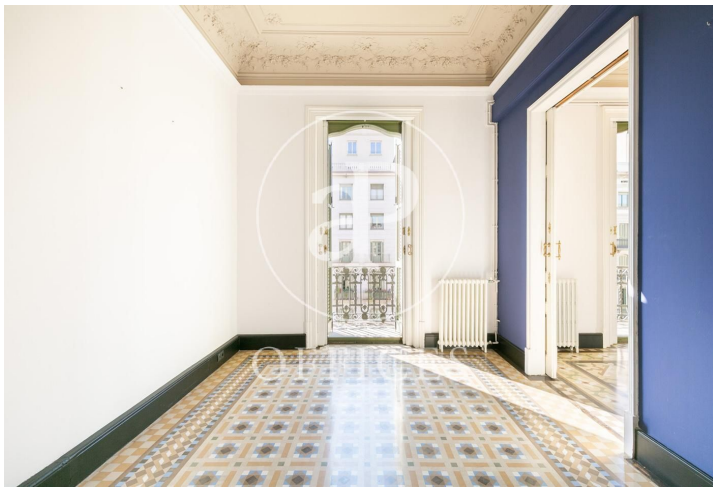

Oficina de lloguer a Eixample Dreta (Barcelona city)

Ref. AOB2011044

Barcelona / Eixample Dreta

- ✓ Conserge
- ✓ AACC
- ✓ Calefacció
- ✓ Condició: Bona

1.824 € | 114 m²

Oficina de 114 m² a la zona de Eixample Dreta, Barcelona city. Oficina amb 1 bany i consergeria.