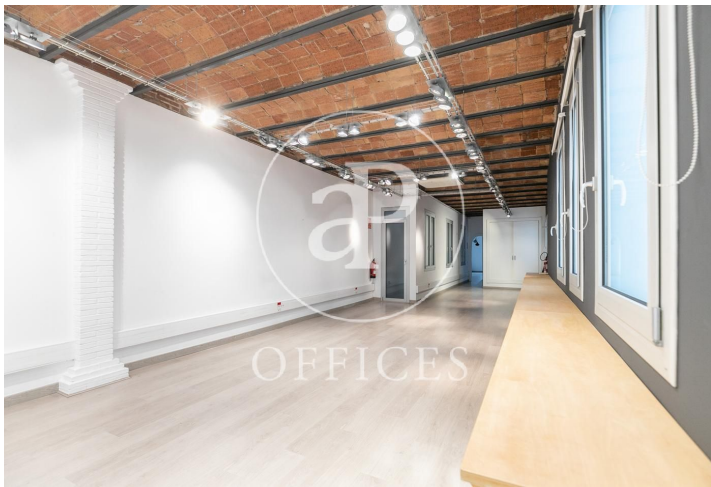

Oficina de lloguer a Eixample Dreta (Barcelona city)

Ref. AOB2012001

Barcelona / Eixample Dreta

- ✓ Conserge
- ✓ AACC
- ✓ Calefacció
- ✓ Condició: Bona

4.000 € | 211 m²

Oficina de 211 m2 a la zona de Eixample Dreta, Barcelona city. oficina, 2 banys i consergeria.