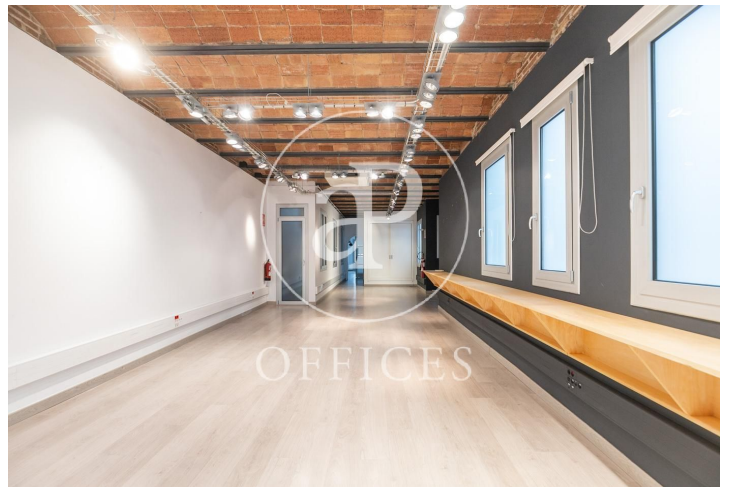

Oficina de lloguer a Eixample Dreta (Barcelona city)

Ref. AOB2012001

Barcelona / Eixample Dreta

- ✓ Conserge
- ✓ AACC
- ✓ Calefacció
- ✓ Condició: Bona

4.000 € | 211 m²

Oficina de 211 m2 a la zona de Eixample Dreta, Barcelona city. oficina, 2 banys i consergeria.