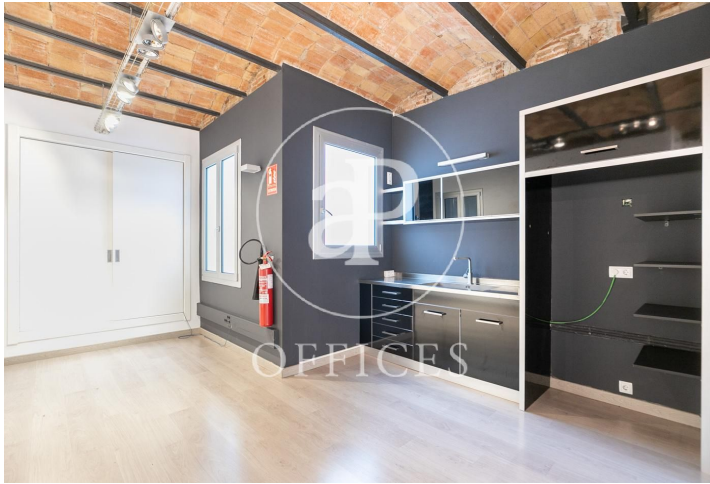

Oficina de lloguer a Eixample Dreta (Barcelona city)

Ref. AOB2012001

Barcelona / Eixample Dreta

- ✓ Conserge
- ✓ AACC
- ✓ Calefacció
- ✓ Condició: Bona

4.000 € | 211 m²

Oficina de 211 m2 a la zona de Eixample Dreta, Barcelona city. oficina, 2 banys i consergeria.