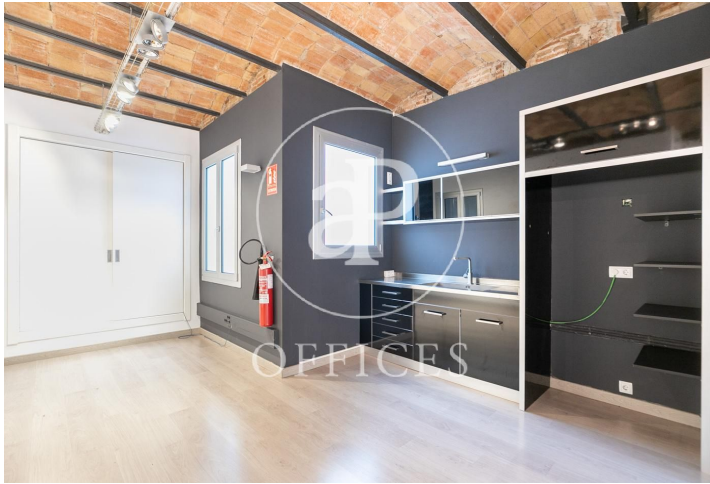

Oficina de lloguer a Eixample Dreta (Barcelona city)

Ref. AOB2012001

Barcelona / Eixample Dreta

- ✓ Conserge
- ✓ AACC
- ✓ Calefacció
- ✓ Condió: Bona

4.000 € | 211 m²

Oficina de 211 m2 a la zona de Eixample Dreta, Barcelona city. oficina, 2 banys i consergeria.