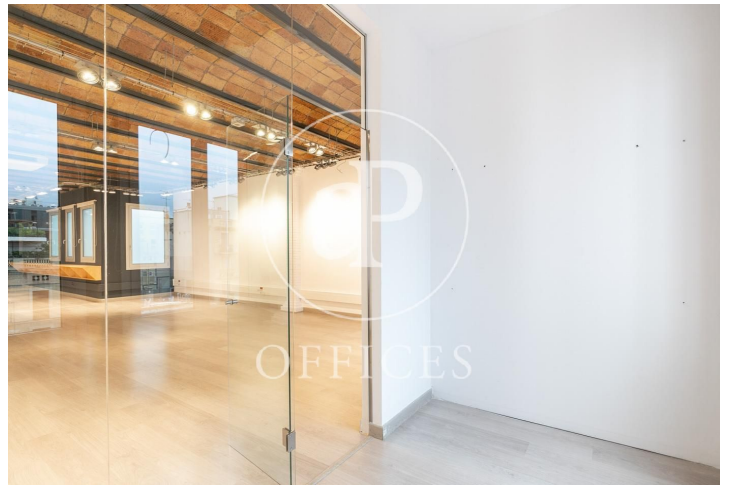

Oficina de lloguer a Eixample Dreta (Barcelona city)

Ref. AOB2012001

Barcelona / Eixample Dreta

- ✓ Conserge
- ✓ AACC
- ✓ Calefacció
- ✓ Condició: Bona

4.000 € | 211 m²

Oficina de 211 m2 a la zona de Eixample Dreta, Barcelona city. oficina, 2 banys i consergeria.