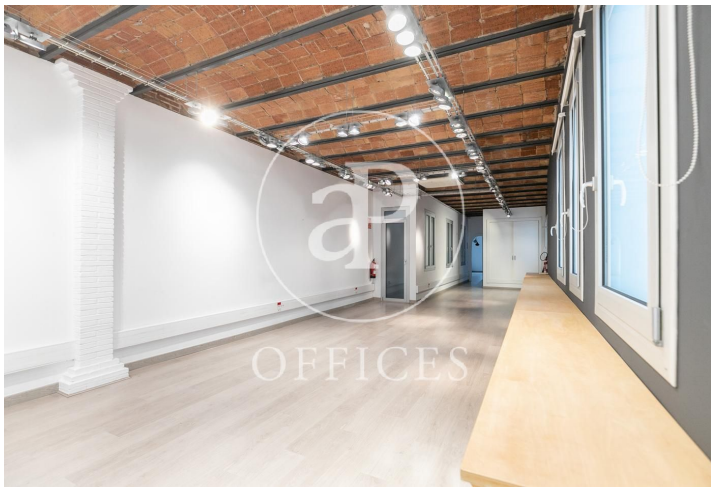

Oficina de lloguer a Eixample Dreta (Barcelona city)

Ref. AOB2012001

Barcelona / Eixample Dreta

- ✓ Conserge
- ✓ AACC
- ✓ Calefacció
- ✓ Condió: Bona

4.000 € | 211 m²

Oficina de 211 m2 a la zona de Eixample Dreta, Barcelona city. oficina, 2 banys i consergeria.