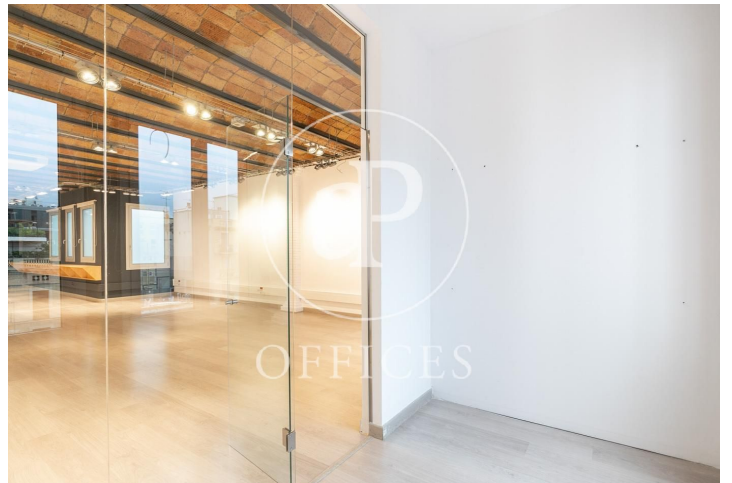

Oficina de lloguer a Eixample Dreta (Barcelona city)

Ref. AOB2012001

Barcelona / Eixample Dreta

- ✓ Conserge
- ✓ AACC
- ✓ Calefacció
- ✓ Condió: Bona

4.000 € | 211 m²

Oficina de 211 m2 a la zona de Eixample Dreta, Barcelona city. oficina, 2 banys i consergeria.