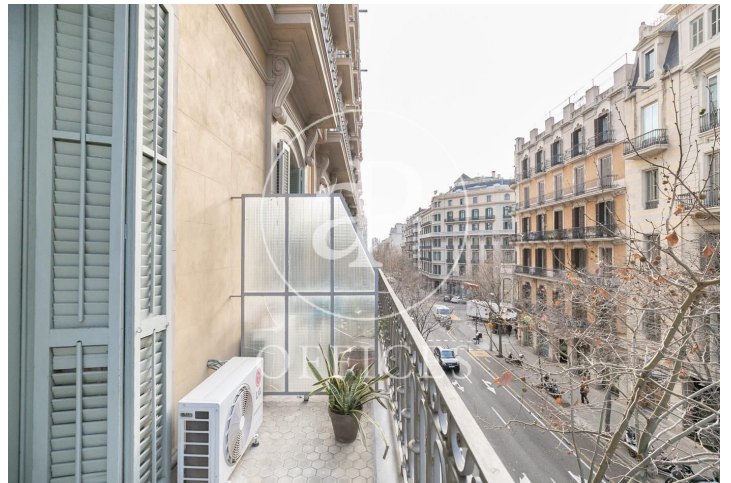

Oficina de lloguer a Eixample Dreta (Barcelona city)

Ref. AOB2101021

Barcelona / Eixample Dreta

- ✓ Conserge
- ✓ AACC
- ✓ Calefacció
- ✓ Condició: Bona

1.240 € | 105 m²

Oficina de 105 m2 a la zona de Eixample Dreta, Barcelona city. La propietat disposa de 4 oficines, 1 bany i consergeria.