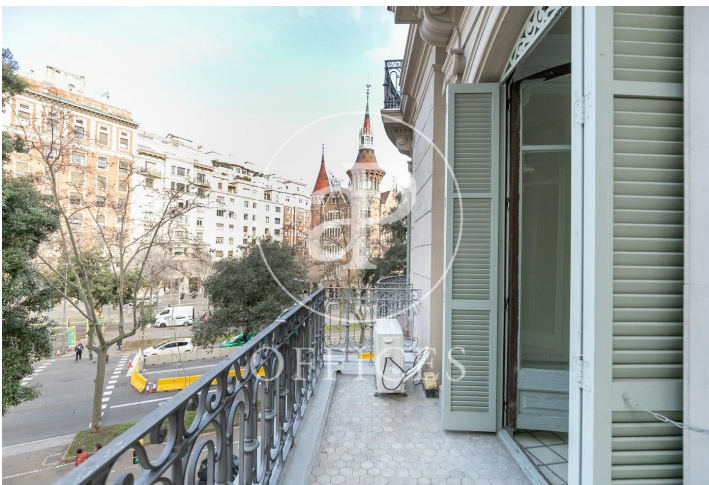

Oficina de lloguer a Eixample Dreta (Barcelona city)

Ref. AOB2101021

Barcelona / Eixample Dreta

- ✓ Conserge
- ✓ AACC
- ✓ Calefacció
- ✓ Condició: Bona

1.240 € | 105 m²

Oficina de 105 m2 a la zona de Eixample Dreta, Barcelona city. La propietat disposa de 4 oficines, 1 bany i consergeria.