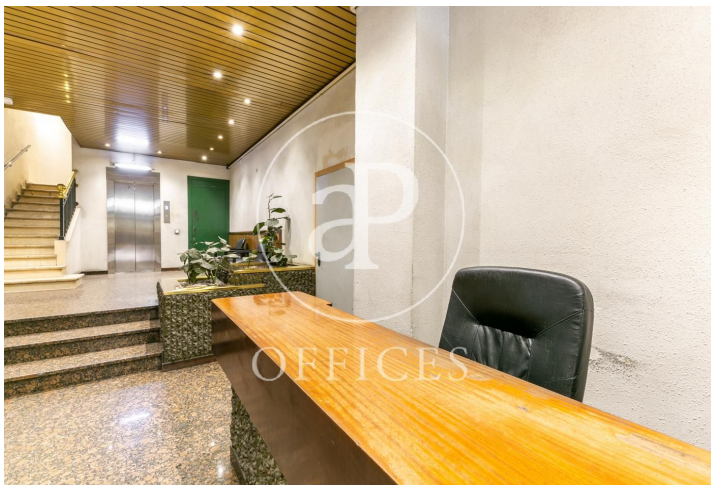

Oficina de lloguer a Eixample Dreta (Barcelona)

Ref. AOB2111017

Barcelona / Eixample Dreta

- ✓ Conserge
- ✓ AACC
- ✓ Calefacció
- ✓ Condició: Bona

1.500 € | 124 m²

Oficina de 124 m2 a la zona de Eixample Dreta, Barcelona . oficina i consergeria.