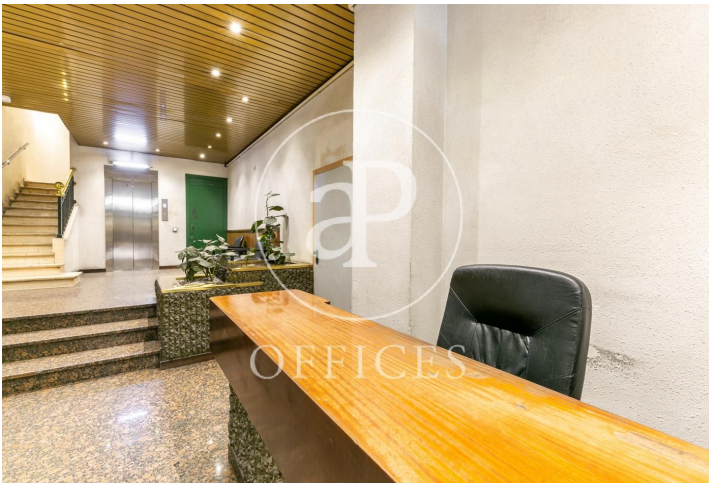

## Oficina de lloguer a Eixample Dreta (Barcelona )

Ref. AOB2111017

Barcelona / Eixample Dreta

- ✓ Conserge
- ✓ AACC
- ✓ Calefacció
- ✓ Condició: Bona

1.500 € | 124 m<sup>2</sup>

Oficina de 124 m2 a la zona de Eixample Dreta, Barcelona . oficina i consergeria.