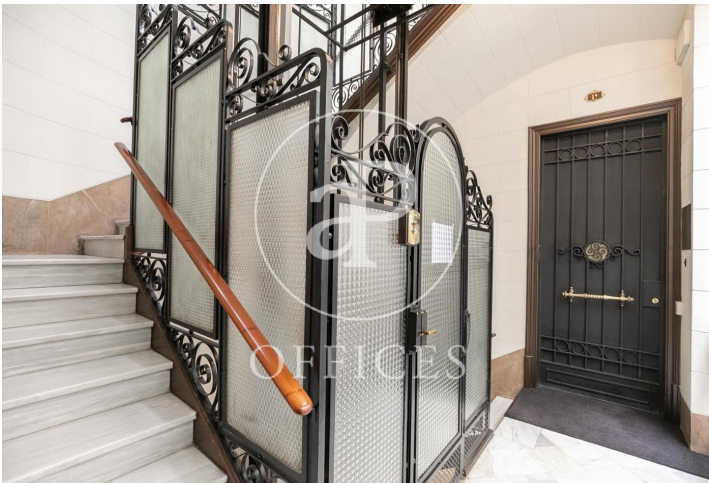

Oficina de lloguer a Eixample Dreta (Barcelona)

Ref. AOB2202016

Barcelona / Eixample Dreta

- ✓ Conserge
- ✓ AACC
- ✓ Calefacció
- ✓ Condició: Bona

6.500 € | 360 m²

Oficina de 360 m2 a la zona de Eixample Dreta, Barcelona .La propietat disposa de 8 oficines, 3 banys i consergeria.