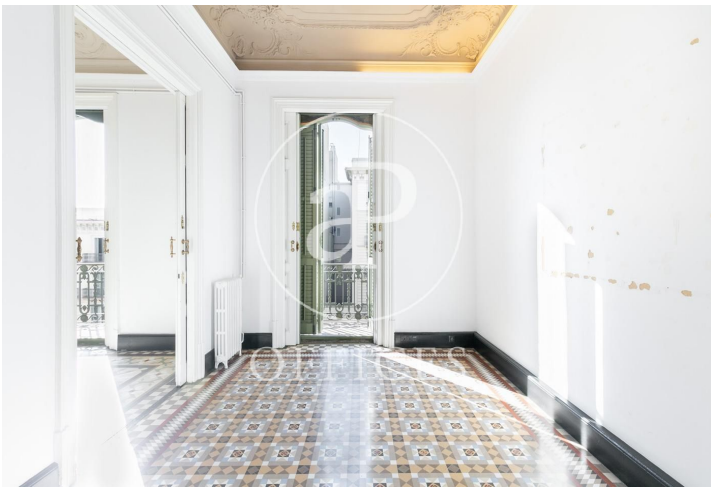

Oficina de lloguer a Eixample Dreta (Barcelona city)

Ref. AOB2204007

Barcelona / Eixample Dreta

- ✓ Conserge
- ✓ AACC
- ✓ Calefacció
- ✓ Condició: Bona

1.800 € | 114 m²

Oficina de 114 m² a la zona de Eixample Dreta, Barcelona city. Oficina amb 1 bany i consergeria.