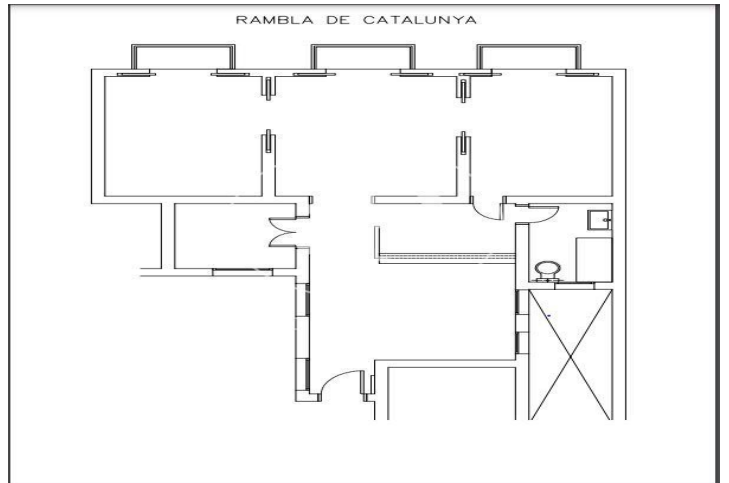

Oficina de lloguer a Eixample Dreta (Barcelona city)

Ref. AOB2204007

Barcelona / Eixample Dreta

- ✓ Conserge
- ✓ AACC
- ✓ Calefacció
- ✓ Condició: Bona

1.800 € | 114 m²

Oficina de 114 m² a la zona de Eixample Dreta, Barcelona city. Oficina amb 1 bany i consergeria.