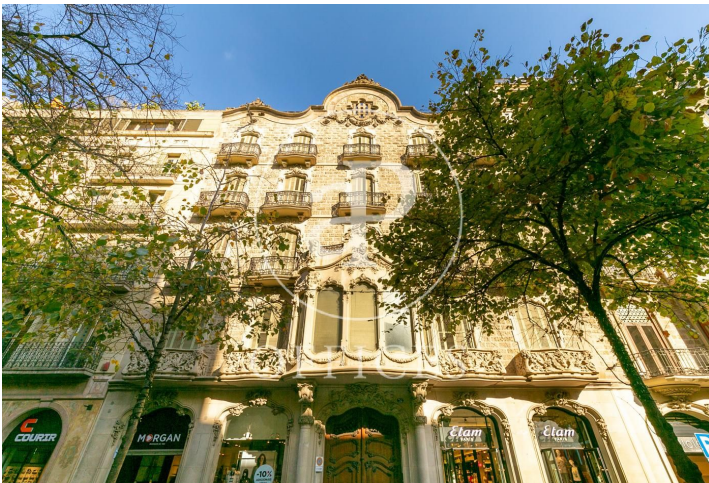

Oficina de lloguer a Eixample Dreta (Barcelona city)

Ref. AOB2204007

Barcelona / Eixample Dreta

- ✓ Conserge
- ✓ AACC
- ✓ Calefacció
- ✓ Condició: Bona

1.800 € | 114 m²

Oficina de 114 m² a la zona de Eixample Dreta, Barcelona city. Oficina amb 1 bany i consergeria.