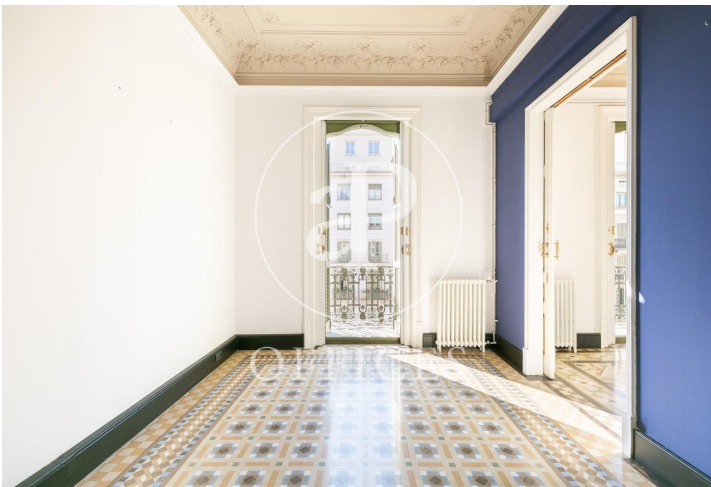

Oficina de lloguer a Eixample Dreta (Barcelona city)

Ref. AOB2204007

Barcelona / Eixample Dreta

- ✓ Conserge
- ✓ AACC
- ✓ Calefacció
- ✓ Condició: Bona

1.800 € | 114 m²

Oficina de 114 m² a la zona de Eixample Dreta, Barcelona city. Oficina amb 1 bany i consergeria.