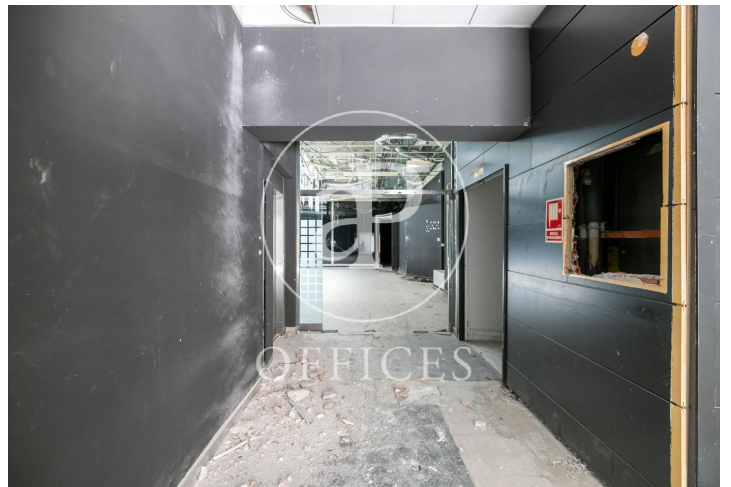

Oficina de lloguer a Eixample Dreta (Barcelona)

Ref. AOB2205020

Barcelona / Eixample Dreta

- ✓ AACC
- ✓ Calefacció
- ✓ Condició: A reformar

Preu a consultar | 1,000 m²

Oficina de 1000 m2 a la zona de Eixample Dreta, Barcelona . oficina i 6 banys.