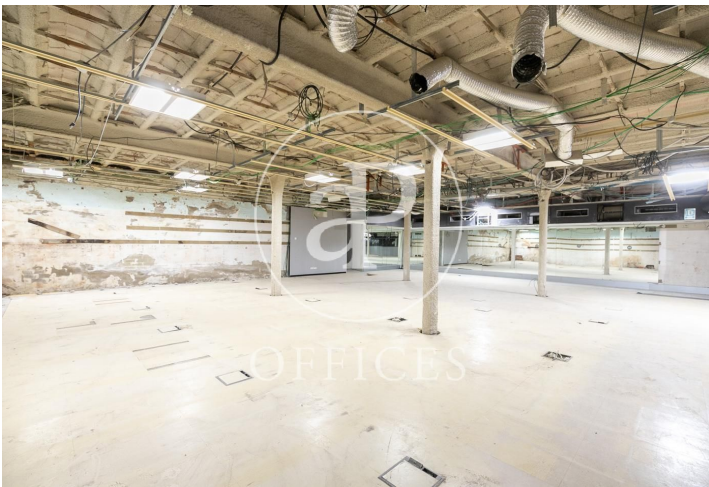

Oficina de lloguer a Eixample Dreta (Barcelona)

Ref. AOB2205020

Barcelona / Eixample Dreta

- ✓ AACC
- ✓ Calefacció
- ✓ Condició: A reformar

Preu a consultar | 1,000 m²

Oficina de 1000 m2 a la zona de Eixample Dreta, Barcelona . oficina i 6 banys.