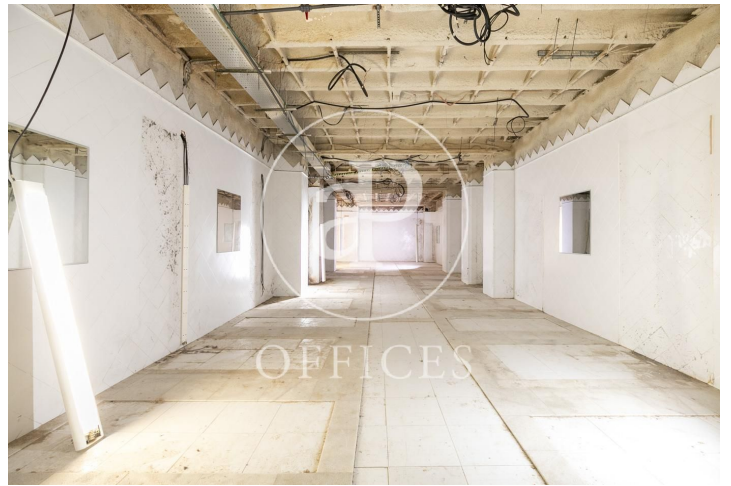

Oficina de lloguer a Eixample Dreta (Barcelona)

Ref. AOB2205020

Barcelona / Eixample Dreta

- ✓ AACC
- ✓ Calefacció
- ✓ Condició: A reformar

Preu a consultar | 1,000 m²

Oficina de 1000 m2 a la zona de Eixample Dreta, Barcelona . oficina i 6 banys.