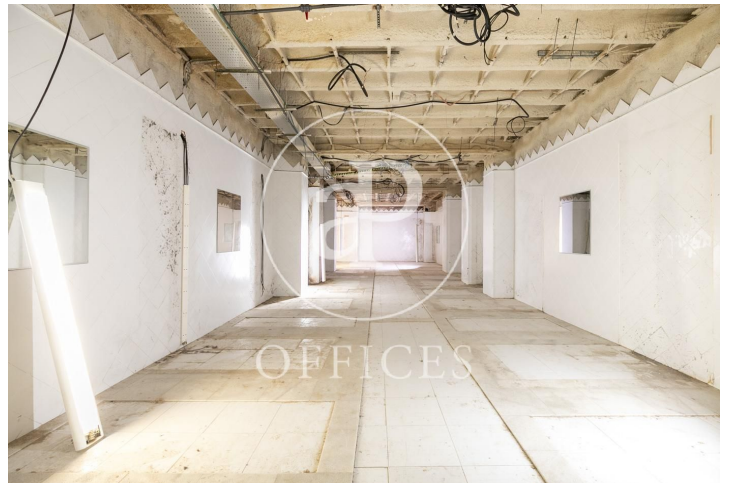

Oficina de lloguer a Eixample Dreta (Barcelona)

Ref. AOB2205020

Barcelona / Eixample Dreta

- ✓ AACC
- ✓ Calefacció
- ✓ Condició: A reformar

Preu a consultar | 1,000 m²

Oficina de 1000 m2 a la zona de Eixample Dreta, Barcelona . oficina i 6 banys.