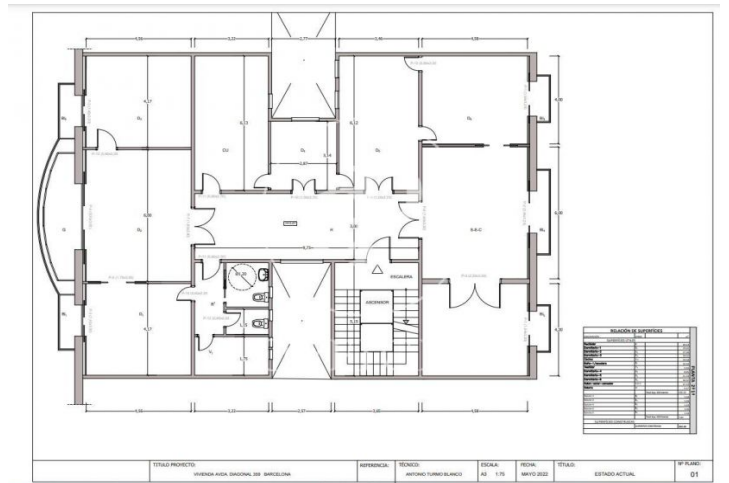

Oficina de lloguer a Eixample Dreta (Barcelona)

Ref. AOB2209005

Barcelona / Eixample Dreta

- ✓ Conserge
- ✓ AACC
- ✓ Calefacció
- ✓ Condició: Bona

4.200 € | 258 m²

Oficina de 258 m2 a la zona de Eixample Dreta, Barcelona .La propietat disposa de 8 oficines, 2 banys i consergeria.