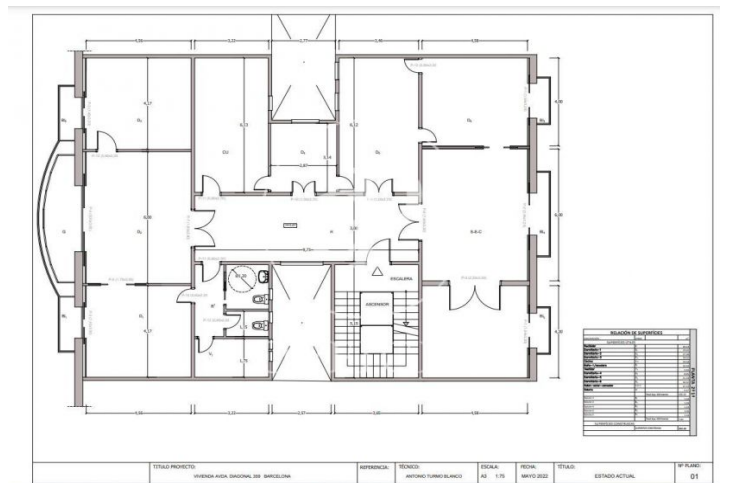

Oficina de lloguer a Eixample Dreta (Barcelona)

Ref. AOB2209005

Barcelona / Eixample Dreta

- ✓ Conserge
- ✓ AACC
- ✓ Calefacció
- ✓ Condició: Bona

4.200 € | 258 m²

Oficina de 258 m2 a la zona de Eixample Dreta, Barcelona .La propietat disposa de 8 oficines, 2 banys i consergeria.