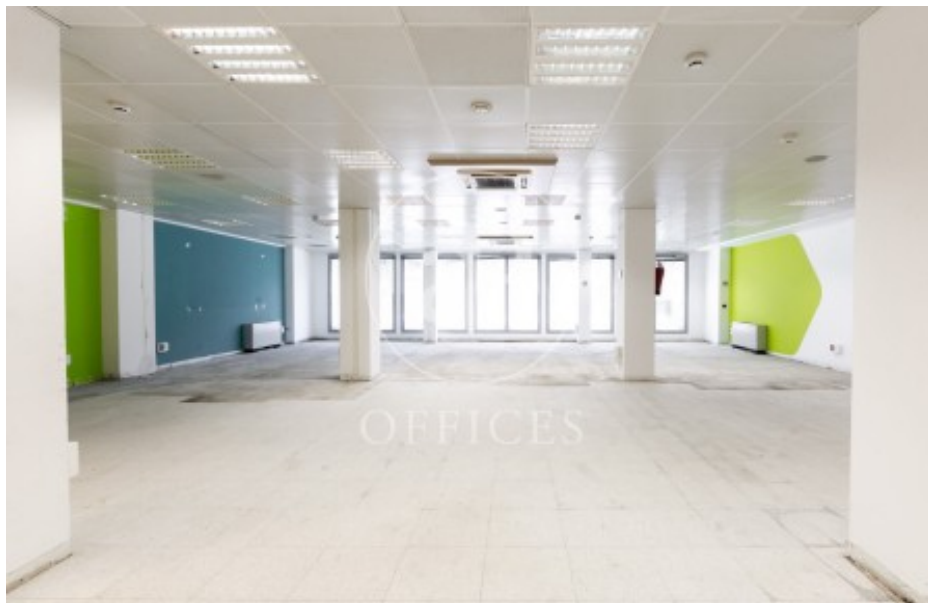

## Oficina en lloguer a l'Eixample Dret

Ref. AOB2507014

Barcelona / Eixample Dreta

- ✓ Conserge
- ✓ AACC
- ✓ Calefacció
- ✓ Condició: Bona

4.158 € | 285 m<sup>2</sup>

Edifici d'oficines molt ben situat a dues illes del prestigiós Passeig de Gràcia. Compta amb servei de consergeria en horari comercial, tres ascensors i pàrquing públic. Il·luminació fluorescent encastada en fals sostre, sistema de climatització individual, detectors d'incendis, finestres practicables, instal·lació de fibra òptica, llum natural. Alta del subministrament de llum i aigua per a una incorporació immediata. L'edifici està ubicat en una de les zones de més activitat econòmica i moviment comercial de la ciutat de Barcelona, a dues illes del centre. Està envoltat de restaurants, hotels, comerços i altres equipaments i serveis. Destaca per la seva magnífica mobilitat i connectivitat, situat en una zona estratègica pel que fa als accessos a la ciutat, a la mateixa Gran Via, eix principal de connexió entre la ciutat de Barcelona i els seus voltants. Compta amb múltiples mitjans de transport públic: diverses línies d'autobús (7, 50, 54, 62, H12), metro (L2, L3, L4) i RENFE a 5 minuts a peu.