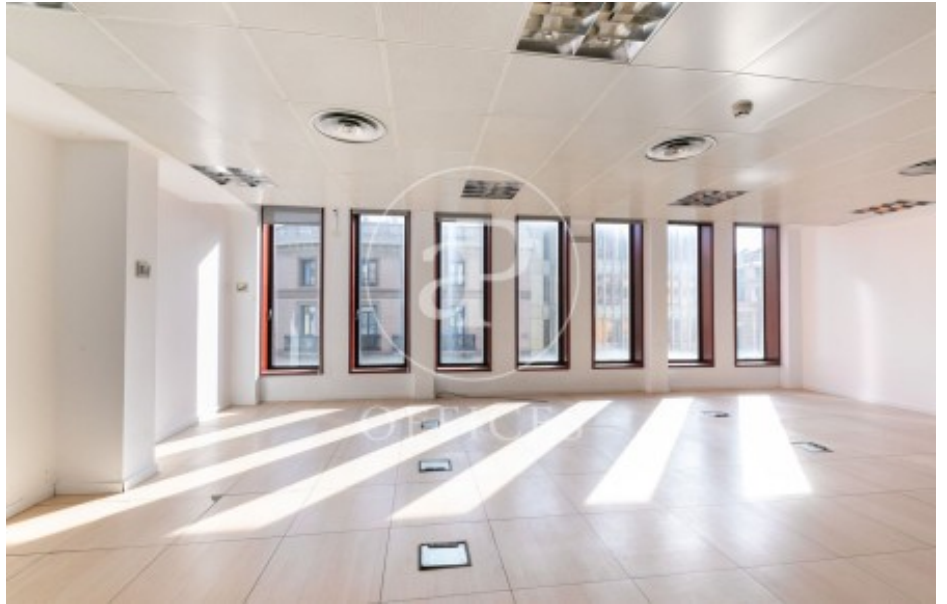

Oficina de lloguer a Eixample Dreta (Barcelona)

Ref. AOB2506029

Barcelona / Eixample Dreta

- ✓ AACC
- ✓ Calefacció
- ✓ Condició: Bona

8.944 € | 502 m²

Oficina de 502 m2 a la zona de Eixample Dreta i Barcelona . oficina.