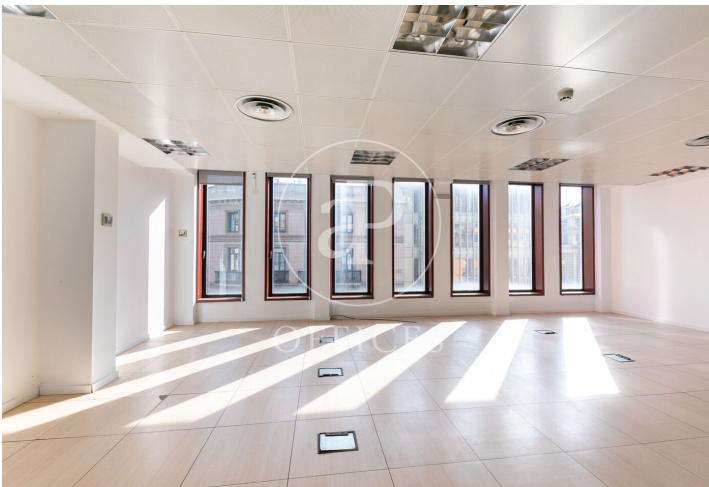

Oficina de lloguer a Eixample Dreta (Barcelona)

Ref. AOB2506029

Barcelona / Eixample Dreta

- ✓ AACC
- ✓ Calefacció
- ✓ Condició: Bona

8.944 € | 502 m²

Oficina de 502 m2 a la zona de Eixample Dreta i Barcelona . oficina.