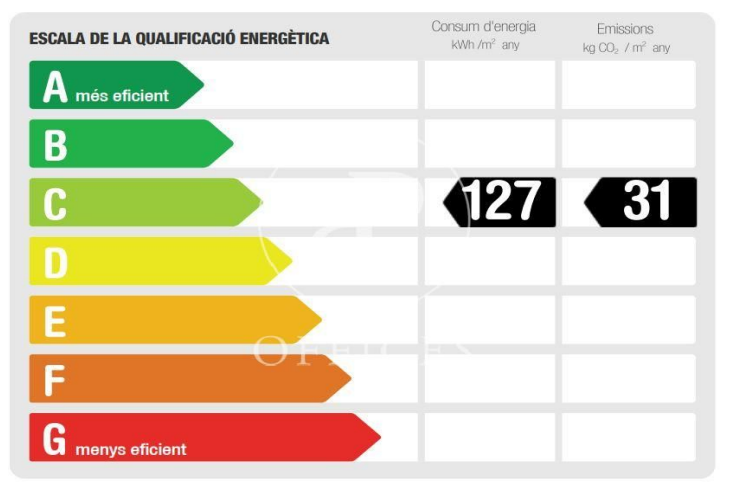

Oficina de lloguer a Eixample Dreta (Barcelona)

Ref. AOB2205003

Barcelona / Eixample Dreta

- ✓ Vigilància
- ✓ Conserge
- ✓ AACC
- ✓ Calefacció
- ✓ Condició: Bona

9.714 € | 571 m²

Oficina de 571 m2 a la zona de Eixample Dreta, Barcelona .La propietat disposa de 6 oficines, 2 banys, calefacció i consergeria.