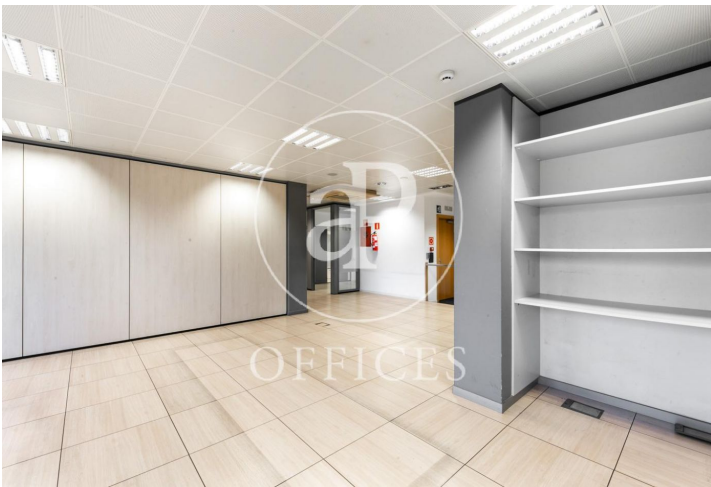

Oficina de lloguer a Eixample Dreta (Barcelona)

Ref. AOB2205003

Barcelona / Eixample Dreta

- ✓ Vigilància
- ✓ Conserge
- ✓ AACC
- ✓ Calefacció
- ✓ Condició: Bona

9.714 € | 571 m²

Oficina de 571 m2 a la zona de Eixample Dreta, Barcelona .La propietat disposa de 6 oficines, 2 banys, calefacció i consergeria.