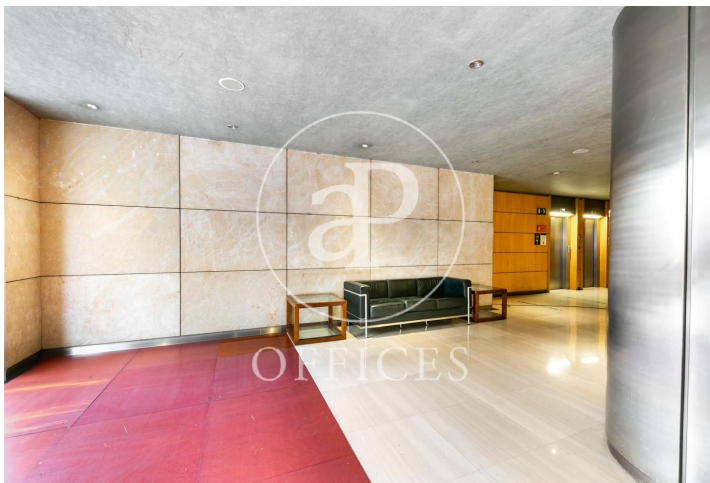

Oficina de lloguer a Eixample Dreta (Barcelona)

Ref. AOB2205003

Barcelona / Eixample Dreta

- ✓ Vigilància
- ✓ Conserge
- ✓ AACC
- ✓ Calefacció
- ✓ Condició: Bona

9.714 € | 571 m²

Oficina de 571 m2 a la zona de Eixample Dreta, Barcelona .La propietat disposa de 6 oficines, 2 banys, calefacció i consergeria.