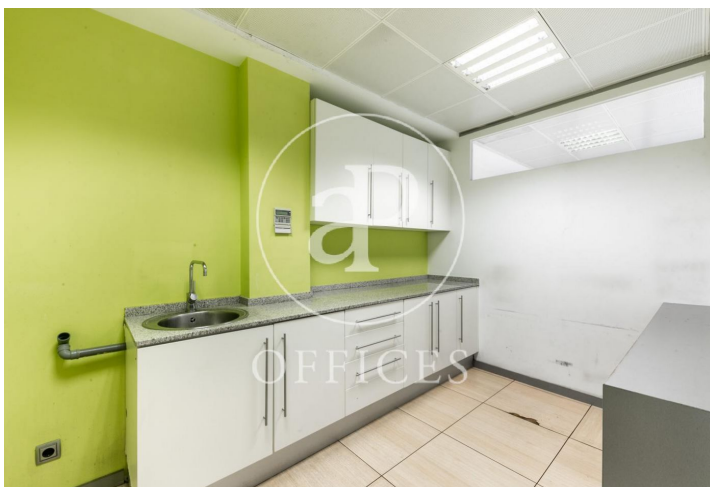

Oficina de lloguer a Eixample Dreta (Barcelona)

Ref. AOB2205003

Barcelona / Eixample Dreta

- ✓ Vigilància
- ✓ Conserge
- ✓ AACC
- ✓ Calefacció
- ✓ Condició: Bona

9.714 € | 571 m²

Oficina de 571 m2 a la zona de Eixample Dreta, Barcelona .La propietat disposa de 6 oficines, 2 banys, calefacció i consergeria.