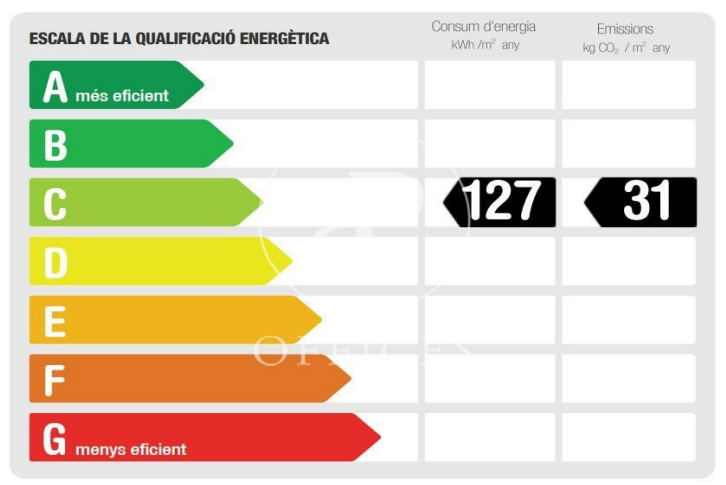

Oficina de lloguer a Eixample Dreta (Barcelona)

Ref. AOB2205003

Barcelona / Eixample Dreta

- ✓ Vigilància
- ✓ Conserge
- ✓ AACC
- ✓ Calefacció
- ✓ Condició: Bona

9.714 € | 571 m²

Oficina de 571 m2 a la zona de Eixample Dreta, Barcelona .La propietat disposa de 6 oficines, 2 banys, calefacció i consergeria.