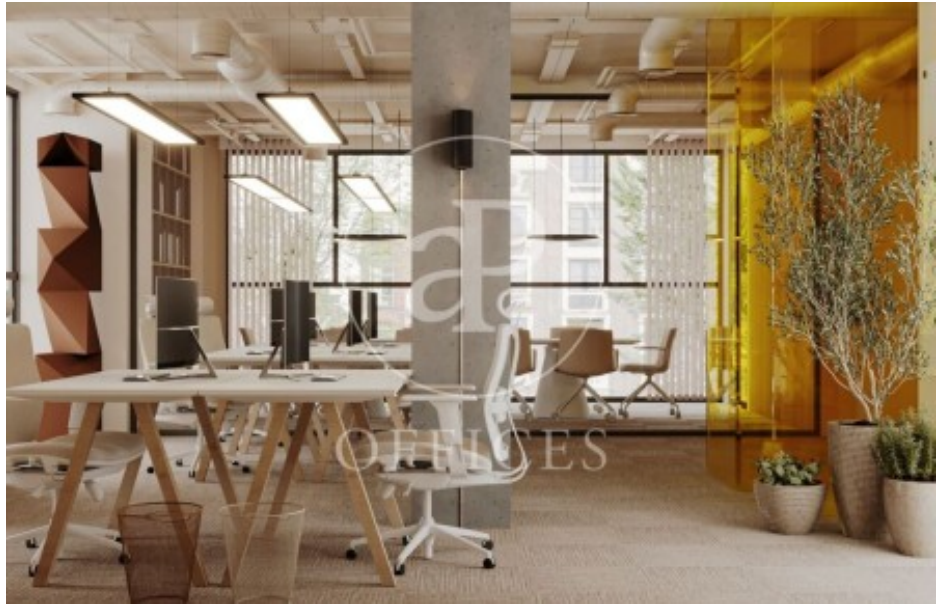

Oficina de lloguer amb terrassa a Eixample Dreta (Barcelona)

Ref. AOB2305004

Barcelona / Eixample Dreta

- ✓ Conserge
- ✓ AACC
- ✓ Calefacció
- ✓ Aparcament
- ✓ Condició: Bona
- ✓ Terrassa

11.340 € | 630 m² + 200 m² terrassa

Oficina de 630 m2 amb terrassa de 200m2 a la zona de Eixample Dreta, Barcelona .La propietat disposa de 2 oficines, 4 banys, plaça d'aparcament i consergeria.

·PROPUESTA·
Planta 1

·PROPUESTA·
Planta 2

Les dades de cada immoble no són part d'una oferta o contracte. No s'ha de considerar exactes o factuais les declaracions fetes per aProperties, verbalment o per escrit, respecte de l'immoble, l'estat en què es troba o el seu valor. Les fotografies només mostren unes parts determinades de l'immoble tal com eren al moment que es van prendre. Les àrees, dimensions i les distàncies que es proporcionen només són aproximades i han de ser comprovades pel client. Les imatges generades pel l'ordinador solament són una indicació de la possible aparença de l'immoble, i poden canviar a qualsevol moment. La informació respecte a un immoble és susceptible de canviar a qualsevol moment.