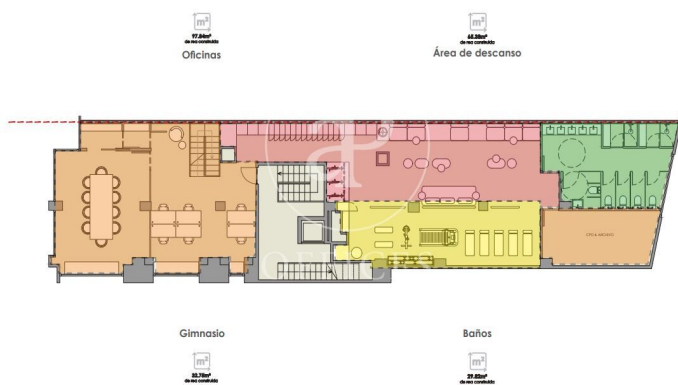

Oficina de lloguer amb terrassa a Eixample Dreta (Barcelona)

Ref. AOB2305004

Barcelona / Eixample Dreta

- ✓ Conserge
- ✓ AACC
- ✓ Calefacció
- ✓ Aparcament
- ✓ Condició: Bona
- ✓ Terrassa

11.340 € | 630 m² + 200 m² terrassa

Oficina de 630 m2 amb terrassa de 200m2 a la zona de Eixample Dreta, Barcelona .La propietat disposa de 2 oficines, 4 banys, plaça d'aparcament i consergeria.

·PROPUESTA·
Planta 1

·PROPUESTA·
Planta 2

Les dades de cada immoble no són part d'una oferta o contracte. No s'ha de considerar exactes o factuais les declaracions fetes per aProperties, verbalment o per escrit, respecte de l'immoble, l'estat en què es troba o el seu valor. Les fotografies només mostren unes parts determinades de l'immoble tal com eren al moment que es van prendre. Les àrees, dimensions i les distàncies que es proporcionen només són aproximades i han de ser comprovades pel client. Les imatges generades pel l'ordinador solament són una indicació de la possible aparença de l'immoble, i poden canviar a qualsevol moment. La informació respecte a un immoble és susceptible de canviar a qualsevol moment.