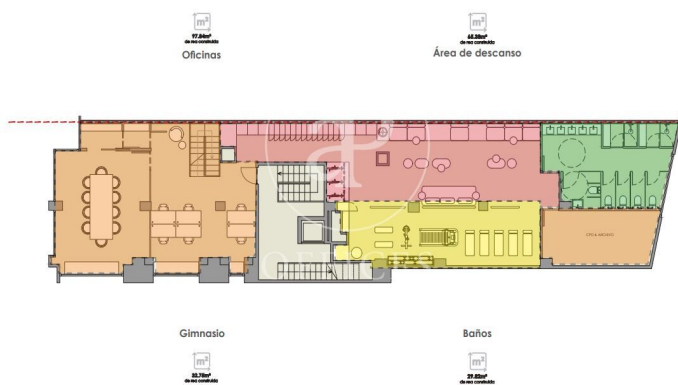

Oficina de lloguer amb terrassa a Eixample Dreta (Barcelona)

Ref. AOB2305004

Barcelona / Eixample Dreta

- ✓ Conserge
- ✓ AACC
- ✓ Calefacció
- ✓ Aparcament
- ✓ Condió: Bona
- ✓ Terrassa

11.340 € | 630 m² + 200 m² terrassa

Oficina de 630 m2 amb terrassa de 200m2 a la zona de Eixample Dreta, Barcelona .La propietat disposa de 2 oficines, 4 banys, plaça d'aparcament i consergeria.

·PROPUESTA·
Planta 1

·PROPUESTA·
Planta 2

Les dades de cada immoble no són part d'una oferta o contracte. No s'ha de considerar exactes o factuais les declaracions fetes per aProperties, verbalment o per escrit, respecte de l'immoble, l'estat en què es troba o el seu valor. Les fotografies només mostren unes parts determinades de l'immoble tal com eren al moment que es van prendre. Les àrees, dimensions i les distàncies que es proporcionen només són aproximades i han de ser comprovades pel client. Les imatges generades pel l'ordinador solament són una indicació de la possible aparença de l'immoble, i poden canviar a qualsevol moment. La informació respecte a un immoble és susceptible de canviar a qualsevol moment.