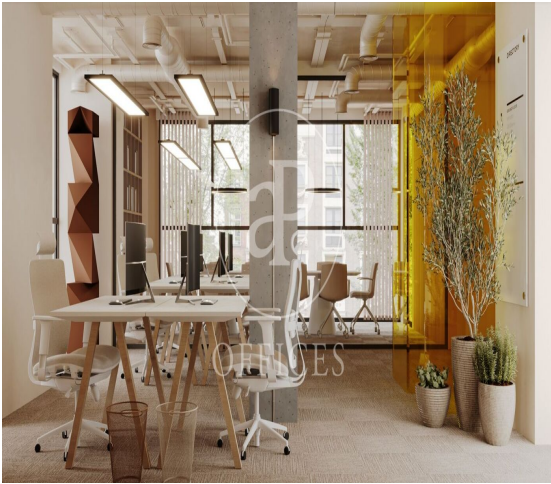

Oficina de lloguer amb terrassa a Eixample Dreta (Barcelona)

Ref. AOB2305004

Barcelona / Eixample Dreta

- ✓ Conserge
- ✓ AACC
- ✓ Calefacció
- ✓ Aparcament
- ✓ Condió: Bona
- ✓ Terrassa

11.340 € | 630 m² + 200 m² terrassa

Oficina de 630 m2 amb terrassa de 200m2 a la zona de Eixample Dreta, Barcelona .La propietat disposa de 2 oficines, 4 banys, plaça d'aparcament i consergeria.

·PROPUESTA·
Planta 1

·PROPUESTA·
Planta 2

Les dades de cada immoble no són part d'una oferta o contracte. No s'ha de considerar exactes o factuais les declaracions fetes per aProperties, verbalment o per escrit, respecte de l'immoble, l'estat en què es troba o el seu valor. Les fotografies només mostren unes parts determinades de l'immoble tal com eren al moment que es van prendre. Les àrees, dimensions i les distàncies que es proporcionen només són aproximades i han de ser comprovades pel client. Les imatges generades pel l'ordinador solament són una indicació de la possible aparença de l'immoble, i poden canviar a qualsevol moment. La informació respecte a un immoble és susceptible de canviar a qualsevol moment.