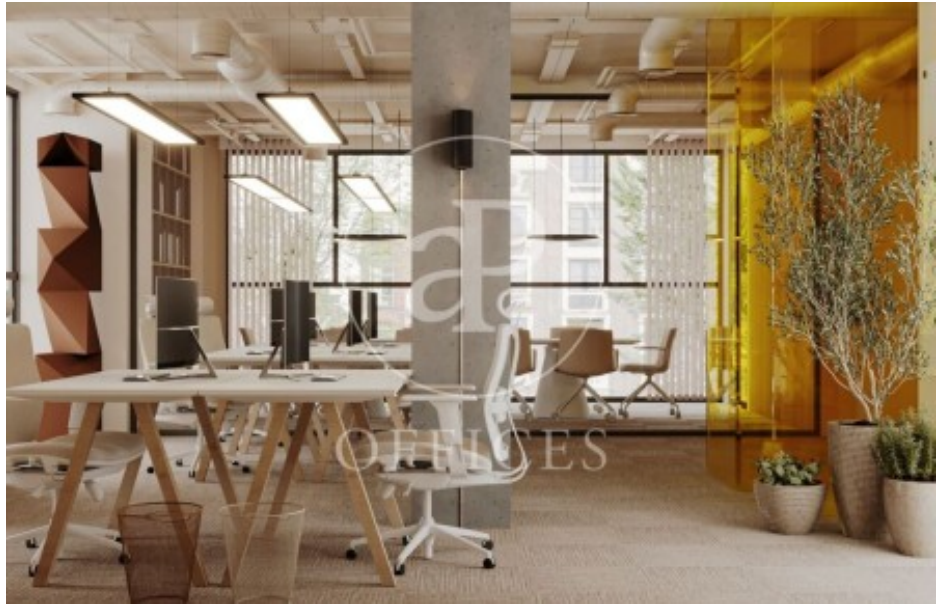

Oficina de lloguer amb terrassa a Eixample Dreta (Barcelona)

Ref. AOB2305004

Barcelona / Eixample Dreta

- ✓ Conserge
- ✓ AACC
- ✓ Calefacció
- ✓ Aparcament
- ✓ Condió: Bona
- ✓ Terrassa

11.340 € | 630 m² + 200 m² terrassa

Oficina de 630 m2 amb terrassa de 200m2 a la zona de Eixample Dreta, Barcelona .La propietat disposa de 2 oficines, 4 banys, plaça d'aparcament i consergeria.

·PROPUESTA·
Planta 1

·PROPUESTA·
Planta 2

Les dades de cada immoble no són part d'una oferta o contracte. No s'ha de considerar exactes o factuais les declaracions fetes per aProperties, verbalment o per escrit, respecte de l'immoble, l'estat en què es troba o el seu valor. Les fotografies només mostren unes parts determinades de l'immoble tal com eren al moment que es van prendre. Les àrees, dimensions i les distàncies que es proporcionen només són aproximades i han de ser comprovades pel client. Les imatges generades pel l'ordinador solament són una indicació de la possible aparença de l'immoble, i poden canviar a qualsevol moment. La informació respecte a un immoble és susceptible de canviar a qualsevol moment.