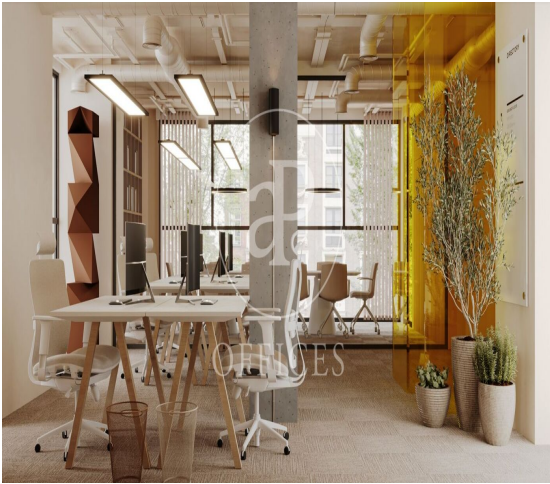

Oficina de lloguer amb terrassa a Eixample Dreta (Barcelona)

Ref. AOB2305004

Barcelona / Eixample Dreta

- ✓ Conserge
- ✓ AACC
- ✓ Calefacció
- ✓ Aparcament
- ✓ Condició: Bona
- ✓ Terrassa

11.340 € | 630 m² + 200 m² terrassa

Oficina de 630 m2 amb terrassa de 200m2 a la zona de Eixample Dreta, Barcelona .La propietat disposa de 2 oficines, 4 banys, plaça d'aparcament i consergeria.

·PROPUESTA·
Planta 1

·PROPUESTA·
Planta 2

Les dades de cada immoble no són part d'una oferta o contracte. No s'ha de considerar exactes o factuais les declaracions fetes per aProperties, verbalment o per escrit, respecte de l'immoble, l'estat en què es troba o el seu valor. Les fotografies només mostren unes parts determinades de l'immoble tal com eren al moment que es van prendre. Les àrees, dimensions i les distàncies que es proporcionen només són aproximades i han de ser comprovades pel client. Les imatges generades pel l'ordinador solament són una indicació de la possible aparença de l'immoble, i poden canviar a qualsevol moment. La informació respecte a un immoble és susceptible de canviar a qualsevol moment.