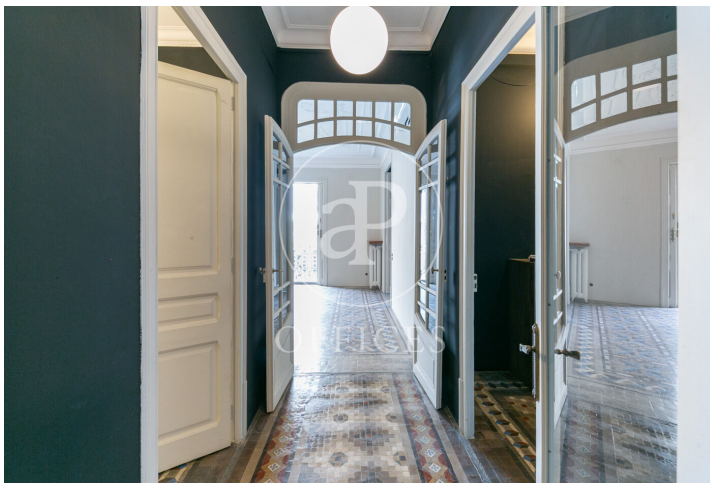

Oficina en lloguer al costat de Rambla Catalunya

Ref. AOB2604006

Barcelona / Eixample Dreta

- ✓ Conserge
- ✓ AACC
- ✓ Calefacció
- ✓ Condició: Bona

2.200 € | 85 m²

A la Dreta de l'Eixample es troba aquesta oficina de 70 m², situada en un edifici senyorial d'arquitectura refinada, amb entrada modernista i una presència molt cuidada. L'espai es distribueix en una zona de recepció, tres despatxos (dos d'ells amb sortida a balcó), un office i un lavabo. Destaquen els seus elements originals com els terres hidràulics, la fusteria de fusta d'alta qualitat i els sostres alts, que aporten caràcter i representativitat. A més, disposa de calefacció de gas per radiadors i aire condicionat mitjançant sistema split. L'edifici compta amb ascensor, servei de consergeria i possibilitat de llogar places d'aparcament als voltants. La seva ubicació és immillorable, ideal com a centre de negocis o despatx professional de prestigi, a escassos metres de Rambla Catalunya. La zona ofereix una àmplia oferta de restauració i excel·lents connexions de transport públic: autobusos (línies 3, 6, 22, 24, 33, 34 i H8), metro (Diagonal, L3 i L5) i FGC (Provença). Despeses de comunitat i IBI inclosos.