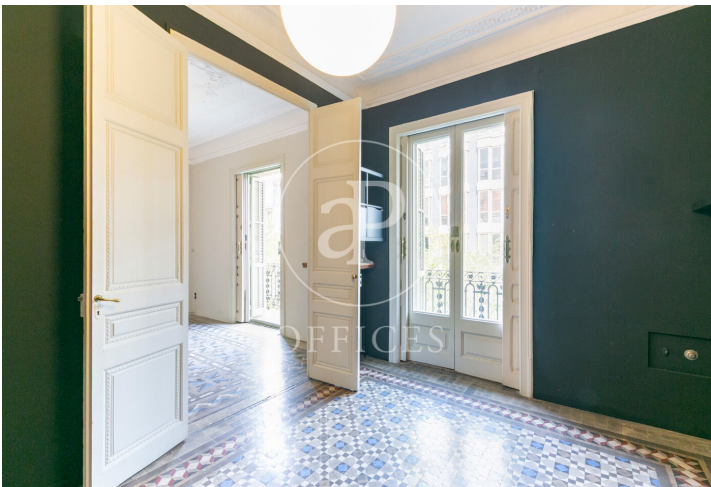

Oficina en lloguer al costat de Rambla Catalunya

Ref. AOB2604006

Barcelona / Eixample Dreta

- ✓ Conserge
- ✓ AACC
- ✓ Calefacció
- ✓ Condició: Bona

2.200 € | 85 m²

A la Dreta de l'Eixample es troba aquesta oficina de 70 m², situada en un edifici senyorial d'arquitectura refinada, amb entrada modernista i una presència molt cuidada. L'espai es distribueix en una zona de recepció, tres despatxos (dos d'ells amb sortida a balcó), un office i un lavabo. Destaquen els seus elements originals com els terres hidràulics, la fusteria de fusta d'alta qualitat i els sostres alts, que aporten caràcter i representativitat. A més, disposa de calefacció de gas per radiadors i aire condicionat mitjançant sistema split. L'edifici compta amb ascensor, servei de consergeria i possibilitat de llogar places d'aparcament als voltants. La seva ubicació és immillorable, ideal com a centre de negocis o despatx professional de prestigi, a escassos metres de Rambla Catalunya. La zona ofereix una àmplia oferta de restauració i excel·lents connexions de transport públic: autobusos (línies 3, 6, 22, 24, 33, 34 i H8), metro (Diagonal, L3 i L5) i FGC (Provença). Despeses de comunitat i IBI inclosos.