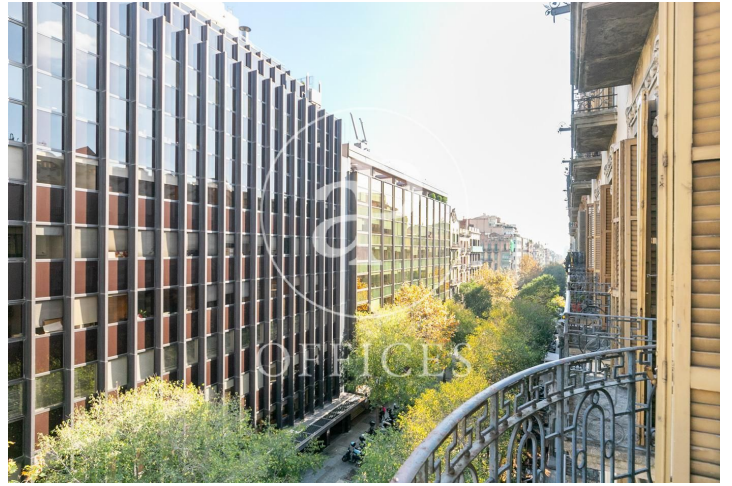

## Oficina de lloguer a Eixample Esquerra (Barcelona city)

Ref. AOB2011036

Barcelona / Eixample Esquerra

- ✓ Conserge
- ✓ AACC
- ✓ Calefacció
- ✓ Condició: Bona

1.450 € | 80 m<sup>2</sup>

Oficina de 80 m2 a la zona de Eixample Esquerra, Barcelona city. La propietat disposa de 3 oficines, 1 bany i consergeria.