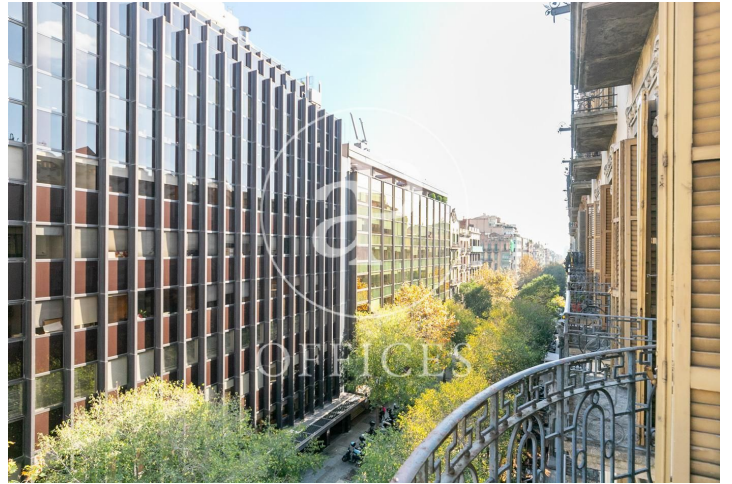

Oficina de lloguer a Eixample Esquerra (Barcelona city)

Ref. AOB2011036

Barcelona / Eixample Esquerra

- ✓ Conserge
- ✓ AACC
- ✓ Calefacció
- ✓ Condió: Bona

1.450 € | 80 m²

Oficina de 80 m2 a la zona de Eixample Esquerra, Barcelona city. La propietat disposa de 3 oficines, 1 bany i consergeria.