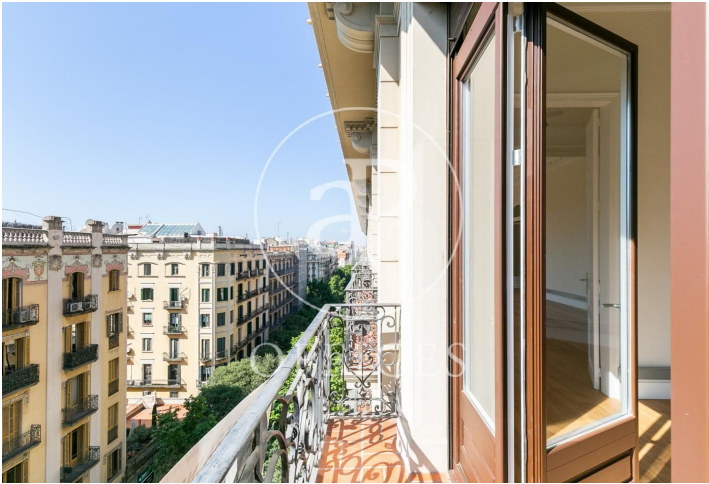

Oficina de lloguer amb terrassa a Eixample Esquerra (Barcelona city)

Ref. AOB2101014

Barcelona / Eixample Esquerra

- ✓ Conserge
- ✓ AACC
- ✓ Calefacció
- ✓ Condició: Molt bona
- ✓ Terrassa

6.000 € | 250 m²

Oficina de 250 m2 amb terrassa a la zona de Eixample Esquerra, Barcelona city. La propietat disposa de 5 oficines i consergeria.

Les dades de cada immoble no són part d'una oferta o contracte. No s'ha de considerar exactes o factuais les declaracions fetes per aProperties, verbalment o per escrit, respecte de l'immoble, l'estat en què es troba o el seu valor. Les fotografies només mostren unes parts determinades de l'immoble tal com eren al moment que es van prendre. Les àrees, dimensions i les distàncies que es proporcionen només són aproximades i han de ser comprovades pel client. Les imatges generades pel l'ordinador solament són una indicació de la possible aparença de l'immoble, i poden canviar a qualsevol moment. La informació respecte a un immoble és susceptible de canviar a qualsevol moment.