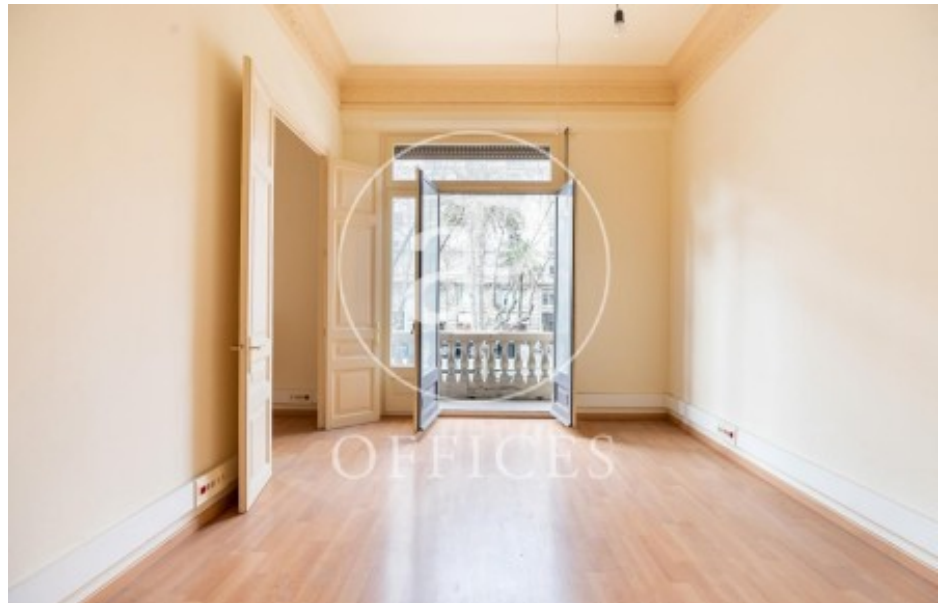

## Oficina de lloguer a Eixample Esquerra (Barcelona )

Ref. AOB2102029

Barcelona / Eixample Esquerra

- ✓ Conserge
- ✓ AACC
- ✓ Calefacció
- ✓ Condició: Bona

6.000 € | 240 m<sup>2</sup>

Oficina de 240 m2 a la zona de Eixample Esquerra, Barcelona .La propietat disposa de 6 oficines i consergeria.