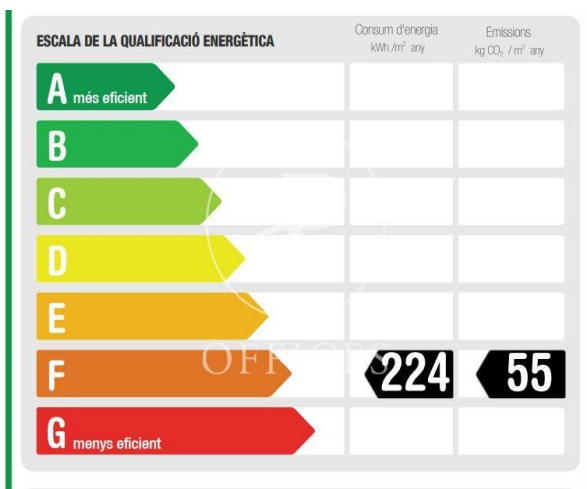

## Oficina de lloguer a Eixample Esquerra (Barcelona city)

Ref. AOB2109006

Barcelona / Eixample Esquerra

- ✓ Vigilància
- ✓ Conserge
- ✓ AACC
- ✓ Calefacció
- ✓ Condició: Bona

7.480 € | 440 m<sup>2</sup>

Oficina de 440 m2 a la zona de Eixample Esquerra, Barcelona city., calefacció i consergeria.