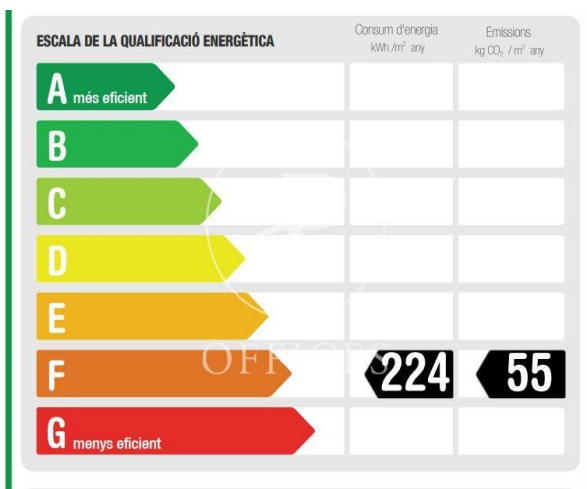

Oficina de lloguer a Eixample Esquerra (Barcelona city)

Ref. AOB2109006

Barcelona / Eixample Esquerra

- ✓ Vigilància
- ✓ Conserge
- ✓ AACC
- ✓ Calefacció
- ✓ Condició: Bona

7.480 € | 440 m²

Oficina de 440 m2 a la zona de Eixample Esquerra, Barcelona city., calefacció i consergeria.