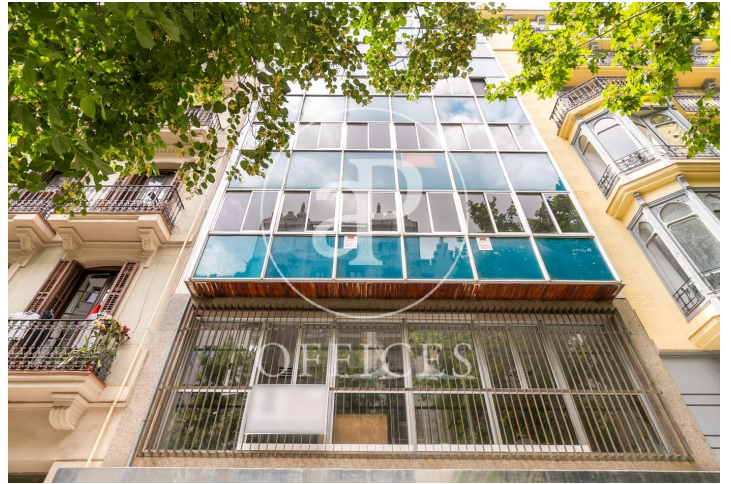

## Oficina de lloguer a Eixample Esquerra (Barcelona )

Ref. AOB2109011

Barcelona / Eixample Esquerra

- ✓ Conserge
- ✓ AACC
- ✓ Calefacció
- ✓ Condició: Molt bona

1.750 € | 120 m<sup>2</sup>

Oficina de 120 m2 a la zona de Eixample Esquerra, Barcelona . oficina i consergeria.