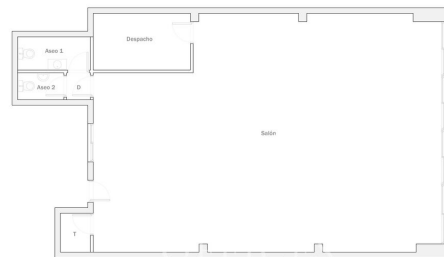

## Oficina de lloguer a Eixample Esquerra (Barcelona )

Ref. AOB2109011

Barcelona / Eixample Esquerra

- ✓ Conserge
- ✓ AACC
- ✓ Calefacció
- ✓ Condició: Molt bona

1.750 € | 120 m<sup>2</sup>

Oficina de 120 m2 a la zona de Eixample Esquerra, Barcelona . oficina i consergeria.