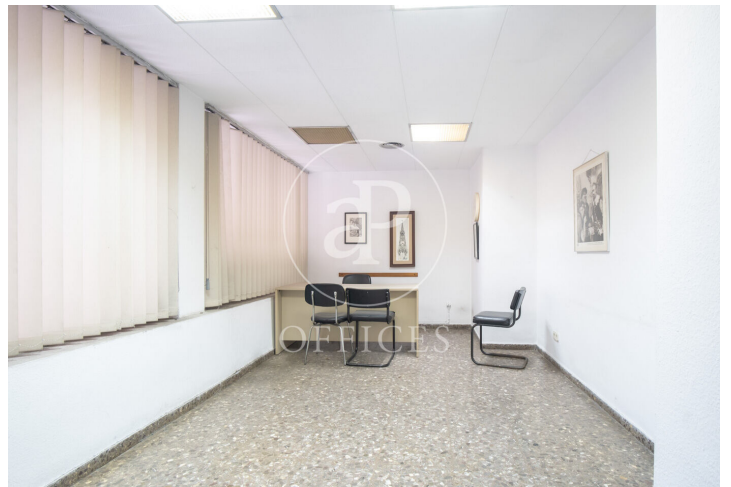

## Oficina de lloguer a Eixample Esquerra (Barcelona )

Ref. AOB2301012

Barcelona / Eixample Esquerra

- ✓ Conserge
- ✓ AACC
- ✓ Calefacció
- ✓ Condició: A reformar

2.500 € | 250 m<sup>2</sup>

Oficina de 250 m2 a la zona de Eixample Esquerra, Barcelona .La propietat disposa de 5 oficines i consergeria.