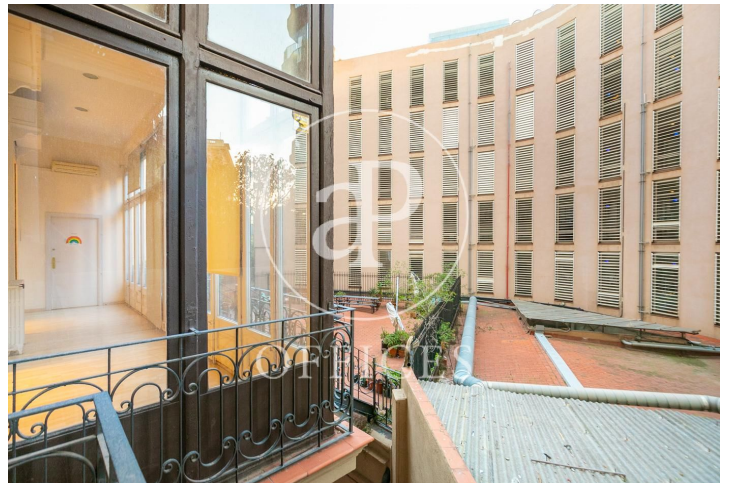

Oficina amb terrassa de lloguer a Eixample Esquerra (Barcelona city)

Ref. AOB2010049

Barcelona / Eixample Esquerra

- ✓ Conserge
- ✓ AACC
- ✓ Calefacció
- ✓ Condió: Bona
- ✓ Terrassa

3.500 € | 262 m<sup>2</sup> + 100 m<sup>2</sup> terrassa

Oficina de 262 m2 amb terrassa de 100m2 a la zona de Eixample Esquerra, Barcelona city. La propietat disposa de 5 oficines i consergeria.

Les dades de cada immoble no són part d'una oferta o contracte. No s'ha de considerar exactes o factuais les declaracions fetes per aProperties, verbalment o per escrit, respecte de l'immoble, l'estat en què es troba o el seu valor. Les fotografies només mostren unes parts determinades de l'immoble tal com eren al moment que es van prendre. Les àrees, dimensions i les distàncies que es proporcionen només són aproximades i han de ser comprovades pel client. Les imatges generades pel l'ordinador solament són una indicació de la possible aparença de l'immoble, i poden canviar a qualsevol moment. La informació respecte a un immoble és susceptible de canviar a qualsevol moment.