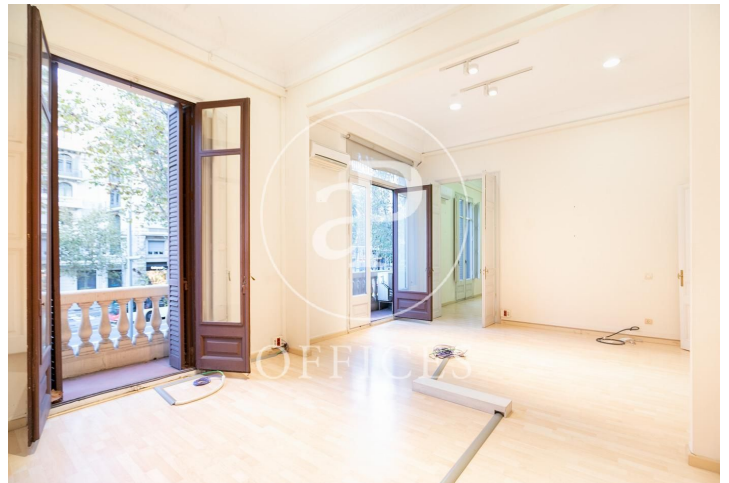

Oficina amb terrassa de lloguer a Eixample Esquerra (Barcelona city)

Ref. AOB2010049

Barcelona / Eixample Esquerra

- ✓ Conserge
- ✓ AACC
- ✓ Calefacció
- ✓ Condió: Bona
- ✓ Terrassa

3.500 € | 262 m<sup>2</sup> + 100 m<sup>2</sup> terrassa

Oficina de 262 m2 amb terrassa de 100m2 a la zona de Eixample Esquerra, Barcelona city. La propietat disposa de 5 oficines i consergeria.

Les dades de cada immoble no són part d'una oferta o contracte. No s'ha de considerar exactes o factuais les declaracions fetes per aProperties, verbalment o per escrit, respecte de l'immoble, l'estat en què es troba o el seu valor. Les fotografies només mostren unes parts determinades de l'immoble tal com eren al moment que es van prendre. Les àrees, dimensions i les distàncies que es proporcionen només són aproximades i han de ser comprovades pel client. Les imatges generades pel l'ordinador solament són una indicació de la possible aparença de l'immoble, i poden canviar a qualsevol moment. La informació respecte a un immoble és susceptible de canviar a qualsevol moment.