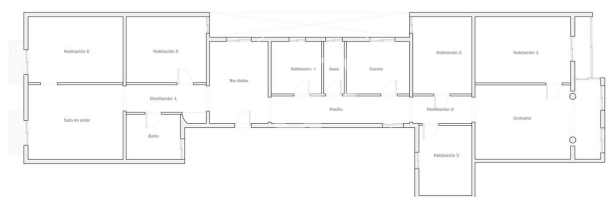

## Oficina de lloguer a Diagonal (Barcelona )

Ref. AOB2301014

Barcelona / Eixample Esquerra

- ✓ Conserge
- ✓ AACC
- ✓ Calefacció
- ✓ Condició: Bona

2.350 € | 179 m²

Oficina de 179 m2 a la zona de Diagonal, Barcelona . 1 bany i consergeria.