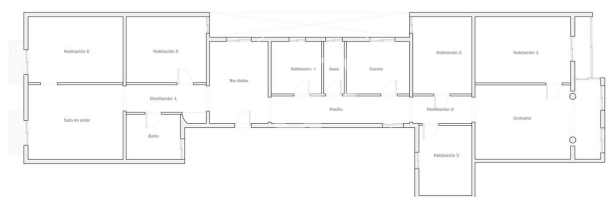

Oficina de lloguer a Diagonal (Barcelona)

Ref. AOB2301014

Barcelona / Eixample Esquerra

- ✓ Conserge
- ✓ AACC
- ✓ Calefacció
- ✓ Condició: Bona

2.350 € | 179 m²

Oficina de 179 m2 a la zona de Diagonal, Barcelona . 1 bany i consergeria.