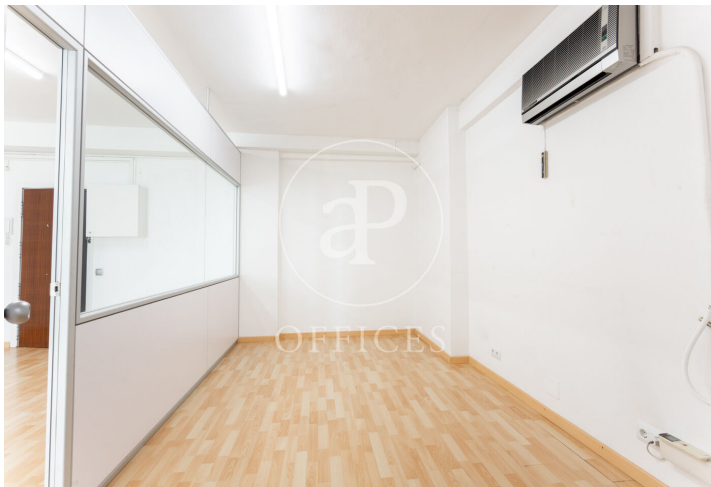

Oficina en lloguer al carrer Rosselló

Ref. AOB2510011

Barcelona / Eixample Esquerra

- ✓ Conserge
- ✓ AACC
- ✓ Calefacció
- ✓ Condició: Bona

900 € | 92 m²

Oficina en lloguer de 92 m² construïts, ubicada a la planta entresòl d'un edifici d'ús mixt amb ascensor i servei de consergeria. L'oficina té orientació a pati d'illa i disposa de quatre amplis espais independents separats per tabics. Inclou un bany i està equipada amb sistema d'aire condicionat fred/calent per equips split, il·luminació adossada al sostre i sòls de parquet. Les despeses de comunitat i IBI estan incloses en el preu. Excel·lent ubicació, molt a prop de l'Hospital Clínic i amb excel·lents connexions de transport públic.