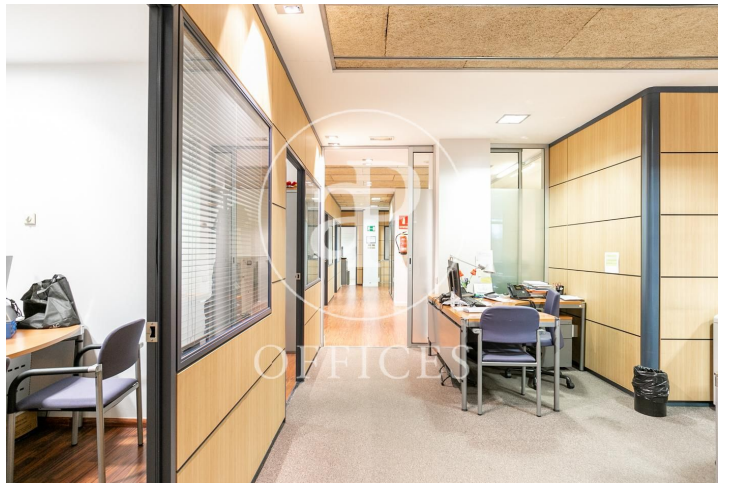

## Oficina en venda amb terrassa a Eixample Esquerra (Barcelona)

Ref. VOB2105005

Barcelona / Eixample Esquerra

- ✓ Vigilància
- ✓ AACC
- ✓ Calefacció
- ✓ Condició: Bona
- ✓ Terrassa

1.800.000 € | 912 m<sup>2</sup> + 15 m<sup>2</sup> terrassa

Oficina de 912 m<sup>2</sup> amb terrassa de 15m<sup>2</sup> a la zona de Eixample Esquerra, Barcelona .La propietat disposa de 15 oficines i calefacció.

Les dades de cada immoble no són part d'una oferta o contracte. No s'ha de considerar exactes o factuais les declaracions fetes per aProperties, verbalment o per escrit, respecte de l'immoble, l'estat en què es troba o el seu valor. Les fotografies només mostren unes parts determinades de l'immoble tal com eren al moment que es van prendre. Les àrees, dimensions i les distàncies que es proporcionen només són aproximades i han de ser comprovades pel client. Les imatges generades pel l'ordinador solament són una indicació de la possible aparença de l'immoble, i poden canviar a qualsevol moment. La informació respecte a un immoble és susceptible de canviar a qualsevol moment.