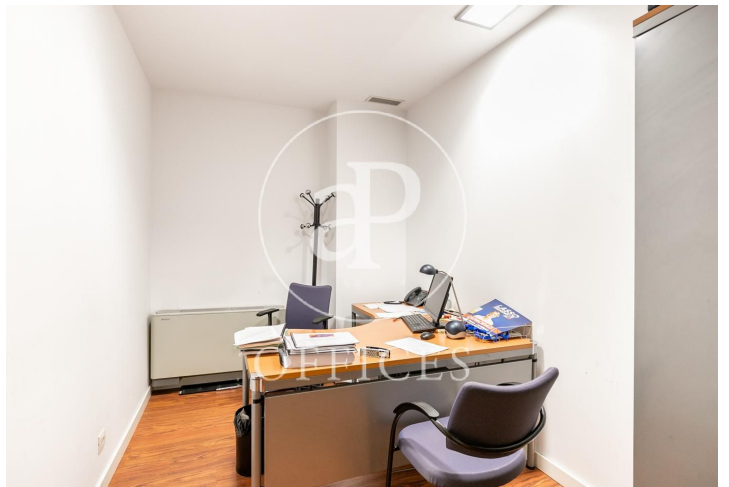

## Oficina en venda amb terrassa a Eixample Esquerra (Barcelona)

Ref. VOB2105005

Barcelona / Eixample Esquerra

- ✓ Vigilància
- ✓ AACC
- ✓ Calefacció
- ✓ Condició: Bona
- ✓ Terrassa

1.800.000 € | 912 m<sup>2</sup> + 15 m<sup>2</sup> terrassa

Oficina de 912 m<sup>2</sup> amb terrassa de 15m<sup>2</sup> a la zona de Eixample Esquerra, Barcelona .La propietat disposa de 15 oficines i calefacció.

Les dades de cada immoble no són part d'una oferta o contracte. No s'ha de considerar exactes o factuais les declaracions fetes per aProperties, verbalment o per escrit, respecte de l'immoble, l'estat en què es troba o el seu valor. Les fotografies només mostren unes parts determinades de l'immoble tal com eren al moment que es van prendre. Les àrees, dimensions i les distàncies que es proporcionen només són aproximades i han de ser comprovades pel client. Les imatges generades pel l'ordinador solament són una indicació de la possible aparença de l'immoble, i poden canviar a qualsevol moment. La informació respecte a un immoble és susceptible de canviar a qualsevol moment.