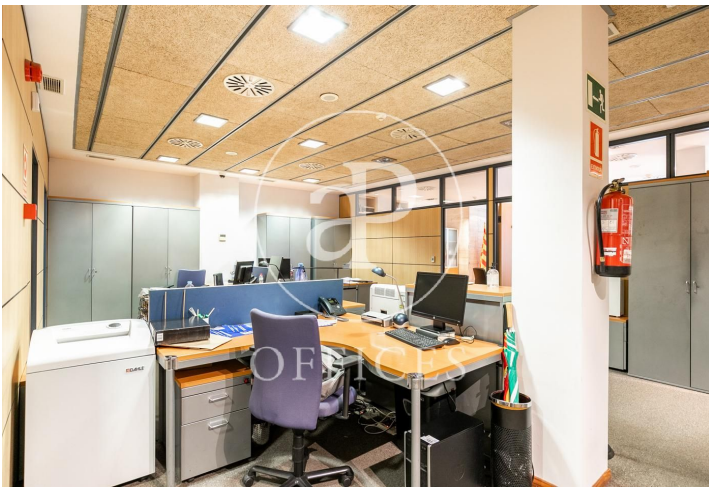

## Oficina en venda amb terrassa a Eixample Esquerra (Barcelona)

Ref. VOB2105005

Barcelona / Eixample Esquerra

- ✓ Vigilància
- ✓ AACC
- ✓ Calefacció
- ✓ Condició: Bona
- ✓ Terrassa

1.800.000 € | 912 m<sup>2</sup> + 15 m<sup>2</sup> terrassa

Oficina de 912 m<sup>2</sup> amb terrassa de 15m<sup>2</sup> a la zona de Eixample Esquerra, Barcelona .La propietat disposa de 15 oficines i calefacció.

Les dades de cada immoble no són part d'una oferta o contracte. No s'ha de considerar exactes o factuais les declaracions fetes per aProperties, verbalment o per escrit, respecte de l'immoble, l'estat en què es troba o el seu valor. Les fotografies només mostren unes parts determinades de l'immoble tal com eren al moment que es van prendre. Les àrees, dimensions i les distàncies que es proporcionen només són aproximades i han de ser comprovades pel client. Les imatges generades pel l'ordinador solament són una indicació de la possible aparença de l'immoble, i poden canviar a qualsevol moment. La informació respecte a un immoble és susceptible de canviar a qualsevol moment.