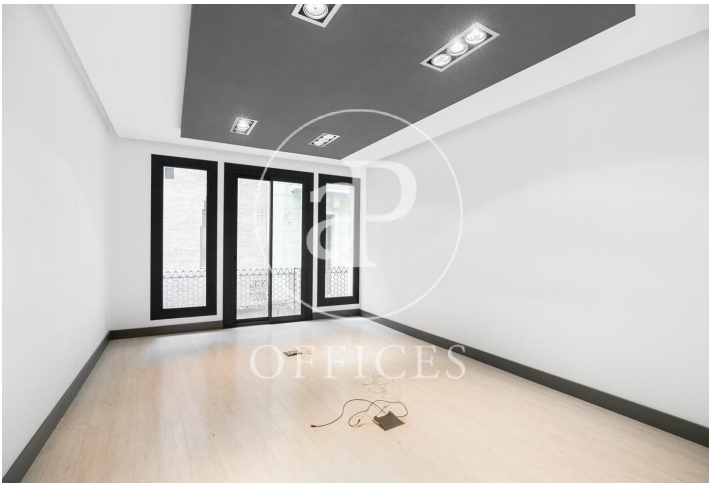

## Oficina de lloguer a Gracia (Barcelona )

Ref. AOB2111013

Barcelona / Gracia

- ✓ AACC
- ✓ Calefacció
- ✓ Condició: Molt bona

18.000 € | 1,145 m<sup>2</sup>

Oficina de 1145 m2 a la zona de Gracia i Barcelona . oficina.