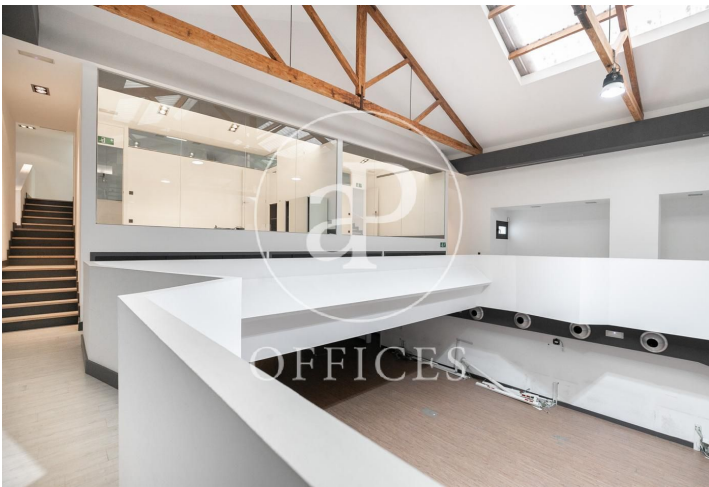

## Oficina de lloguer a Gracia (Barcelona )

Ref. AOB2111013

Barcelona / Gracia

- ✓ AACC
- ✓ Calefacció
- ✓ Condició: Molt bona

18.000 € | 1,145 m<sup>2</sup>

Oficina de 1145 m2 a la zona de Gracia i Barcelona . oficina.