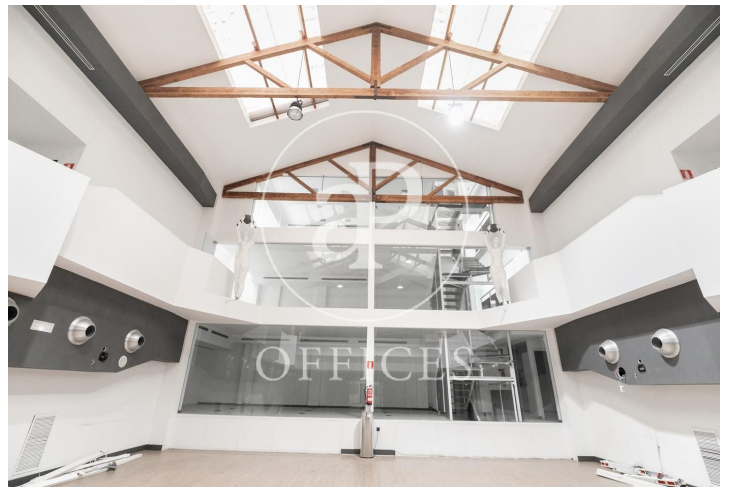

## Oficina de lloguer a Gracia (Barcelona )

Ref. AOB2111013

Barcelona / Gracia

- ✓ AACC
- ✓ Calefacció
- ✓ Condició: Molt bona

18.000 € | 1,145 m<sup>2</sup>

Oficina de 1145 m2 a la zona de Gracia i Barcelona . oficina.