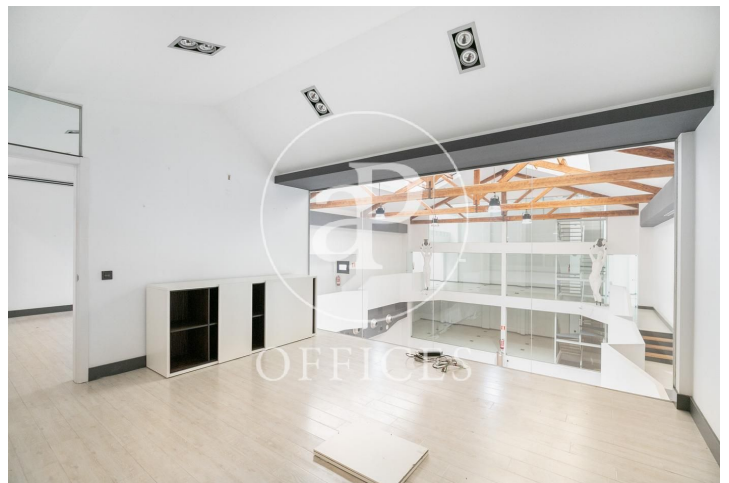

## Oficina de lloguer a Gracia (Barcelona )

Ref. AOB2111013

Barcelona / Gracia

- ✓ AACC
- ✓ Calefacció
- ✓ Condició: Molt bona

18.000 € | 1,145 m<sup>2</sup>

Oficina de 1145 m2 a la zona de Gracia i Barcelona . oficina.