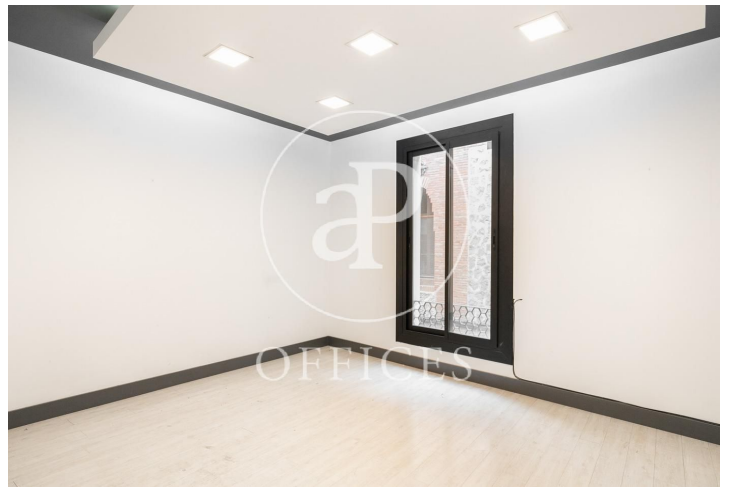

## Oficina de lloguer a Gracia (Barcelona )

Ref. AOB2111013

Barcelona / Gracia

- ✓ AACC
- ✓ Calefacció
- ✓ Condició: Molt bona

18.000 € | 1,145 m<sup>2</sup>

Oficina de 1145 m2 a la zona de Gracia i Barcelona . oficina.