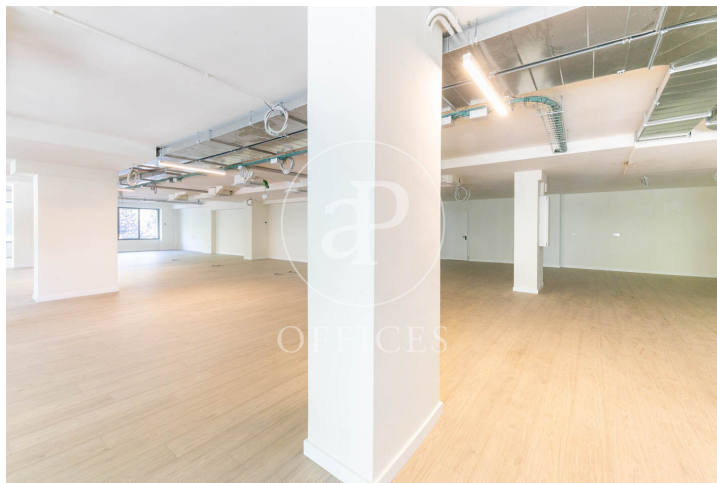

## Oficina de lloguer a la Plaça Lesseps

Ref. AOB2506001

Barcelona / Gracia

- ✓ Conserge
- ✓ AACC
- ✓ Calefacció
- ✓ Condició: Bona

5.370 € | 412 m<sup>2</sup>

Oficina de lloguer de 400?m<sup>2</sup> amb entrada a peu de carrer i molt lluminosa. Consta d'un espai de recepció a la planta baixa i una planta diàfana amb vistes a la Plaça Lesseps a la planta entresòl. Les dues plantes es comuniquen mitjançant unes escales àmplies. La planta entresòl compta amb un espai obert per facilitar la configuració segons les necessitats de cada llogater. Disposa de 3 lavabos, un d'ells accessible, preinstal·lació per a cuina office, climatització fred-calor mitjançant split i terra de parquet. L'oficina disposa de dos accessos, amb entrada independent a peu de carrer o a través de la porteria. Les despeses de comunitat i IBI no estan incloses en el preu del lloguer: 615,40?€/mensuals. Es troba en un edifici d'ús mixt amb servei de consergeria en horari comercial i un ascensor. Ubicat a la Plaça Lesseps, amb tota mena de serveis al voltant i bones comunicacions tant amb transport privat com públic. Metro: L3 (Lesseps). Bus: 22, 24, 87