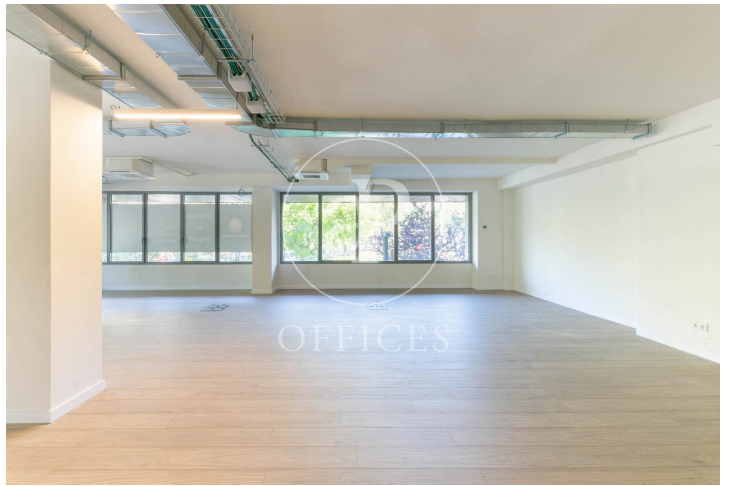

## Oficina de lloguer a la Plaça Lesseps

Ref. AOB2506001

Barcelona / Gracia

- ✓ Conserge
- ✓ AACC
- ✓ Calefacció
- ✓ Condició: Bona

5.370 € | 412 m<sup>2</sup>

Oficina de lloguer de 400?m<sup>2</sup> amb entrada a peu de carrer i molt lluminosa. Consta d'un espai de recepció a la planta baixa i una planta diàfana amb vistes a la Plaça Lesseps a la planta entresòl. Les dues plantes es comuniquen mitjançant unes escales àmplies. La planta entresòl compta amb un espai obert per facilitar la configuració segons les necessitats de cada llogater. Disposa de 3 lavabos, un d'ells accessible, preinstal·lació per a cuina office, climatització fred-calor mitjançant split i terra de parquet. L'oficina disposa de dos accessos, amb entrada independent a peu de carrer o a través de la porteria. Les despeses de comunitat i IBI no estan incloses en el preu del lloguer: 615,40?€/mensuals. Es troba en un edifici d'ús mixt amb servei de consergeria en horari comercial i un ascensor. Ubicat a la Plaça Lesseps, amb tota mena de serveis al voltant i bones comunicacions tant amb transport privat com públic. Metro: L3 (Lesseps). Bus: 22, 24, 87