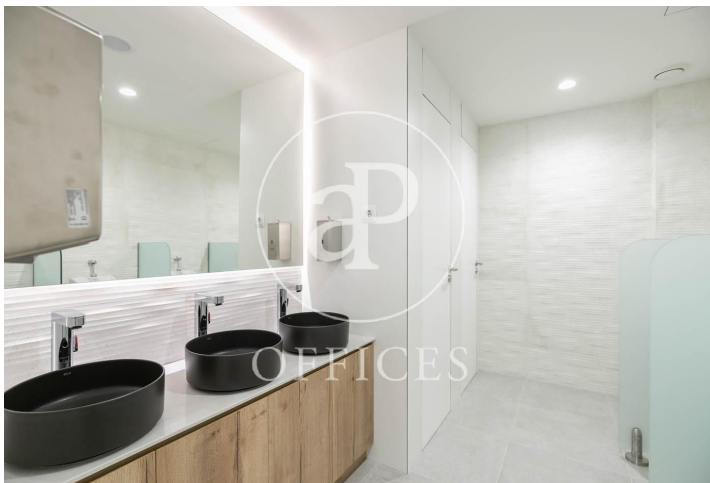

Oficina de lloguer a Gracia (Barcelona city)

Ref. AOB2107016

Barcelona / Gracia

- ✓ Conserge
- ✓ AACC
- ✓ Calefacció
- ✓ Condició: Molt bona

16.125 € | 645 m²

Oficina de 645 m2 a la zona de Gracia, Barcelona city. Oficina con consergeria.