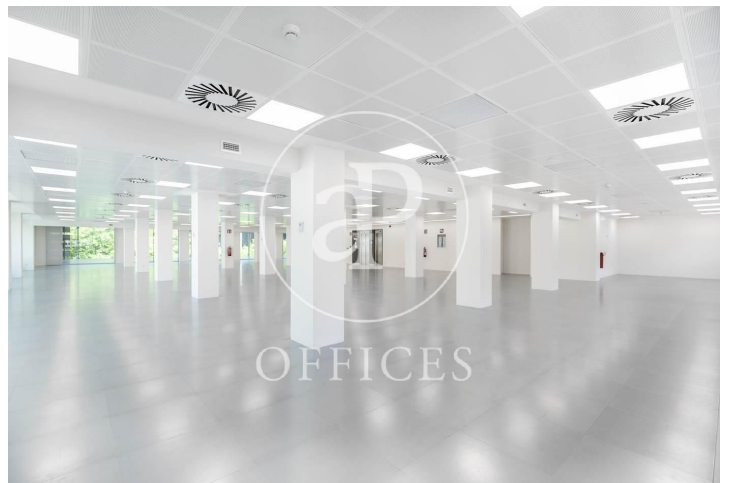

Oficina de lloguer a Gracia (Barcelona city)

Ref. AOB2107016

Barcelona / Gracia

- ✓ Conserge
- ✓ AACC
- ✓ Calefacció
- ✓ Condició: Molt bona

16.125 € | 645 m²

Oficina de 645 m2 a la zona de Gracia, Barcelona city. Oficina con consergeria.