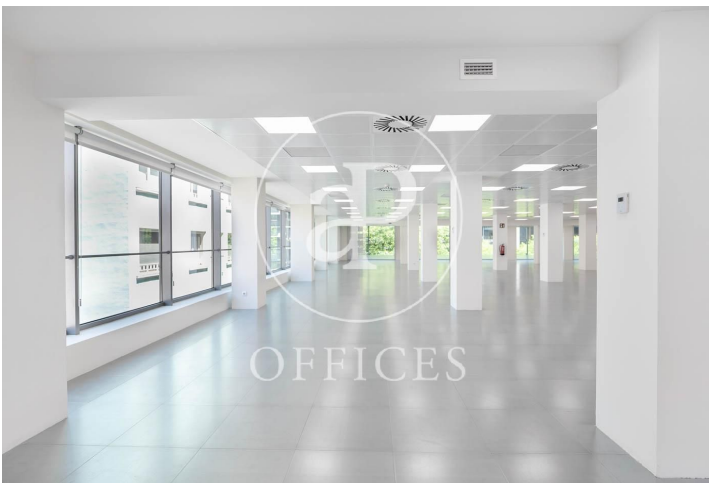

Oficina de lloguer a Gracia (Barcelona city)

Ref. AOB2107016

Barcelona / Gracia

- ✓ Conserge
- ✓ AACC
- ✓ Calefacció
- ✓ Condició: Molt bona

16.125 € | 645 m²

Oficina de 645 m2 a la zona de Gracia, Barcelona city. Oficina con consergeria.