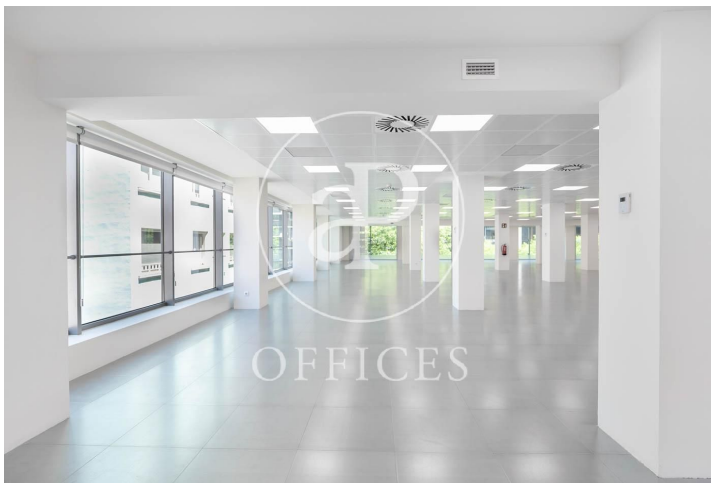

Oficina de lloguer a Gracia (Barcelona city)

Ref. AOB2107016

Barcelona / Gracia

- ✓ Conserge
- ✓ AACC
- ✓ Calefacció
- ✓ Condició: Molt bona

16.125 € | 645 m²

Oficina de 645 m2 a la zona de Gracia, Barcelona city. Oficina con consergeria.