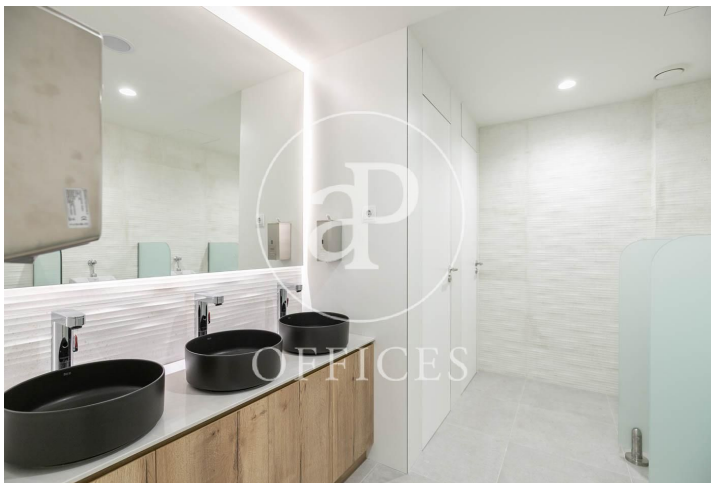

Oficina de lloguer a Gracia (Barcelona city)

Ref. AOB2107016

Barcelona / Gracia

- ✓ Conserge
- ✓ AACC
- ✓ Calefacció
- ✓ Condició: Molt bona

16.125 € | 645 m²

Oficina de 645 m2 a la zona de Gracia, Barcelona city. Oficina con consergeria.